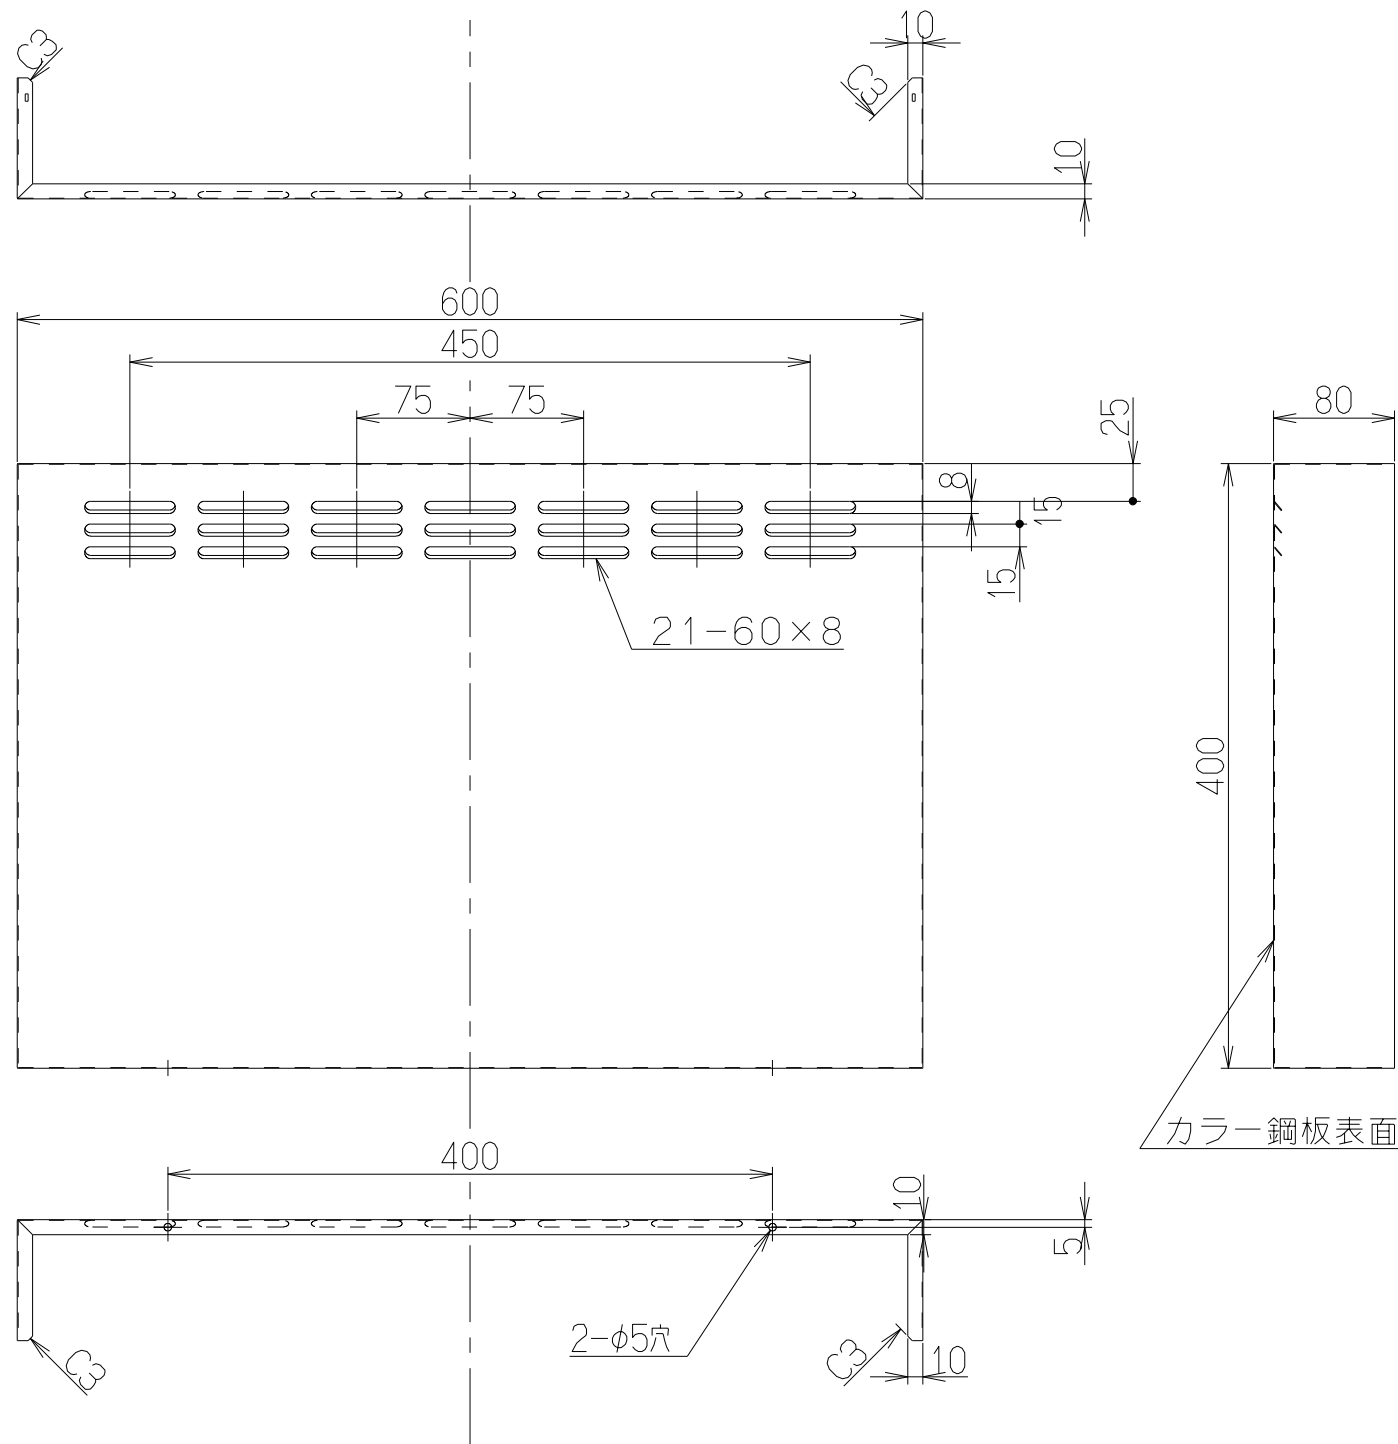

記号	変更履歴	技連番号	年月日	担当
△				
△				
△				
△				
△				

MP-604BK	109Q9100	ブラック	-
型名	製品コード	色調	区分No.
作成 更新	1999/ 4/ 6 ****/ **/ **	型名 図番 図名	MP-604 オリジナル 別売幕板 1090439 製品姿図
富士工業株式会社		三角法 尺度 1/5	変更履歴