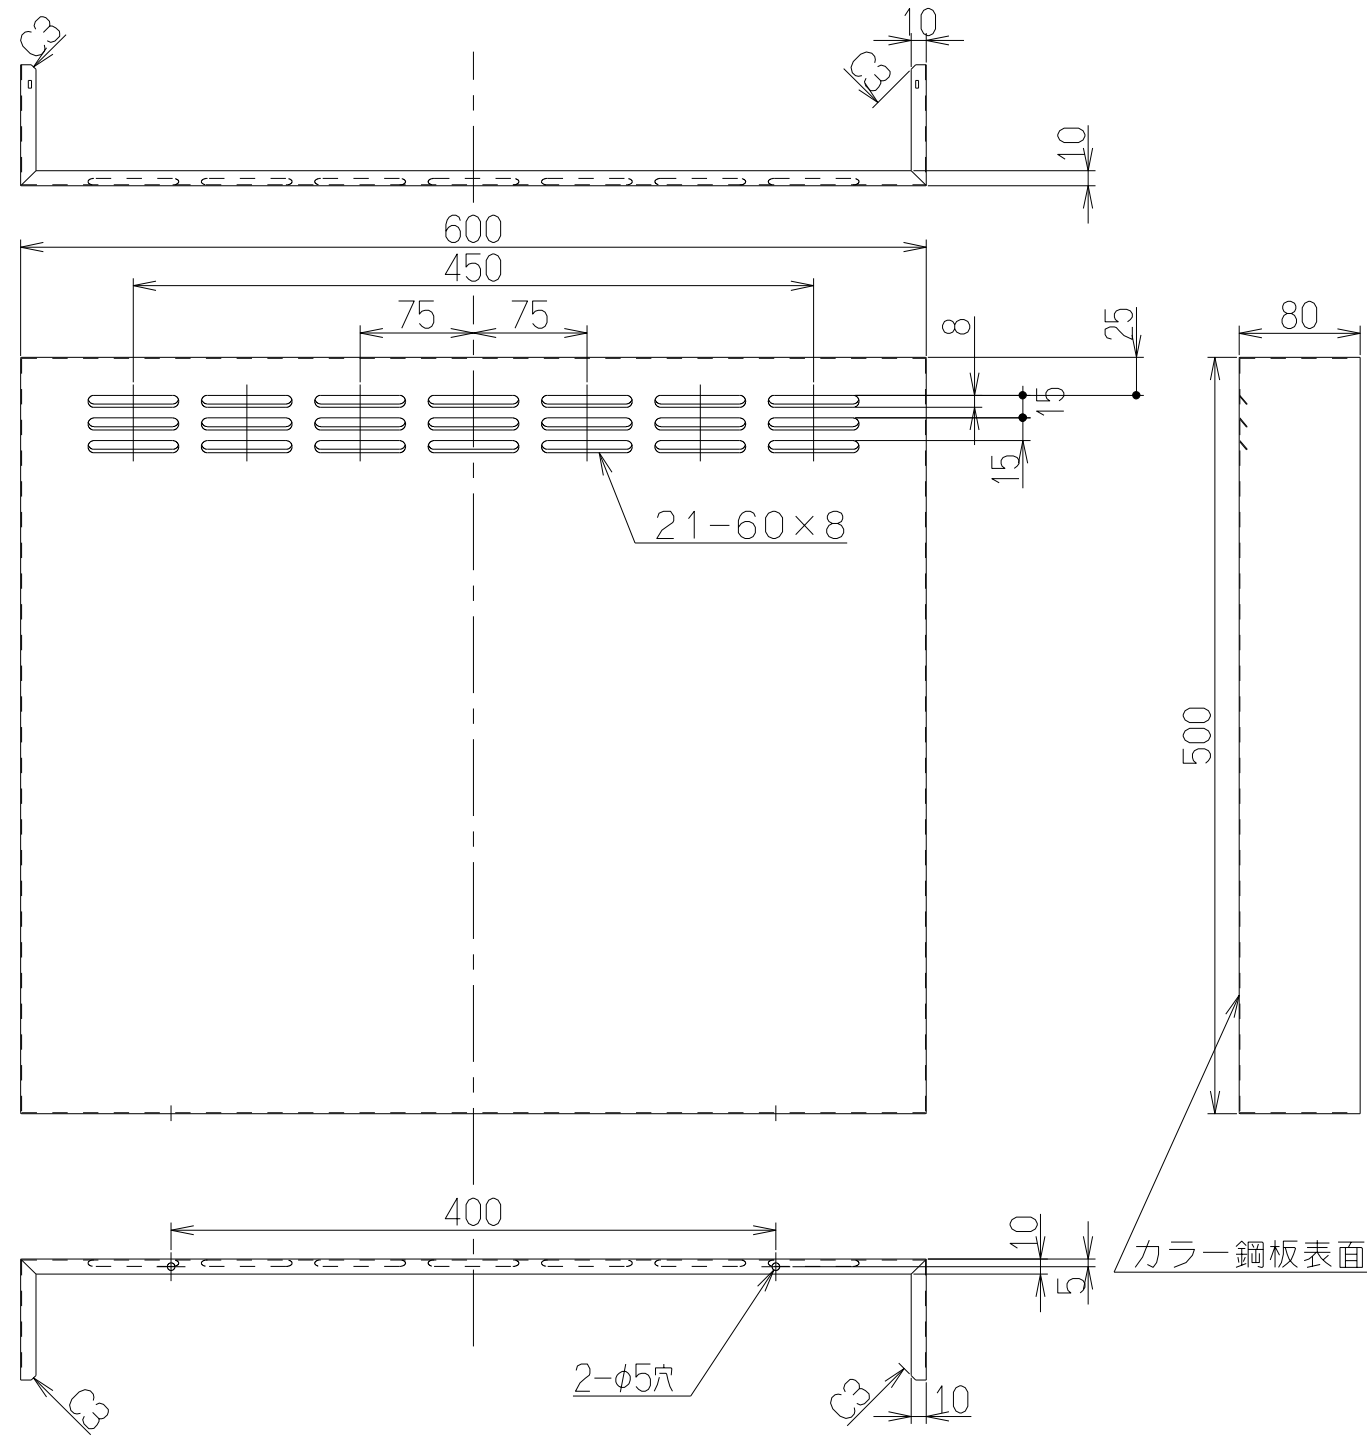

記号	変更履歴	技連番号	年月日	担当
△				
△				
△				
△				
△				

MP-605BK	109MS0SW	ブラック(ブラックJ)	-
機種名	製品コード	色調	区分No.
作成	2010/12/8	型名	MP-605/755/905
更新	****/**/**	図番	オリジナル 別売幕板
		図名	1091444
富士工業株式会社		三角法	尺度 1/5
製品姿図			変更履歴