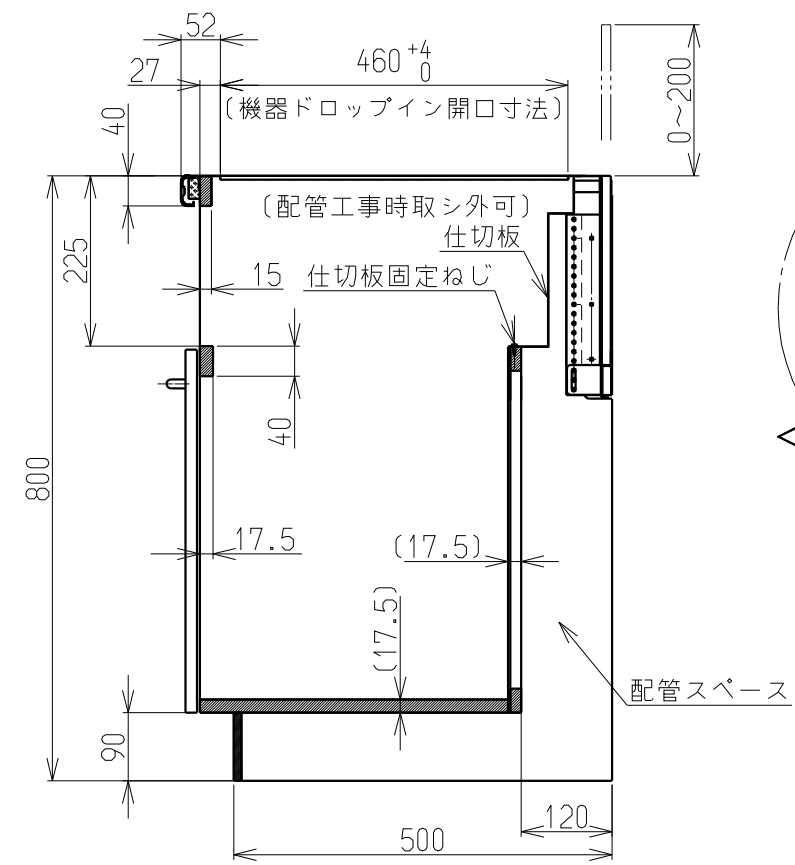

仕様表	
外形寸法(mm)	高さ800X幅600X奥行570
バックガード高さ	高さ調節; 0~200mm
質量(kg)	21(梱包時24kg)
ワークトップの材質	ステンレス
バックガードの材質	不燃材+ステンレス
扉の仕上げ	黒又ハ白
底の仕上げ	フッ素コート仕上げ
ガス接続	15A(1/2B)鋼管または金属可とう管
設置可能対象型式	RSKシリーズ
設置対象キッチン	水切りカバー取付有のキッチンに設置
付属品	取扱説明書(工事編含む) 配管シールパッキン 転倒防止固定金具 木ねじ(L=25;2本,L=12;4本,L=40;4本) 樹脂製プラグ;4本

<正面図>

<側断面図>

No	配管仕様
①	ガス管1/2"
②	ガス栓1/2"
③	エルボ1/2"
④	ニップル1/2"
⑤	金属可とう管

正面図

設置・配管施工例図

側面図

# リンナイ 住宅機器

—— 外 観 図 ——

リンナイ 株式会社 名古屋市中川区福住町2番26号

品名	システムアップキャビネット 水切りカバー有り仕様<オプション品>		
型式	UKC-657-B/-W		
尺度	1:10		