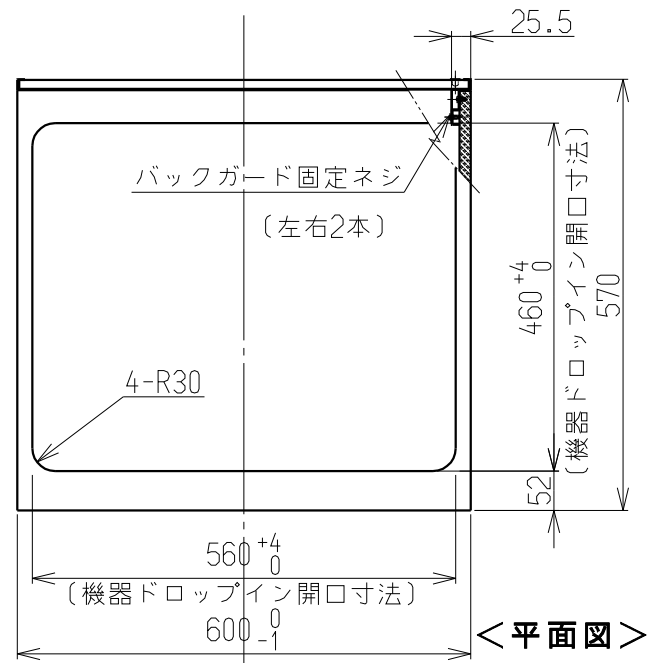

仕様表	
外形寸法(mm)	高さ800X幅600X奥行570
バックガード高さ	高さ調節; 0~200mm
質量(kg)	21(梱包時24kg)
ワークトップの材質	ステンレス
バックガードの材質	不燃材+ステンレス
扉の仕上げ	黒又ハ白
底の仕上げ	フッ素コート仕上げ
ガス接続	15A(1/2B)鋼管または金属可とう管
設置可能対象型式	RSKシリーズ
設置対象キッチン	水切りカバー取付有のキッチンに設置
付属品	取扱説明書(工事編含む) 配管シールパッキン 転倒防止固定金具 木ねじ(L=25;2本,L=12;4本,L=40;4本) 樹脂製プラグ;4本

<正面図>

<側断面図>

No	配管仕様
①	ガス管1/2"
②	ガス栓1/2"
③	エルボ1/2"
④	ニップル1/2"
⑤	金属可とう管

正面図

設置・配管施工例図

側面図