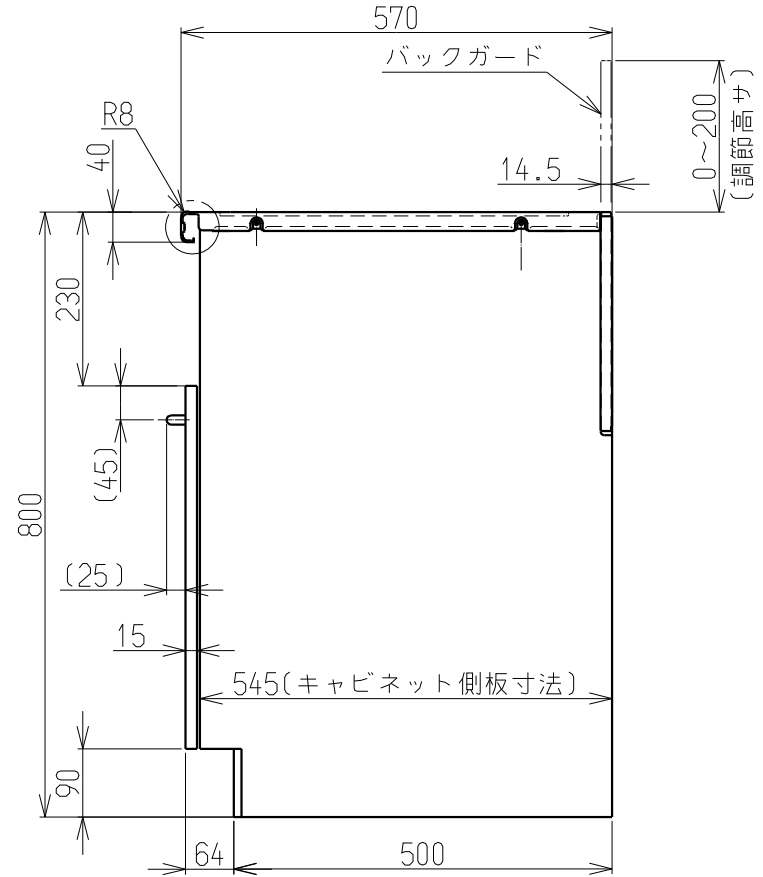

仕様表	
外形寸法(mm)	高さ800X幅600X奥行570
バックガード高さ	高さ調節; 0~200mm
質量(kg)	21(梱包時24kg)
ワークトップの材質	ステンレス
バックガードの材質	不燃材+ステンレス
扉の仕上げ	黒又ハ白
底の仕上げ	フッ素コート仕上げ
ガス接続	15A(1/2B)鋼管または金属可とう管
設置可能対象型式	RSKシリーズ
設置対象キッチン	水切りカバー取付有のキッチンに設置
付属品	取扱説明書(工事編含む) 配管シールパッキン 転倒防止固定金具 木ねじ(L=25;2本,L=12;4本,L=40;4本) 樹脂製プラグ;4本

<正面図>

<側断面図>

No	配管仕様
①	ガス管1/2"
②	ガス栓1/2"
③	エルボ1/2"
④	ニップル1/2"
⑤	金属可とう管

正面図

設置・配管施工例図

側面図