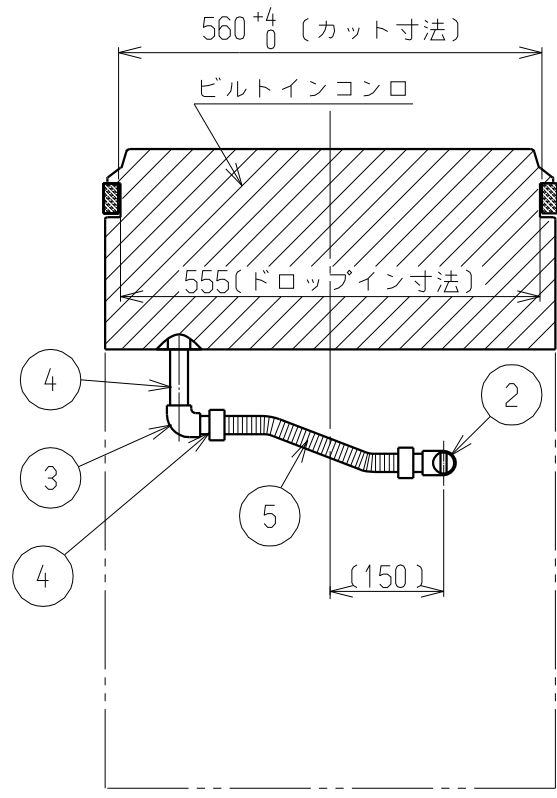

仕様表	
外形寸法(mm)	高さ800X幅600X奥行570
バックガード高さ	高さ調節; 0~200mm
質量(kg)	21(梱包時24kg)
ワークトップの材質	ステンレス
バックガードの材質	不燃材+ステンレス
扉の仕上げ	黒又ハ白
底の仕上げ	フッ素コート仕上げ
ガス接続	15A(1/2B)鋼管または金属可とう管
設置可能対象型式	RSKシリーズ
設置対象キッチン	水切りカバー取付有のキッチンに設置
付属品	取扱説明書(工事編含む) 配管シールパッキン 転倒防止固定金具 木ねじ(L=25;2本,L=12;4本,L=40;4本) 樹脂製プラグ;4本

<正面図>

<側断面図>

No	配管仕様
①	ガス管1/2"
②	ガス栓1/2"
③	エルボ1/2"
④	ニップル1/2"
⑤	金属可とう管

正面図

設置・配管施工例図

側面図