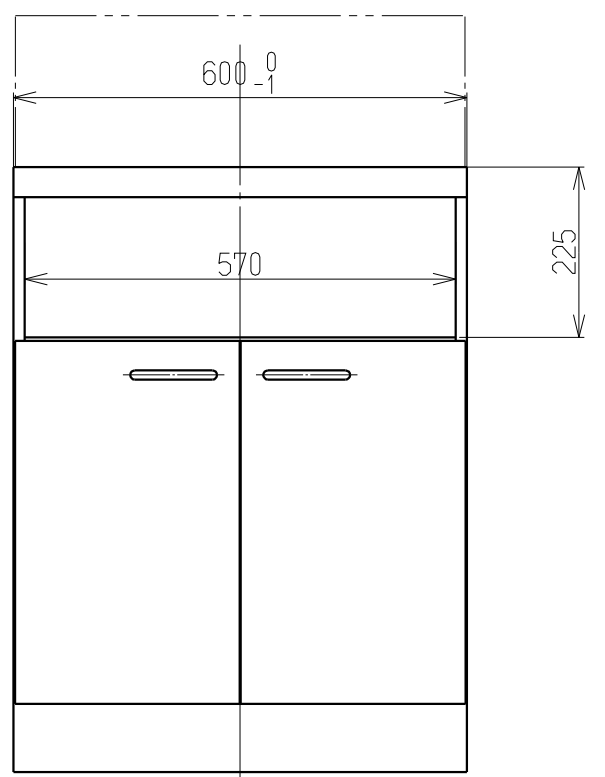

仕様表	
外形寸法(mm)	高さ800X幅600X奥行570
バックガード高さ	高さ調節; 0~200mm
質量(kg)	21(梱包時24kg)
ワークトップの材質	ステンレス
バックガードの材質	不燃材+ステンレス
扉の仕上げ	黒又ハ白
底の仕上げ	フッ素コート仕上げ
ガス接続	15A(1/2B)鋼管または金属可とう管
設置可能対象型式	RSKシリーズ
設置対象キッチン	水切りカバー取付有のキッチンに設置
付属品	取扱説明書(工事編含む) 配管シールパッキン 転倒防止固定金具 木ねじ(L=25;2本,L=12;4本,L=40;4本) 樹脂製プラグ;4本

<正面図>

<側断面図>

No	配管仕様
①	ガス管1/2"
②	ガス栓1/2"
③	エルボ1/2"
④	ニップル1/2"
⑤	金属可とう管

正面図

設置・配管施工例図

側面図