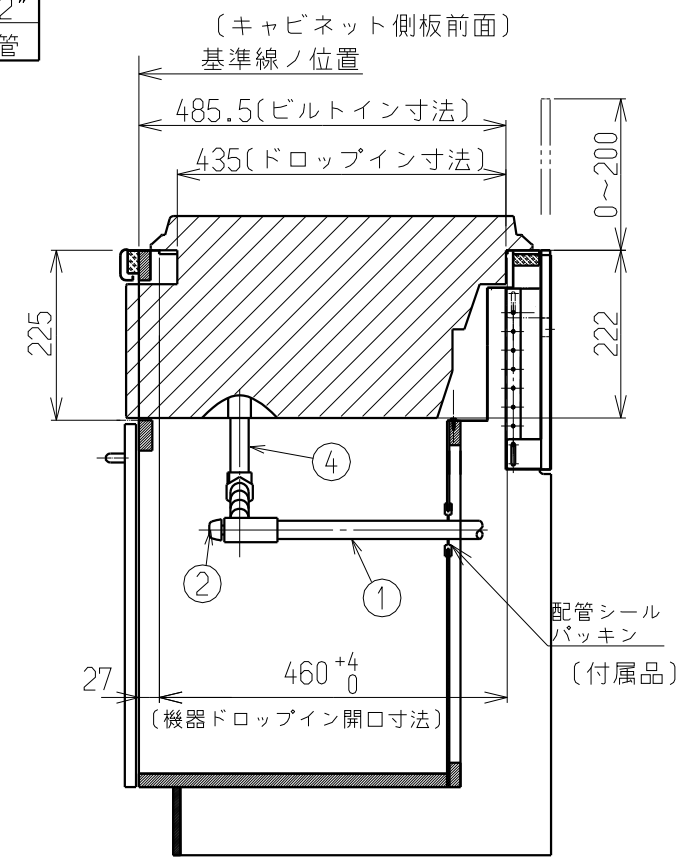

仕様表	
外形寸法(mm)	高さ800X幅600X奥行570
バックガード高さ	高さ調節; 0~200mm
質量(kg)	21(梱包時24kg)
ワークトップの材質	ステンレス
バックガードの材質	不燃材+ステンレス
扉の仕上げ	黒又ハ白
底の仕上げ	フッ素コート仕上げ
ガス接続	15A(1/2B)鋼管または金属可とう管
設置可能対象型式	RSKシリーズ
設置対象キッチン	水切りカバー取付有のキッチンに設置
付属品	取扱説明書(工事編含む) 配管シールパッキン 転倒防止固定金具 木ねじ(L=25;2本,L=12;4本,L=40;4本) 樹脂製プラグ;4本

<正面図>

<側断面図>

No	配管仕様
①	ガス管1/2"
②	ガス栓1/2"
③	エルボ1/2"
④	ニップル1/2"
⑤	金属可とう管

正面図

設置・配管施工例図

側面図

# リンナイ 住宅機器

—— 外 観 図 ——

リンナイ 株式会社 名古屋市中川区福住町2番26号

品名	システムアップキャビネット 水切りカバー有り仕様<オプション品>		
型式	UKC-657-B/-W		
尺度	1:10		