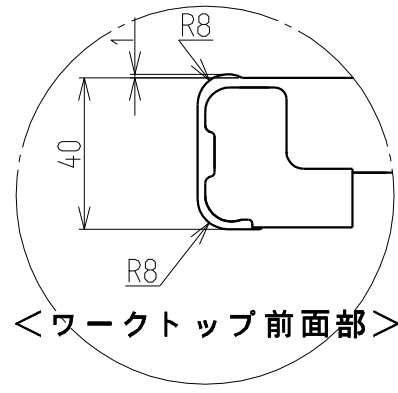

仕様表	
外形寸法(mm)	高さ800X幅600X奥行570
バックガード高さ	高さ調節; 0~200mm
質量(kg)	21(梱包時24kg)
ワークトップの材質	ステンレス
バックガードの材質	不燃材+ステンレス
扉の仕上げ	黒又ハ白
底の仕上げ	フッ素コート仕上げ
ガス接続	15A(1/2B)鋼管または金属可とう管
設置可能対象型式	RSKシリーズ
設置対象キッチン	水切りカバー取付有のキッチンに設置
付属品	取扱説明書(工事編含む) 配管シールパッキン 転倒防止固定金具 木ねじ(L=25;2本,L=12;4本,L=40;4本) 樹脂製プラグ;4本

<正面図>

<側断面図>

No	配管仕様
①	ガス管1/2"
②	ガス栓1/2"
③	エルボ1/2"
④	ニップル1/2"
⑤	金属可とう管

正面図

設置・配管施工例図

側面図