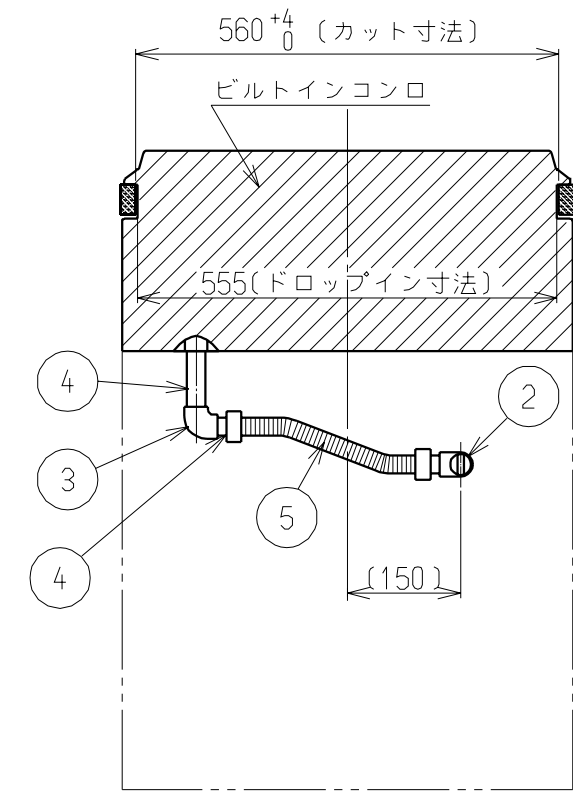

仕様表	
外形寸法(mm)	高さ800X幅600X奥行600
バックガード高さ	高さ調節; 0~200mm
質量(kg)	23(梱包時26kg)
ワークトップの材質	ステンレス
バックガードの材質	不燃材+ステンレス
扉の仕上げ	フッ素コート仕上げ
底の仕上げ	フッ素コート仕上げ
ガス接続	15A(1/2B)鋼管または金属可とう管
設置可能対象型式	RSKシリーズ
設置対象キッチン	水切りカバー取付有のキッチンに設置
付属品	取扱説明書(工事編含む) 配管シールパッキン 転倒防止固定金具 木ねじ(L=25;2本,L=12;4本,L=40;4本) 樹脂製プラグ;4本

No	配管仕様
①	ガス管1/2"
②	ガス栓1/2"
③	エルボ1/2"
④	ニップル1/2"
⑤	金属可とう管

設置・配管施工例図

<h1>リンナイ 住宅機器</h1> <p>—— 外 観 図 ——</p>	品名	システムアップキャビネット 水切りカバー有り仕様<オプション品>		
	型式	UKC-660F1		
リンナイ 株式会社 名古屋市中川区福住町2番26号	尺度	1:10		