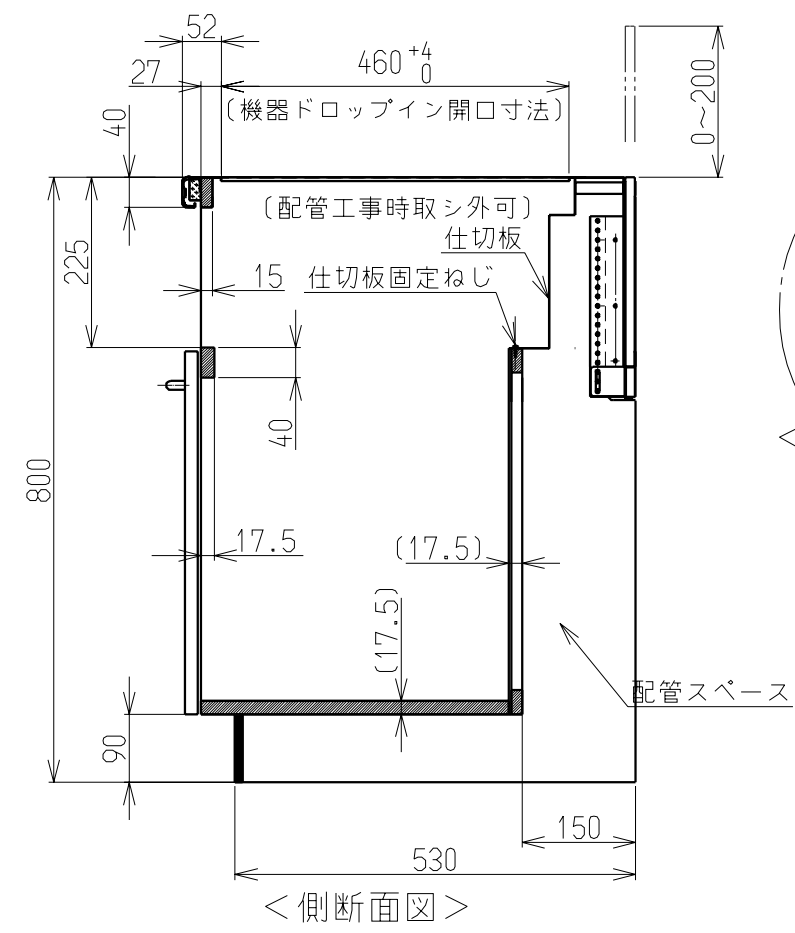

仕様表	
外形寸法(mm)	高さ800X幅600X奥行600
バックガード高さ	高さ調節; 0~200mm
質量(kg)	23(梱包時26kg)
ワークトップの材質	ステンレス
バックガードの材質	不燃材+ステンレス
扉の仕上げ	フッ素コート仕上げ
底の仕上げ	フッ素コート仕上げ
ガス接続	15A(1/2B)鋼管または金属可とう管
設置可能対象型式	RSKシリーズ
設置対象キッチン	水切りカバー取付有のキッチンに設置
付属品	取扱説明書(工事編含む) 配管シールパッキン 転倒防止固定金具 木ねじ(L=25;2本,L=12;4本,L=40;4本) 樹脂製プラグ;4本

No	配管仕様
①	ガス管1/2"
②	ガス栓1/2"
③	エルボ1/2"
④	ニップル1/2"
⑤	金属可とう管

設置・配管施工例図

<h1>リンナイ 住宅機器</h1> <p>—— 外 観 図 ——</p>	品名	システムアップキャビネット 水切りカバー有り仕様<オプション品>		
	型式	UKC-660F1		
リンナイ 株式会社 名古屋市中川区福住町2番26号	尺度	1:10		