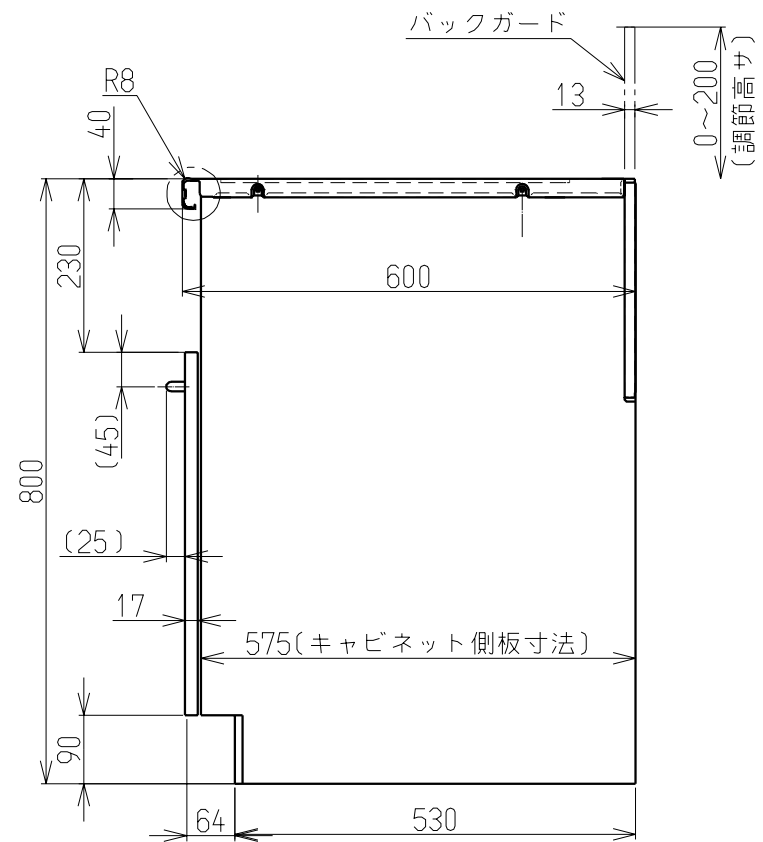

仕様表	
外形寸法(mm)	高さ800X幅600X奥行600
バックガード高さ	高さ調節; 0~200mm
質量(kg)	23(梱包時26kg)
ワークトップの材質	ステンレス
バックガードの材質	不燃材+ステンレス
扉の仕上げ	フッ素コート仕上げ
底の仕上げ	フッ素コート仕上げ
ガス接続	15A(1/2B)鋼管または金属可とう管
設置可能対象型式	RSKシリーズ
設置対象キッチン	水切りカバー取付有のキッチンに設置
付属品	取扱説明書(工事編含む) 配管シールパッキン 転倒防止固定金具 木ねじ(L=25;2本,L=12;4本,L=40;4本) 樹脂製プラグ;4本

No	配管仕様
①	ガス管1/2"
②	ガス栓1/2"
③	エルボ1/2"
④	ニップル1/2"
⑤	金属可とう管

設置・配管施工例図

<h1>リンナイ 住宅機器</h1> <p>—— 外 観 図 ——</p>	品名	システムアップキャビネット 水切りカバー有り仕様<オプション品>		
	型式	UKC-660F1		
リンナイ 株式会社 名古屋市中川区福住町2番26号	尺度	1:10		