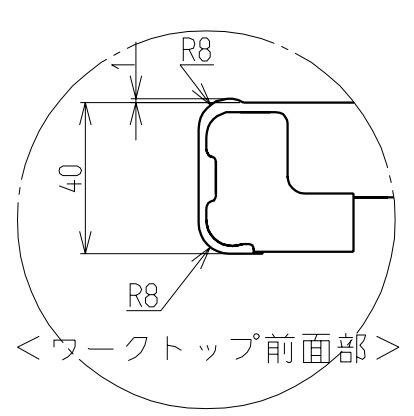

仕様表	
外形寸法(mm)	高さ800X幅600X奥行600
バックガード高さ	高さ調節; 0~200mm
質量(kg)	23(梱包時26kg)
ワークトップの材質	ステンレス
バックガードの材質	不燃材+ステンレス
扉の仕上げ	フッ素コート仕上げ
底の仕上げ	フッ素コート仕上げ
ガス接続	15A(1/2B)鋼管または金属可とう管
設置可能対象型式	RSKシリーズ
設置対象キッチン	水切りカバー取付有のキッチンに設置
付属品	取扱説明書(工事編含む) 配管シールパッキン 転倒防止固定金具 木ねじ(L=25;2本,L=12;4本,L=40;4本) 樹脂製プラグ;4本

No	配管仕様
①	ガス管1/2"
②	ガス栓1/2"
③	エルボ1/2"
④	ニップル1/2"
⑤	金属可とう管

設置・配管施工例図

<h1>リンナイ 住宅機器</h1> <p>—— 外 観 図 ——</p>	品名	システムアップキャビネット 水切りカバー有り仕様<オプション品>		
	型式	UKC-660F1		
リンナイ 株式会社 名古屋市中川区福住町2番26号	尺度	1:10		