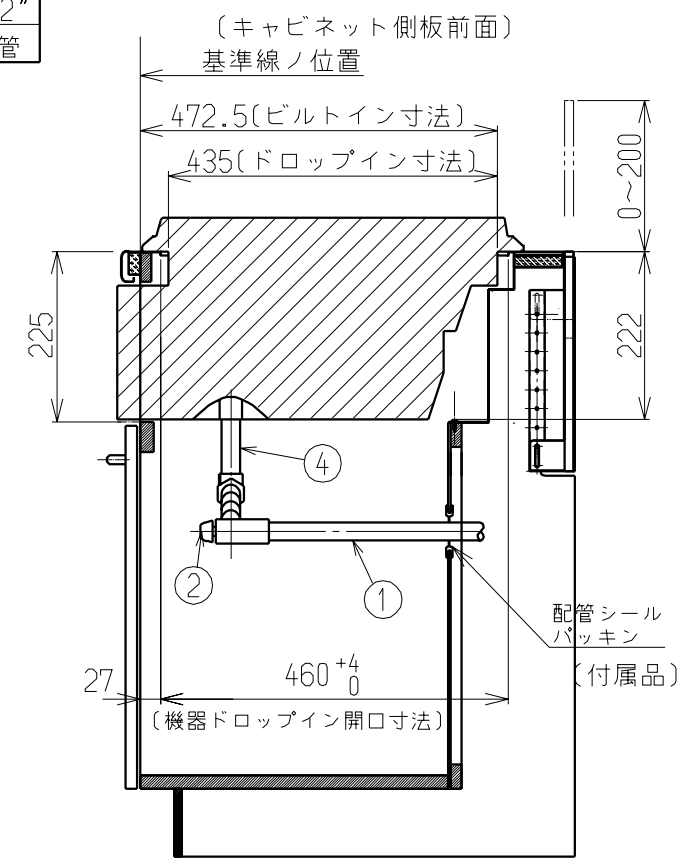

仕様表	
外形寸法(mm)	高さ800X幅600X奥行600
バックガード高さ	高さ調節; 0~200mm
質量(kg)	23(梱包時26kg)
ワークトップの材質	ステンレス
バックガードの材質	不燃材+ステンレス
扉の仕上げ	フッ素コート仕上げ
底の仕上げ	フッ素コート仕上げ
ガス接続	15A(1/2B)鋼管または金属可とう管
設置可能対象型式	RSKシリーズ
設置対象キッチン	水切りカバー取付有のキッチンに設置
付属品	取扱説明書(工事編含む) 配管シールパッキン 転倒防止固定金具 木ねじ(L=25;2本,L=12;4本,L=40;4本) 樹脂製プラグ;4本

No	配管仕様
①	ガス管1/2"
②	ガス栓1/2"
③	エルボ1/2"
④	ニップル1/2"
⑤	金属可とう管

設置・配管施工例図

<h1>リンナイ 住宅機器</h1> <p>—— 外 観 図 ——</p>	品名	システムアップキャビネット 水切りカバー有り仕様<オプション品>		
	型式	UKC-660F1		
リンナイ 株式会社 名古屋市中川区福住町2番26号	尺度	1:10		