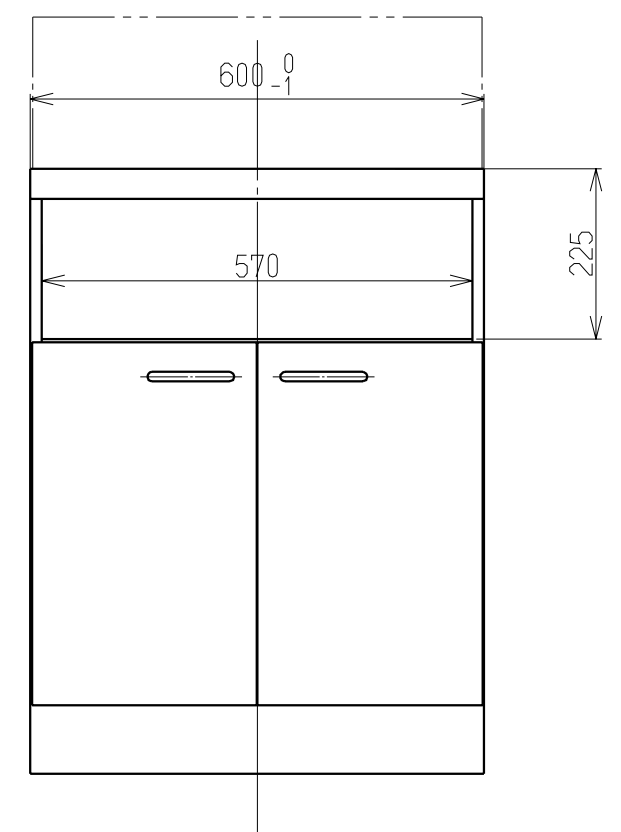

仕様表	
外形寸法(mm)	高さ800X幅600X奥行600
バックガード高さ	高さ調節; 0~200mm
質量(kg)	23(梱包時26kg)
ワークトップの材質	ステンレス
バックガードの材質	不燃材+ステンレス
扉の仕上げ	フッ素コート仕上げ
底の仕上げ	フッ素コート仕上げ
ガス接続	15A(1/2B)鋼管または金属可とう管
設置可能対象型式	RSKシリーズ
設置対象キッチン	水切りカバー取付有のキッチンに設置
付属品	取扱説明書(工事編含む) 配管シールパッキン 転倒防止固定金具 木ねじ(L=25;2本,L=12;4本,L=40;4本) 樹脂製プラグ;4本

No	配管仕様
①	ガス管1/2"
②	ガス栓1/2"
③	エルボ1/2"
④	ニップル1/2"
⑤	金属可とう管

設置・配管施工例図

<h1>リンナイ 住宅機器</h1> <p>—— 外 観 図 ——</p>	品名	システムアップキャビネット 水切りカバー有り仕様<オプション品>		
	型式	UKC-660F1		
リンナイ 株式会社 名古屋市中川区福住町2番26号	尺度	1:10		