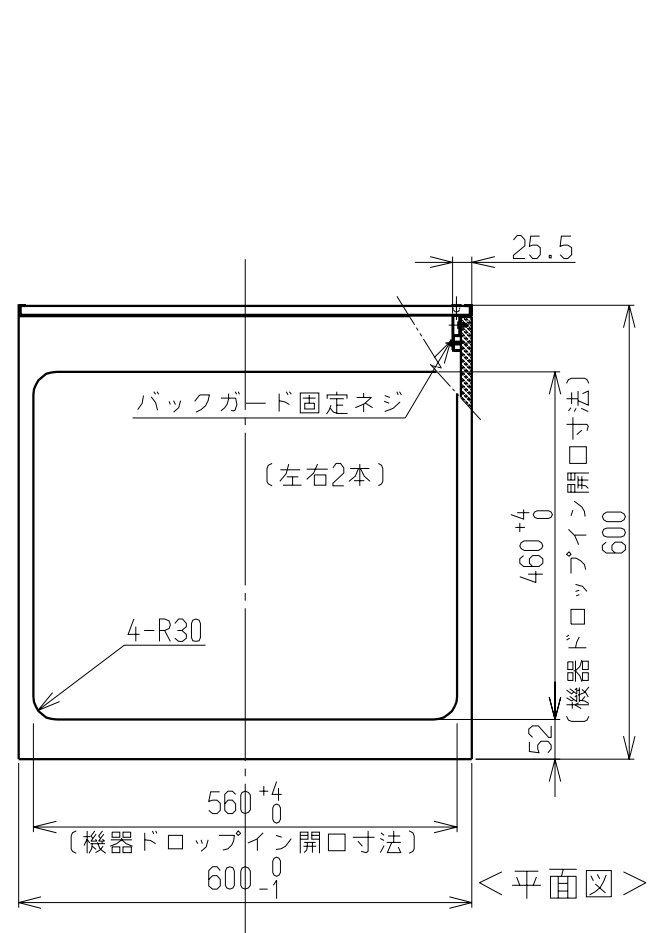

仕様表	
外形寸法(mm)	高さ800X幅600X奥行600
バックガード高さ	高さ調節; 0~200mm
質量(kg)	23(梱包時26kg)
ワークトップの材質	ステンレス
バックガードの材質	不燃材+ステンレス
扉の仕上げ	フッ素コート仕上げ
底の仕上げ	フッ素コート仕上げ
ガス接続	15A(1/2B)鋼管または金属可とう管
設置可能対象型式	RSKシリーズ
設置対象キッチン	水切りカバー取付有のキッチンに設置
付属品	取扱説明書(工事編含む) 配管シールパッキン 転倒防止固定金具 木ねじ(L=25;2本,L=12;4本,L=40;4本) 樹脂製プラグ;4本

No	配管仕様
①	ガス管1/2"
②	ガス栓1/2"
③	エルボ1/2"
④	ニップル1/2"
⑤	金属可とう管

設置・配管施工例図

<h1>リンナイ 住宅機器</h1> <p>—— 外 観 図 ——</p>	品名	システムアップキャビネット 水切りカバー有り仕様<オプション品>		
	型式	UKC-660F1		
リンナイ 株式会社 名古屋市中川区福住町2番26号	尺度	1:10		