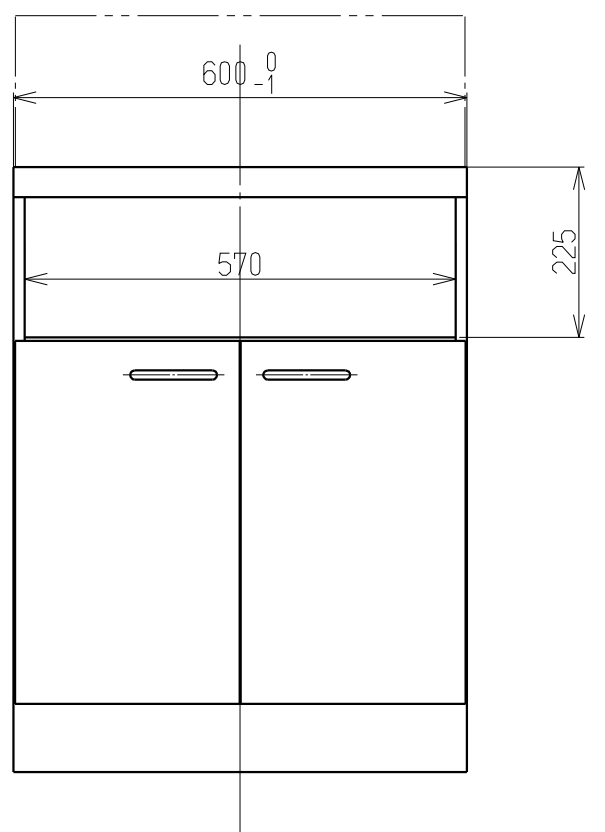

仕様表	
外形寸法(mm)	高さ800X幅600X奥行600
バックガード高さ	高さ調節; 0~200mm
質量(kg)	23(梱包時26kg)
ワークトップの材質	ステンレス
バックガードの材質	不燃材+ステンレス
扉の仕上げ	黒又ハ白
底の仕上げ	フッ素コート仕上げ
ガス接続	15A(1/2B)鋼管または金属可とう管
設置可能対象型式	RSKシリーズ
設置対象キッチン	水切りカバー取付有のキッチンに設置
付属品	取扱説明書(工事編含む) 配管シールパッキン 転倒防止固定金具 木ねじ(L=25;2本,L=12;4本,L=40;4本) 樹脂製プラグ;4本

No	配管仕様
①	ガス管1/2"
②	ガス栓1/2"
③	エルボ1/2"
④	ニップル1/2"
⑤	金属可とう管

設置・配管施工例図

<h1>リンナイ 住宅機器</h1> <p>—— 外 観 図 ——</p>		品 名	システムアップキャビネット 水切りカバー有り仕様<オプション品>	
		型 式	UKC-660-B/-W	
リンナイ 株式会社 名古屋市中川区福住町2番26号		尺 度	1:10	