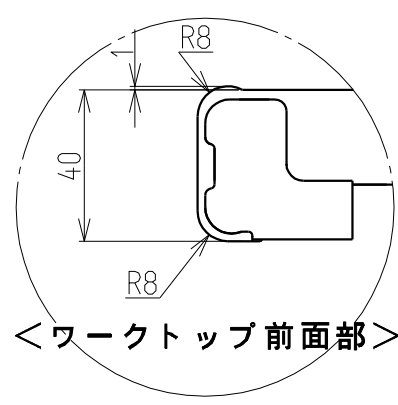

仕様表	
外形寸法(mm)	高さ800X幅600X奥行600
バックガード高さ	高さ調節; 0~200mm
質量(kg)	23(梱包時26kg)
ワークトップの材質	ステンレス
バックガードの材質	不燃材+ステンレス
扉の仕上げ	黒又ハ白
底の仕上げ	フッ素コート仕上げ
ガス接続	15A(1/2B)鋼管または金属可とう管
設置可能対象型式	RSKシリーズ
設置対象キッチン	水切りカバー取付有のキッチンに設置
付属品	取扱説明書(工事編含む) 配管シールパッキン 転倒防止固定金具 木ねじ(L=25;2本,L=12;4本,L=40;4本) 樹脂製プラグ;4本

No	配管仕様
①	ガス管1/2"
②	ガス栓1/2"
③	エルボ1/2"
④	ニップル1/2"
⑤	金属可とう管

設置・配管施工例図

<h1>リンナイ 住宅機器</h1> <p>—— 外 観 図 ——</p>		品 名	システムアップキャビネット 水切りカバー有り仕様<オプション品>	
		型 式	UKC-660-B/-W	
リンナイ 株式会社 名古屋市中川区福住町2番26号		尺 度	1:10	