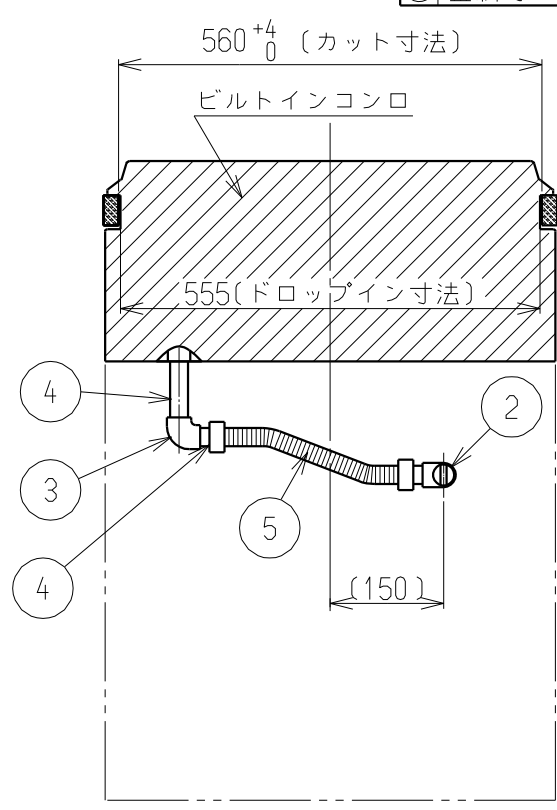

仕様表	
外形寸法(mm)	高さ800X幅600X奥行600
バックガード高さ	高さ調節; 0~200mm
質量(kg)	23(梱包時26kg)
ワークトップの材質	ステンレス
バックガードの材質	不燃材+ステンレス
扉の仕上げ	黒又ハ白
底の仕上げ	フッ素コート仕上げ
ガス接続	15A(1/2B)鋼管または金属可とう管
設置可能対象型式	RSKシリーズ
設置対象キッチン	水切りカバー取付有のキッチンに設置
付属品	取扱説明書(工事編含む) 配管シールパッキン 転倒防止固定金具 木ねじ(L=25;2本,L=12;4本,L=40;4本) 樹脂製プラグ;4本

No	配管仕様
①	ガス管1/2"
②	ガス栓1/2"
③	エルボ1/2"
④	ニップル1/2"
⑤	金属可とう管

設置・配管施工例図

<h1>リンナイ 住宅機器</h1> <p>—— 外 観 図 ——</p>		品 名	システムアップキャビネット 水切りカバー有り仕様<オプション品>	
		型 式	UKC-660-B/-W	
リンナイ 株式会社 名古屋市中川区福住町2番26号		尺 度	1:10	