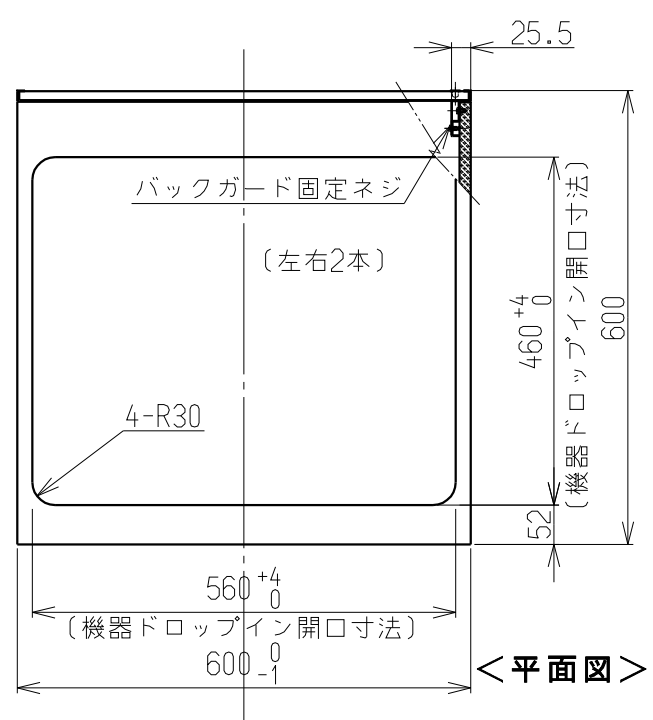

仕様表	
外形寸法(mm)	高さ800X幅600X奥行600
バックガード高さ	高さ調節; 0~200mm
質量(kg)	23(梱包時26kg)
ワークトップの材質	ステンレス
バックガードの材質	不燃材+ステンレス
扉の仕上げ	黒又ハ白
底の仕上げ	フッ素コート仕上げ
ガス接続	15A(1/2B)鋼管または金属可とう管
設置可能対象型式	RSKシリーズ
設置対象キッチン	水切りカバー取付有のキッチンに設置
付属品	取扱説明書(工事編含む) 配管シールパッキン 転倒防止固定金具 木ねじ(L=25;2本,L=12;4本,L=40;4本) 樹脂製プラグ;4本

No	配管仕様
①	ガス管1/2"
②	ガス栓1/2"
③	エルボ1/2"
④	ニップル1/2"
⑤	金属可とう管

設置・配管施工例図

<h1>リンナイ 住宅機器</h1> <p>—— 外 観 図 ——</p>		品 名	システムアップキャビネット 水切りカバー有り仕様<オプション品>	
		型 式	UKC-660-B/-W	
リンナイ 株式会社 名古屋市中川区福住町2番26号		尺 度	1:10	