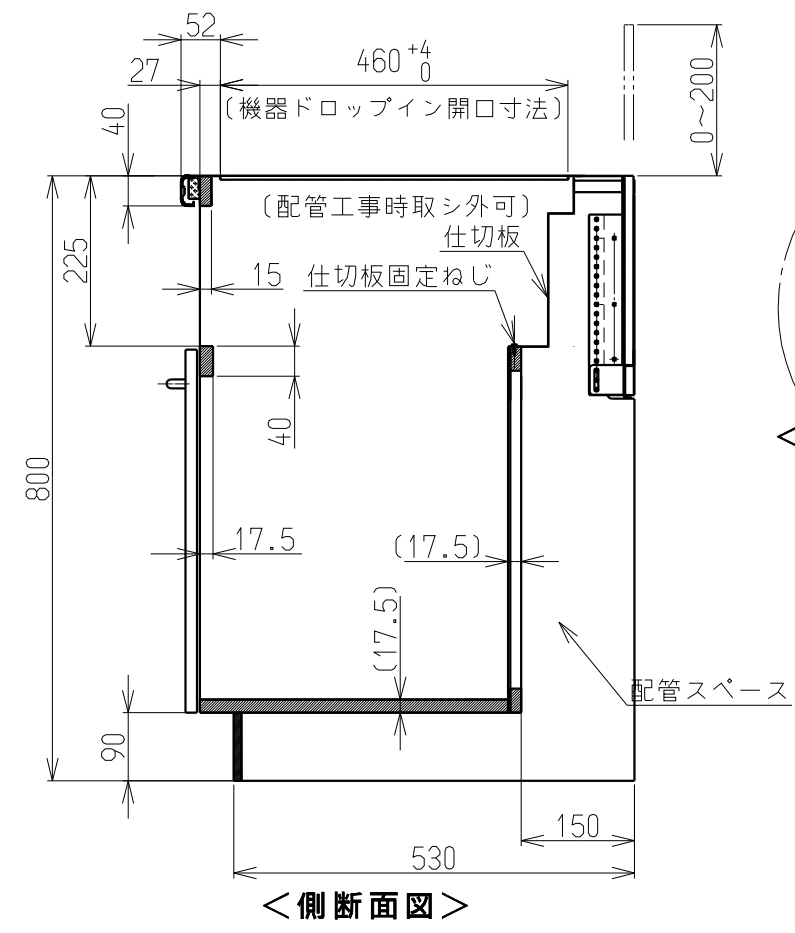

仕様表	
外形寸法(mm)	高さ800X幅600X奥行600
バックガード高さ	高さ調節; 0~200mm
質量(kg)	23(梱包時26kg)
ワークトップの材質	ステンレス
バックガードの材質	不燃材+ステンレス
扉の仕上げ	黒又ハ白
底の仕上げ	フッ素コート仕上げ
ガス接続	15A(1/2B)鋼管または金属可とう管
設置可能対象型式	RSKシリーズ
設置対象キッチン	水切りカバー取付有のキッチンに設置
付属品	取扱説明書(工事編含む) 配管シールパッキン 転倒防止固定金具 木ねじ(L=25;2本,L=12;4本,L=40;4本) 樹脂製プラグ;4本

No	配管仕様
①	ガス管1/2"
②	ガス栓1/2"
③	エルボ1/2"
④	ニップル1/2"
⑤	金属可とう管

設置・配管施工例図

<h1>リンナイ 住宅機器</h1> <p>—— 外 観 図 ——</p>		品 名	システムアップキャビネット 水切りカバー有り仕様<オプション品>	
		型 式	UKC-660-B/-W	
リンナイ 株式会社 名古屋市中川区福住町2番26号		尺 度	1:10	