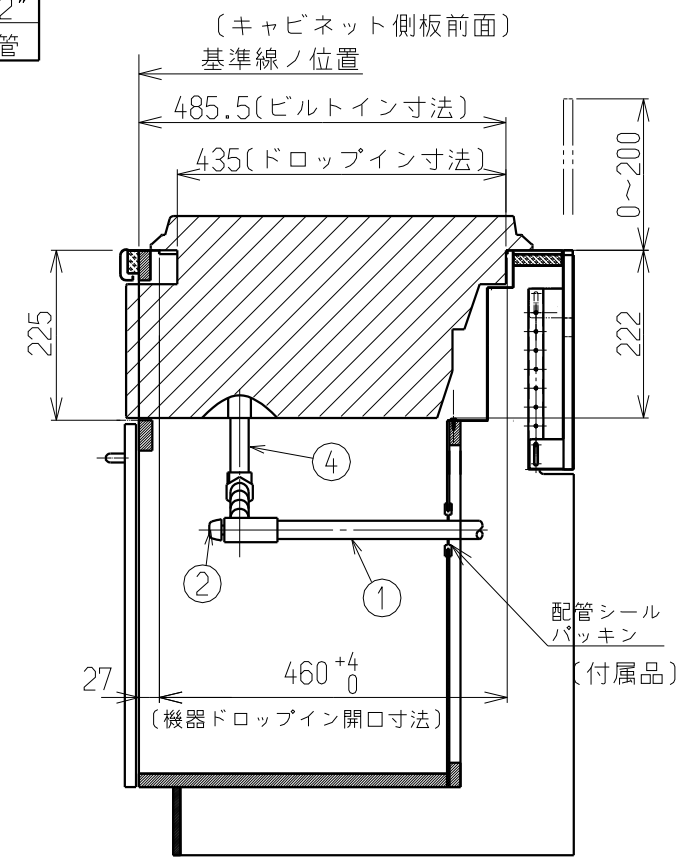

仕様表	
外形寸法(mm)	高さ800X幅600X奥行600
バックガード高さ	高さ調節; 0~200mm
質量(kg)	23(梱包時26kg)
ワークトップの材質	ステンレス
バックガードの材質	不燃材+ステンレス
扉の仕上げ	黒又ハ白
底の仕上げ	フッ素コート仕上げ
ガス接続	15A(1/2B)鋼管または金属可とう管
設置可能対象型式	RSKシリーズ
設置対象キッチン	水切りカバー取付有のキッチンに設置
付属品	取扱説明書(工事編含む) 配管シールパッキン 転倒防止固定金具 木ねじ(L=25;2本,L=12;4本,L=40;4本) 樹脂製プラグ;4本

No	配管仕様
①	ガス管1/2"
②	ガス栓1/2"
③	エルボ1/2"
④	ニップル1/2"
⑤	金属可とう管

設置・配管施工例図

<h1>リンナイ 住宅機器</h1> <p>—— 外 観 図 ——</p>		品 名	システムアップキャビネット 水切りカバー有り仕様<オプション品>	
		型 式	UKC-660-B/-W	
リンナイ 株式会社 名古屋市中川区福住町2番26号		尺 度	1:10	