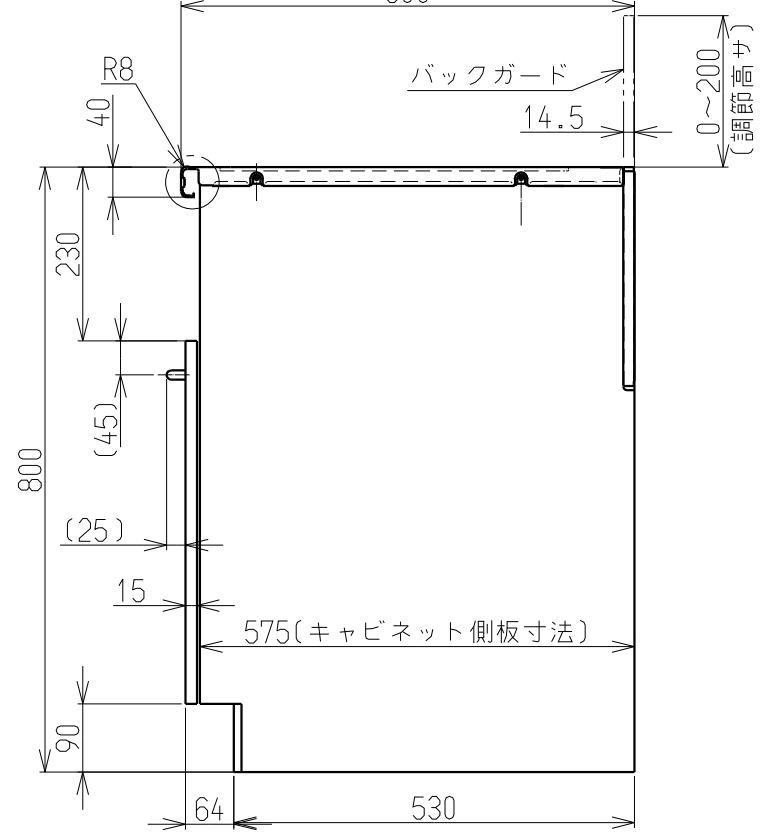

仕様表	
外形寸法(mm)	高さ800X幅600X奥行600
バックガード高さ	高さ調節; 0~200mm
質量(kg)	23(梱包時26kg)
ワークトップの材質	ステンレス
バックガードの材質	不燃材+ステンレス
扉の仕上げ	黒又ハ白
底の仕上げ	フッ素コート仕上げ
ガス接続	15A(1/2B)鋼管または金属可とう管
設置可能対象型式	RSKシリーズ
設置対象キッチン	水切りカバー取付有のキッチンに設置
付属品	取扱説明書(工事編含む) 配管シールパッキン 転倒防止固定金具 木ねじ(L=25;2本,L=12;4本,L=40;4本) 樹脂製プラグ;4本

No	配管仕様
①	ガス管1/2"
②	ガス栓1/2"
③	エルボ1/2"
④	ニップル1/2"
⑤	金属可とう管

設置・配管施工例図

<h1>リンナイ 住宅機器</h1> <p>—— 外 観 図 ——</p>		品 名	システムアップキャビネット 水切りカバー有り仕様<オプション品>	
		型 式	UKC-660-B/-W	
リンナイ 株式会社 名古屋市中川区福住町2番26号		尺 度	1:10	