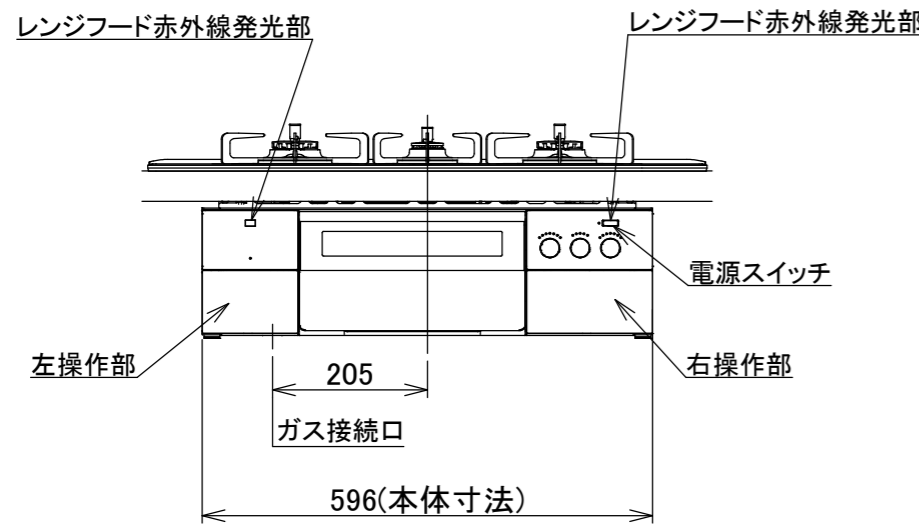

仕様

項目	記		
型式名	C3S15PWA		
外形寸法(mm)	高さ	271(全高)	
	幅	596(トッププレート部735)	
	奥行	492	
マルチグリル有効寸法(mm)	幅229×奥行315.5×高さ60.5		
質量(kg)	27(付属品含む) 2.0(キャセロール) 37(棚を含む)		
接続	ガス	Rc1/2(下接続)、M24(右後接続)	
	電気	-	
ガス消費量		13A	LP
		kW(kcal/h)	kW(kg/h)
	全点火時	10.7(9200)	10.7(0.767)
	左・右コンロ	4.20(3610)	4.20(0.301)
	後コンロ	1.28(1100)	1.28(0.092)
マルチグリル	2.33(2000)	2.33(0.167)	
器具栓	モーター駆動ディスク閉止式		
点火方式	乾電池式連続放電点火 アルカリ乾電池単1形:2個		
立消え安全装置	熱電対式		
左・右コンロ	安全モード	調理油過熱防止装置、焦げつき自動消火機能、立消え安全装置 消し忘れ消火機能(30~120分変更可)・自動温調時:30分)、 鍋なし検知機能、中点火機能、センサーチェック機能	
	調理モード	温度キープ(130~220℃<10℃毎) 湯わかし(自動消火・1~120分保温) 種ゆで、あぶり高温炒め、焼サポート、煮るオート タイマー(1~120分高温炒めモード時は連続使用時間60分))	
後コンロ	安全モード	調理油過熱防止装置、焦げつき自動消火機能、立消え安全装置 消し忘れ消火機能(30~120分(変更可)、自動温調時:30分)	
	調理モード	炊飯(ごはん、早炊き、炊きこみ、おかゆ)	
マルチグリル	安全モード	過熱防止センサー、プレート検知機能、プレート検知センサーチェック機能 焦げつき自動消火機能、立消え安全装置 消し忘れ消火機能	
	調理モード	オートメニュー、調理モード、おすすめメニュー タイマー	
その他	電池交換サイン、お知らせサイン(コンロ)、音声お知らせ機能 赤外線レンジフード連動機能、カスタマイズ機能、ロック機能、 電源オートパワーオフ機能、強火切替お知らせブザー(コンロ) 再点火お知らせ機能(マルチグリル)、 取り出し忘れお知らせ機能(マルチグリル)、感震停止機能 Bluetooth(外部通信機能)、低荷重コンロセンサー トッププレート:プラチナシルバーガラス パネル:ステンレス ごとく:ステンレス 同梱:波型プレート/パネル グラネ、キャセロールL、熏製網、サイドカバー 排気口ちり受け、アルカリ乾電池(単1型:2個)		

単位:mm

- 注記
1. 設置フリータイプですのでワークトップ穴開け寸法は、A+59、A+37、(A+45)のどちらでも設置できます。
  2. 本機器は防火性能評価品であり周囲に可燃物がある場合は、防火性能評定品ラベル内容に従って設置してください。

納入仕様図	製品名	<b>N3S15PWASKSTESC</b> (マルチグリル付ビルトインコンロ)			
	図名	名称寸法図			
	尺度	Free	原紙サイズ	A3	図番
	作成	2022.06.22	調整		WN-22-0465
					株式会社