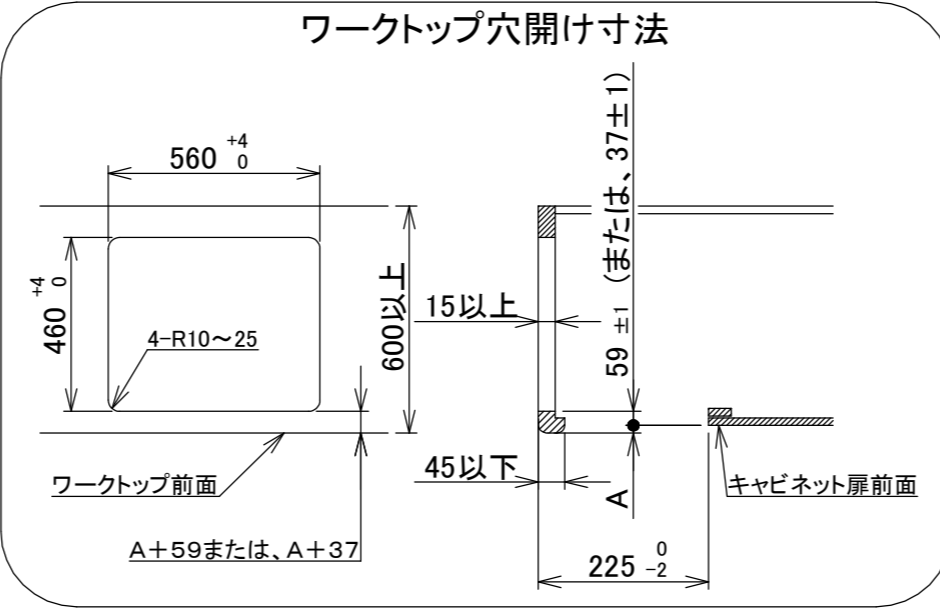

仕様

項目	記		
型式名	C3S15PWA		
外形寸法(mm)	高さ	271(全高)	
	幅	596(トッププレート部735)	
	奥行	492	
マルチグリル有効寸法(mm)	幅229×奥行315.5×高さ60.5		
質量(kg)	27(付属品含む) 2.0(キャセロール) 37(棚を含む)		
接続	ガス	Rc1/2(下接続)、M24(右後接続)	
	電気	-	
ガス消費量		13A	LP
		kW(kcal/h)	kW(kg/h)
	全点火時	10.7(9200)	10.7(0.767)
	左・右コンロ	4.20(3610)	4.20(0.301)
	後コンロ	1.28(1100)	1.28(0.092)
マルチグリル	2.33(2000)	2.33(0.167)	
器具栓	モーター駆動ディスク閉止式		
点火方式	乾電池式連続放電点火 アルカリ乾電池単1形:2個		
立消え安全装置	熱電対式		
左・右コンロ	安全モード	調理油過熱防止装置、焦げつき自動消火機能、立消え安全装置 消し忘れ消火機能(30~120分変更可)・自動温調時:30分)、 鍋なし検知機能、中点火機能、センサーチェック機能	
	調理モード	温度キープ(130~220℃<10℃毎) 湯わかし(自動消火・1~120分保温) 種ゆで、あぶり高温炒め、焼サポート、煮るオート タイマー(1~120分高温炒めモード時は連続使用時間60分))	
後コンロ	安全モード	調理油過熱防止装置、焦げつき自動消火機能、立消え安全装置 消し忘れ消火機能(30~120分(変更可)、自動温調時:30分)	
	調理モード	炊飯(ごはん、早炊き、炊きこみ、おかゆ)	
マルチグリル	安全モード	過熱防止センサー、プレート検知機能、プレート検知センサーチェック機能 焦げつき自動消火機能、立消え安全装置 消し忘れ消火機能	
	調理モード	オートメニュー、調理モード、おすすめメニュー タイマー	
その他	電池交換サイン、お知らせサイン(コンロ)、音声お知らせ機能 赤外線レンジフード連動機能、カスタマイズ機能、ロック機能、 電源オートパワーオフ機能、強火切替お知らせブザー(コンロ) 再点火お知らせ機能(マルチグリル)、 取り出し忘れお知らせ機能(マルチグリル)、感震停止機能 Bluetooth(外部通信機能)、低荷重コンロセンサー トッププレート:プラチナシルバーガラス パネル:ステンレス ごとく:ステンレス 同梱:波型プレート/パネル グラネ、キャセロールL、熏製網、サイドカバー 排気口ちり受け、アルカリ乾電池(単1型:2個)		

単位:mm

- 注記
1. 設置フリータイプですのでワークトップ穴開け寸法は、A+59、A+37、(A+45)のどちらでも設置できます。
  2. 本機器は防火性能評価品であり周囲に可燃物がある場合は、防火性能評定品ラベル内容に従って設置してください。

納入仕様図	製品名	<b>N3S15PWASKSTESC</b> (マルチグリル付ビルトインコンロ)			
	図名	名称寸法図			
	尺度	Free	原紙サイズ	A3	図番
	作成	2022.06.22	調整		WN-22-0465
					株式会社