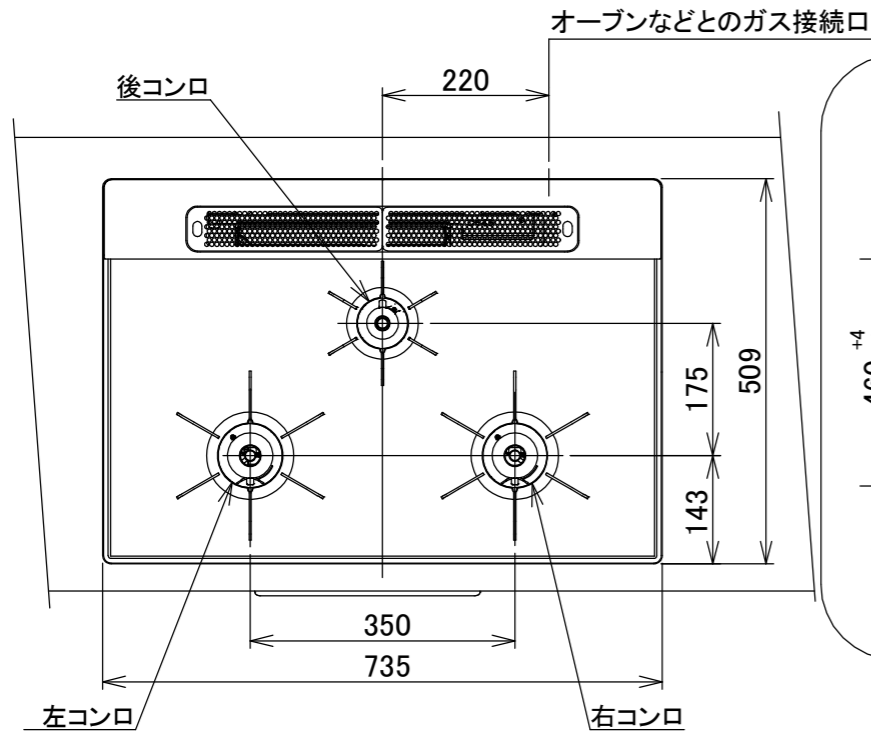

仕様

項目	記		
型式名	C3S15PWA		
外形寸法(mm)	高さ	271(全高)	
	幅	596(トッププレート部735)	
	奥行	492	
マルチグリル有効寸法(mm)	幅229×奥行315.5×高さ60.5		
質量(kg)	27(付属品含む) 2.0(キャセロール) 37(棚を含む)		
接続	ガス	Rc1/2(下接続)、M24(右後接続)	
	電気	-	
ガス消費量		13A	LP
		kW(kcal/h)	kW(kg/h)
	全点火時	10.7(9200)	10.7(0.767)
	左・右コンロ	4.20(3610)	4.20(0.301)
	後コンロ	1.28(1100)	1.28(0.092)
マルチグリル	2.33(2000)	2.33(0.167)	
器具栓	モーター駆動ディスク閉止式		
点火方式	乾電池式連続放電点火 アルカリ乾電池単1形:2個		
立消え安全装置	熱電対式		
左・右コンロ	安全モード	調理油過熱防止装置、焦げつき自動消火機能、立消え安全装置 消し忘れ消火機能(30~120分変更可)・自動温調時:30分)、 鍋なし検知機能、中点火機能、センサーチェック機能	
	調理モード	温度キープ(130~220℃<10℃毎) 湯わかし(自動消火・1~120分保温) 種ゆで、あぶり高温炒め、焼サポート、煮るオート タイマー(1~120分高温炒めモード時は連続使用時間60分))	
後コンロ	安全モード	調理油過熱防止装置、焦げつき自動消火機能、立消え安全装置 消し忘れ消火機能(30~120分(変更可)、自動温調時:30分)	
	調理モード	炊飯(ごはん、早炊き、炊きこみ、おかゆ)	
マルチグリル	安全モード	過熱防止センサー、プレート検知機能、プレート検知センサーチェック機能 焦げつき自動消火機能、立消え安全装置 消し忘れ消火機能	
	調理モード	オートメニュー、調理モード、おすすめメニュー タイマー	
その他	電池交換サイン、お知らせサイン(コンロ)、音声お知らせ機能 赤外線レンジフード連動機能、カスタマイズ機能、ロック機能、 電源オートパワーオフ機能、強火切替お知らせブザー(コンロ) 再点火お知らせ機能(マルチグリル)、 取り出し忘れお知らせ機能(マルチグリル)、感震停止機能 Bluetooth(外部通信機能)、低荷重コンロセンサー トッププレート:プラチナシルバーガラス パネル:ステンレス ごとく:ステンレス 同梱:波型プレート/パネル グラネ、キャセロールL、熏製網、サイドカバー 排気口ちり受け、アルカリ乾電池(単1型:2個)		

単位:mm

- 注記
1. 設置フリータイプですのでワークトップ穴開け寸法は、A+59、A+37、(A+45)のどちらでも設置できます。
  2. 本機器は防火性能評価品であり周囲に可燃物がある場合は、防火性能評定品ラベル内容に従って設置してください。

納入仕様図	製品名	<b>N3S15PWASKSTESC</b> (マルチグリル付ビルトインコンロ)			
	図名	名称寸法図			
	尺度	Free	原紙サイズ	A3	図番
	作成	2022.06.22	調整		WN-22-0465
					株式会社