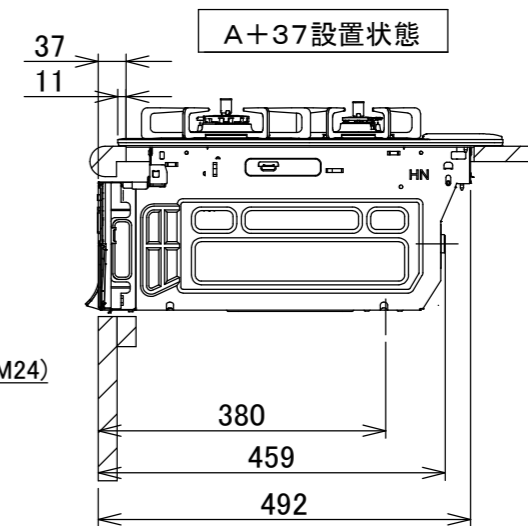

仕様

項目	記		
型式名	C3S15PWA		
外形寸法(mm)	高さ	271(全高)	
	幅	596(トッププレート部735)	
	奥行	492	
マルチグリル有効寸法(mm)	幅229×奥行315.5×高さ60.5		
質量(kg)	27(付属品含む) 2.0(キャセロール) 37(棚を含む)		
接続	ガス	Rc1/2(下接続)、M24(右後接続)	
	電気	-	
ガス消費量		13A	LP
		kW(kcal/h)	kW(kg/h)
	全点火時	10.7(9200)	10.7(0.767)
	左・右コンロ	4.20(3610)	4.20(0.301)
	後コンロ	1.28(1100)	1.28(0.092)
マルチグリル	2.33(2000)	2.33(0.167)	
器具栓	モーター駆動ディスク閉止式		
点火方式	乾電池式連続放電点火 アルカリ乾電池単1形:2個		
立消え安全装置	熱電対式		
左・右コンロ	安全モード	調理油過熱防止装置、焦げつき自動消火機能、立消え安全装置 消し忘れ消火機能(30~120分変更可)・自動温調時:30分)、 鍋なし検知機能、中点火機能、センサーチェック機能	
	調理モード	温度キープ(130~220℃<10℃毎) 湯わかし(自動消火・1~120分保温) 種ゆで、あぶり高温炒め、焼サポート、煮るオート タイマー(1~120分高温炒めモード時は連続使用時間60分))	
後コンロ	安全モード	調理油過熱防止装置、焦げつき自動消火機能、立消え安全装置 消し忘れ消火機能(30~120分(変更可)、自動温調時:30分)	
	調理モード	炊飯(ごはん、早炊き、炊きこみ、おかゆ)	
マルチグリル	安全モード	過熱防止センサー、プレート検知機能、プレート検知センサーチェック機能 焦げつき自動消火機能、立消え安全装置 消し忘れ消火機能	
	調理モード	オートメニュー、調理モード、おすすめメニュー タイマー	
その他	電池交換サイン、お知らせサイン(コンロ)、音声お知らせ機能 赤外線レンジフード連動機能、カスタマイズ機能、ロック機能、 電源オートパワーオフ機能、強火切替お知らせブザー(コンロ) 再点火お知らせ機能(マルチグリル)、 取り出し忘れお知らせ機能(マルチグリル)、感震停止機能 Bluetooth(外部通信機能)、低荷重コンロセンサー トッププレート:プラチナシルバーガラス パネル:ステンレス ごとく:ステンレス 同梱:波型プレート/パネル グラネ、キャセロールL、熏製網、サイドカバー 排気口ちり受け、アルカリ乾電池(単1型:2個)		

単位:mm

- 注記
1. 設置フリータイプですのでワークトップ穴開け寸法は、A+59、A+37、(A+45)のどちらでも設置できます。
  2. 本機器は防火性能評価品であり周囲に可燃物がある場合は、防火性能評定品ラベル内容に従って設置してください。

納入仕様図	製品名	<b>N3S15PWASKSTESC</b> (マルチグリル付ビルトインコンロ)			
	図名	名称寸法図			
	尺度	Free	原紙サイズ	A3	図番
	作成	2022.06.22	調整		WN-22-0465
					株式会社