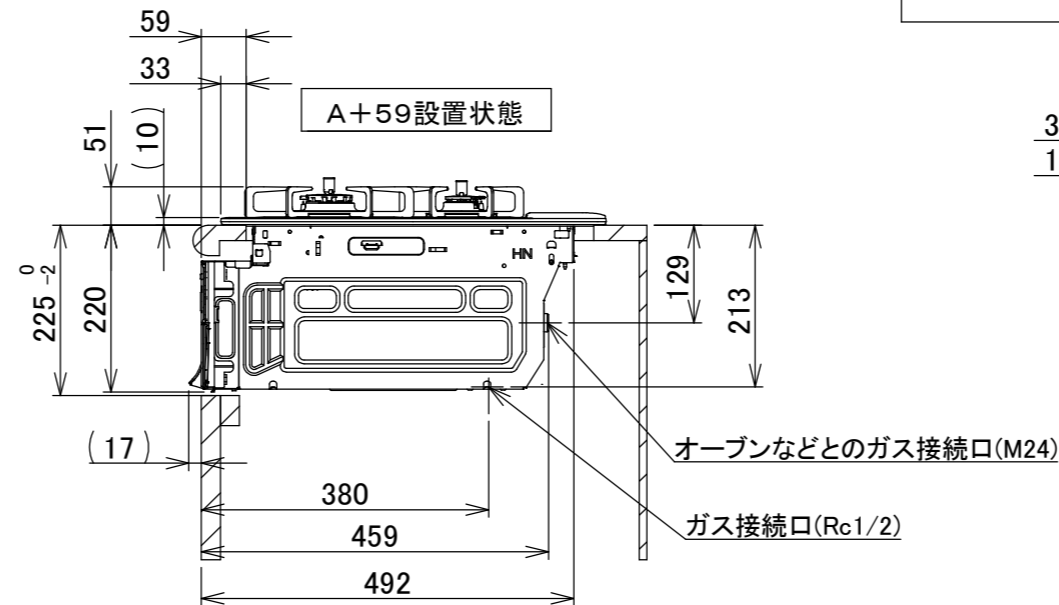

仕様

項目	記		
型式名	C3S15PWA		
外形寸法(mm)	高さ	271(全高)	
	幅	596(トッププレート部735)	
	奥行	492	
マルチグリル有効寸法(mm)	幅229×奥行315.5×高さ60.5		
質量(kg)	27(付属品含む) 2.0(キャセロール) 37(棚を含む)		
接続	ガス	Rc1/2(下接続)、M24(右後接続)	
	電気	-	
ガス消費量		13A	LP
		kW(kcal/h)	kW(kg/h)
	全点火時	10.7(9200)	10.7(0.767)
	左・右コンロ	4.20(3610)	4.20(0.301)
	後コンロ	1.28(1100)	1.28(0.092)
マルチグリル	2.33(2000)	2.33(0.167)	
器具栓	モーター駆動ディスク閉止式		
点火方式	乾電池式連続放電点火 アルカリ乾電池単1形:2個		
立消え安全装置	熱電対式		
左・右コンロ	安全モード	調理油過熱防止装置、焦げつき自動消火機能、立消え安全装置 消し忘れ消火機能(30~120分変更可)・自動温調時:30分)、 鍋なし検知機能、中点火機能、センサーチェック機能	
	調理モード	温度キープ(130~220℃<10℃毎) 湯わかし(自動消火・1~120分保温) 種ゆで、あぶり高温炒め、焼サポート、煮るオート タイマー(1~120分高温炒めモード時は連続使用時間60分))	
後コンロ	安全モード	調理油過熱防止装置、焦げつき自動消火機能、立消え安全装置 消し忘れ消火機能(30~120分(変更可)、自動温調時:30分)	
	調理モード	炊飯(ごはん、早炊き、炊きこみ、おかゆ)	
マルチグリル	安全モード	過熱防止センサー、プレート検知機能、プレート検知センサーチェック機能 焦げつき自動消火機能、立消え安全装置 消し忘れ消火機能	
	調理モード	オートメニュー、調理モード、おすすめメニュー タイマー	
その他	電池交換サイン、お知らせサイン(コンロ)、音声お知らせ機能 赤外線レンジフード連動機能、カスタマイズ機能、ロック機能、 電源オートパワーオフ機能、強火切替お知らせブザー(コンロ) 再点火お知らせ機能(マルチグリル)、 取り出し忘れお知らせ機能(マルチグリル)、感震停止機能 Bluetooth(外部通信機能)、低荷重コンロセンサー トッププレート:プラチナシルバーガラス パネル:ステンレス ごとく:ステンレス 同梱:波型プレート/パネル グラネ、キャセロールL、熏製網、サイドカバー 排気口ちり受け、アルカリ乾電池(単1型:2個)		

単位:mm

- 注記
1. 設置フリータイプですのでワークトップ穴開け寸法は、A+59、A+37、(A+45)のどちらでも設置できます。
  2. 本機器は防火性能評価品であり周囲に可燃物がある場合は、防火性能評定品ラベル内容に従って設置してください。

納入仕様図	製品名	<b>N3S15PWASKSTESC</b> (マルチグリル付ビルトインコンロ)			
	図名	名称寸法図			
	尺度	Free	原紙サイズ	A3	図番
	作成	2022.06.22	調整		WN-22-0465
					株式会社