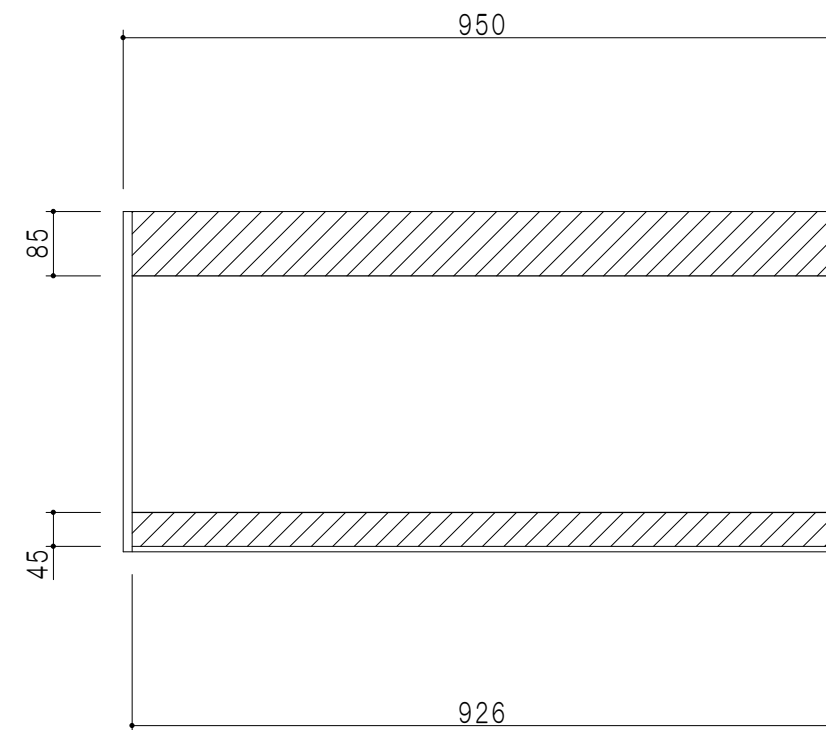

平面図

仕様	
天板	片面化粧パーティクルボード 15 t
左側板	低圧メラミン化粧パーティクルボード 12 t
右側板	低圧メラミン化粧パーティクルボード 12 t
見上板	低圧メラミン化粧パーティクルボード 15 t
背板	カラーMDF・落とし込み
扉	両面化粧パーティクルボード 12 t 耐震ラッチ付
丁番	ワンタッチスライド式丁番
棚板	可動式 棚板 15 t
把手	アルミー文字把手

扉色	
SW	ホワイト
LG	木目
UW	ウレタウレタ (艶有)
WN	ウレタウレタ (艶有)
BS	ブラックストーン
PM	パールグレイ
MD	ダークグレイ

立面図

断面図

背面図

名称 吊り戸棚 高さ45cmタイプ

図面名称 KTD3-45-95HS

SCALE 1/10

DATA 2023.05.01

CHECKED DRAWING T. K

SHEET NO.