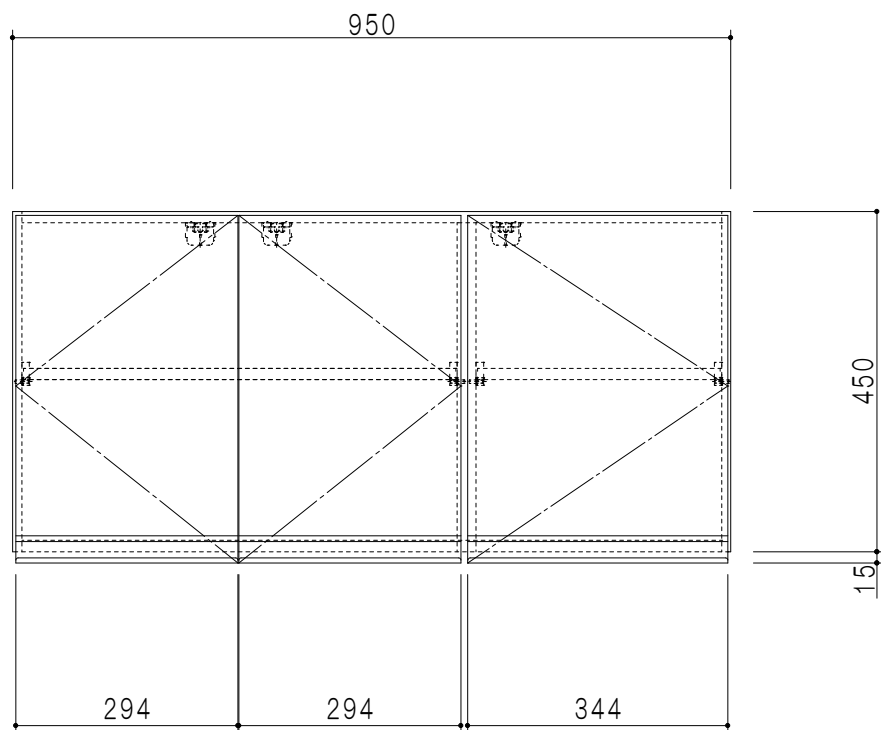

平面図

仕様	
天板	片面化粧パーティクルボード 15 t
左側板	低圧メラミン化粧パーティクルボード 12 t
右側板	低圧メラミン化粧パーティクルボード 12 t
見上板	低圧メラミン化粧パーティクルボード 15 t
背板	カラーMDF・落とし込み
扉	両面化粧パーティクルボード 12 t 耐震ラッチ付
丁番	ワンタッチスライド式丁番
棚板	可動式 棚板 15 t
把手	アルミー文字把手

扉色	
SW	ホワイト
LG	木目
UW	ウレタウレタ (艶有)
WN	ウレタウレタ (艶有)
BS	ブラックストーン
PM	パールグレイ
MD	ダークグレイ

立面図

断面図

背面図

名称 吊り戸棚 高さ45cmタイプ

図面名称 KTD3-45-95HS

SCALE 1/10

DATA 2023.05.01

CHECKED DRAWING T. K

SHEET NO.