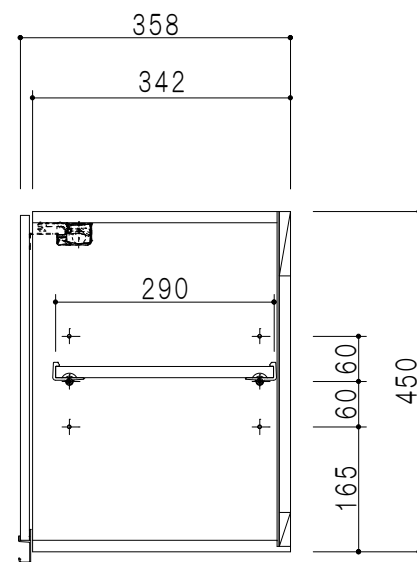

平面図

仕様	
天板	片面化粧パーティクルボード 15 t
左側板	低圧メラミン化粧パーティクルボード 12 t
右側板	低圧メラミン化粧パーティクルボード 12 t
見上板	低圧メラミン化粧パーティクルボード 15 t
背板	カラーMDF・落とし込み
扉	両面化粧パーティクルボード 12 t 耐震ラッチ付
丁番	ワンタッチスライド式丁番
棚板	可動式 棚板 15 t
把手	アルミー文字把手

扉色	
SW	ホワイト
LG	木目
UW	ウレタウレタ (艶有)
WN	ウレタウレタ (艶有)
BS	ブラックストーン
PM	パールグレイ
MD	ダークグレイ

立面図

断面図

背面図

名称 吊り戸棚 高さ45cmタイプ

図面名称 KTD3-45-95HS

SCALE 1/10

DATA 2023.05.01

CHECKED DRAWING T. K

SHEET NO.