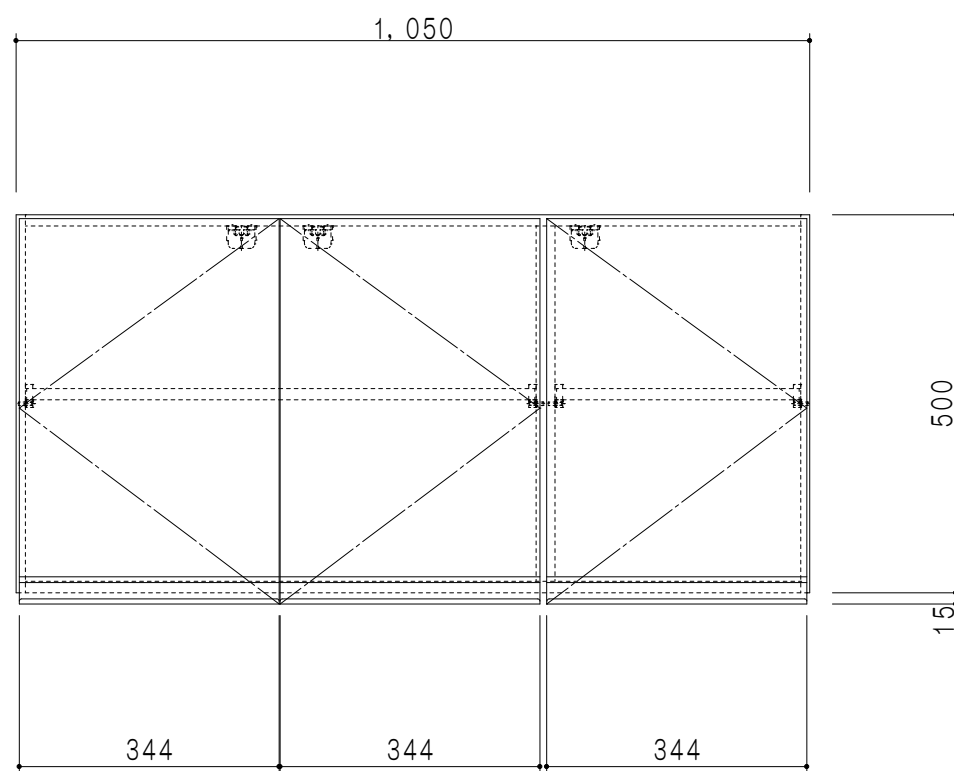

平面図

立面図

断面図

背面図

仕様	
天板	片面化粧パーティクルボード 15 t
左側板	低圧メラミン化粧パーティクルボード 12 t
右側板	低圧メラミン化粧パーティクルボード 12 t
見上板	低圧メラミン化粧パーティクルボード 15 t
背板	カラーMDF・落とし込み
扉	両面化粧パーティクルボード 12 t 耐震ラッチ付
丁番	ワンタッチスライド式丁番
棚板	可動式 棚板 15 t
把手	アルミー文字把手

扉色	
SW	ホワイト
LG	木目
UW	ウチワ和付 (艶有)
WN	ウヅガ和付 (艶有)
BS	ブラックストーン
PM	パールグレイ
MD	ダークグレイ

名称 吊り戸棚 高さ50cmタイプ

図面名称 KTD3-50-105HS

SCALE 1/10

DATA 2023.05.01

CHECKED T. K

DRAWING T. K SHEET NO.