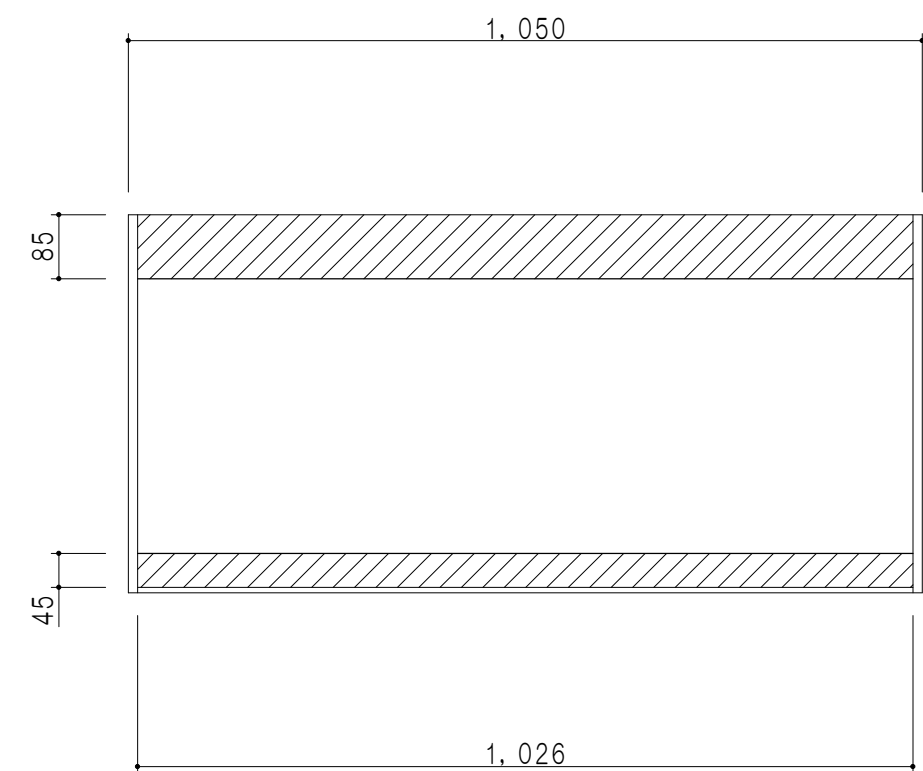

平面図

立面図

断面図

背面図

仕様	
天板	片面化粧パーティクルボード 15 t
左側板	低圧メラミン化粧パーティクルボード 12 t
右側板	低圧メラミン化粧パーティクルボード 12 t
見上板	低圧メラミン化粧パーティクルボード 15 t
背板	カラーMDF・落とし込み
扉	両面化粧パーティクルボード 12 t 耐震ラッチ付
丁番	ワンタッチスライド式丁番
棚板	可動式 棚板 15 t
把手	アルミー文字把手

扉色	
SW	ホワイト
LG	木目
UW	ウチワ和付 (艶有)
WN	ウヅガ和付 (艶有)
BS	ブラックストーン
PM	パールグレイ
MD	ダークグレイ

名称 吊り戸棚 高さ50cmタイプ

図面名称 KTD3-50-105HS

SCALE 1/10

DATA 2023.05.01

CHECKED T. K

DRAWING T. K SHEET NO.