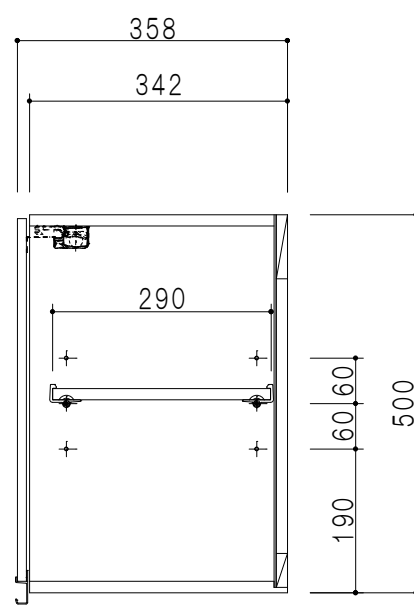

平面図

立面図

断面図

背面図

仕様	
天板	片面化粧パーティクルボード 15 t
左側板	低圧メラミン化粧パーティクルボード 12 t
右側板	低圧メラミン化粧パーティクルボード 12 t
見上板	低圧メラミン化粧パーティクルボード 15 t
背板	カラーMDF・落とし込み
扉	両面化粧パーティクルボード 12 t 耐震ラッチ付
丁番	ワンタッチスライド式丁番
棚板	可動式 棚板 15 t
把手	アルミー文字把手

扉色	
SW	ホワイト
LG	木目
UW	ウチワ和付 (艶有)
WN	ウヅガ和付 (艶有)
BS	ブラックストーン
PM	パールグレイ
MD	ダークグレイ

名称 吊り戸棚 高さ50cmタイプ

図面名称 KTD3-50-105HS

SCALE 1/10

DATA 2023.05.01

CHECKED T. K

DRAWING T. K SHEET NO.