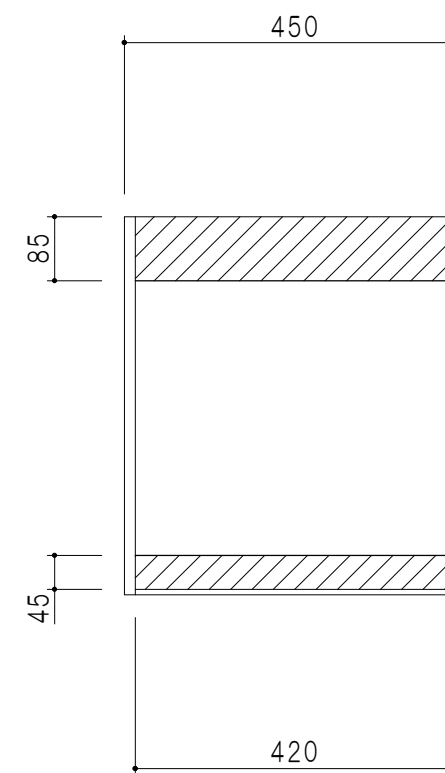

平面図

立面図

断面図

背面図

仕様	
天板	片面化粧パーティクルボード 15 t
左側板	両面フラッシュ14.5 t 片側不燃材9 t 貼
右側板	両面フラッシュ14.5 t 片側不燃材9 t 貼
見上板	両面フラッシュ20.5 t 片面不燃材6 t 貼
背板	カラーMDF・落とし込み
扉	両面化粧パーティクルボード 12 t 耐震ラッチ付
丁番	ワンタッチスライド式丁番
棚板	可動式 棚板 15 t
把手	アルミー文字把手

扉色	
SW	ホワイト
LG	木目
UW	ウレタ和付 (艶有)
WN	ウレタノット (艶有)
BS	ブラックストーン
PM	パールグレイ
MD	ダークグレイ

名称  
不燃仕様 吊戸棚 高さ50cmタイプ

図面名称  
KTD3-50-45FH (右)

SCALE  
1/10

DATA  
2023.05.01

CHECKED  
DRAWING  
T. K

SHEET NO.