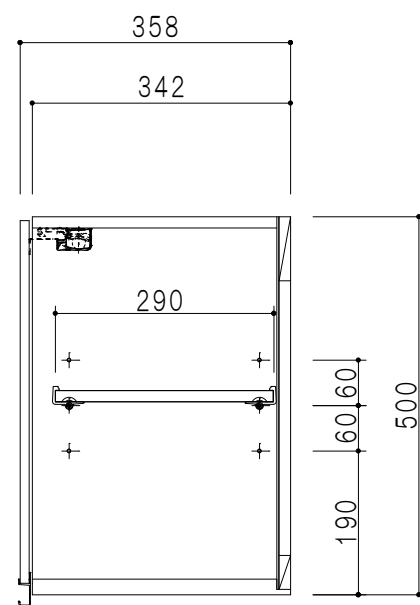

平面図

立面図

断面図

背面図

仕様	
天板	片面化粧パーティクルボード 15 t
左側板	両面フラッシュ14.5 t 片側不燃材9 t 貼
右側板	両面フラッシュ14.5 t 片側不燃材9 t 貼
見上板	両面フラッシュ20.5 t 片面不燃材6 t 貼
背板	カラーMDF・落とし込み
扉	両面化粧パーティクルボード 12 t 耐震ラッチ付
丁番	ワンタッチスライド式丁番
棚板	可動式 棚板 15 t
把手	アルミー文字把手

扉色	
SW	ホワイト
LG	木目
UW	ウレタ和付 (艶有)
WN	ウレタノット (艶有)
BS	ブラックストーン
PM	パールグレイ
MD	ダークグレイ

名称  
不燃仕様 吊戸棚 高さ50cmタイプ

図面名称  
KTD3-50-45FH (右)

SCALE  
1/10

DATA  
2023.05.01

CHECKED  
DRAWING  
T. K

SHEET NO.