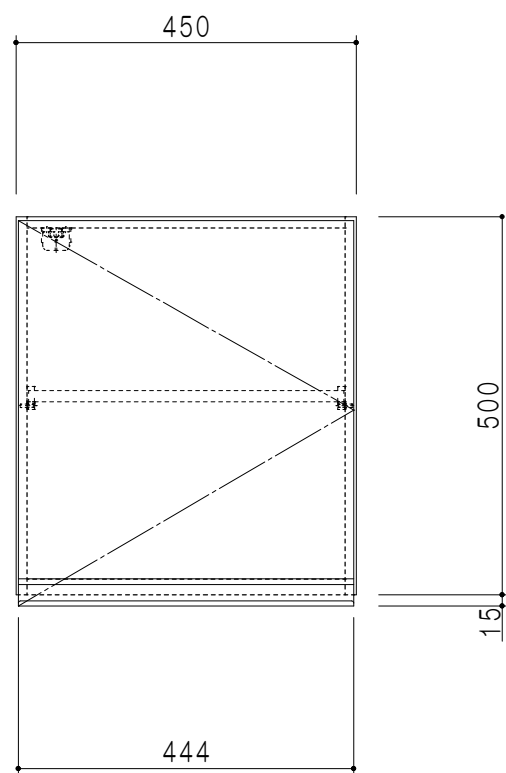

平面図

立面図

断面図

背面図

仕様	
天板	片面化粧パーティクルボード 15 t
左側板	両面フラッシュ14.5 t 片側不燃材9 t 貼
右側板	両面フラッシュ14.5 t 片側不燃材9 t 貼
見上板	両面フラッシュ20.5 t 片面不燃材6 t 貼
背板	カラーMDF・落とし込み
扉	両面化粧パーティクルボード 12 t 耐震ラッチ付
丁番	ワンタッチスライド式丁番
棚板	可動式 棚板 15 t
把手	アルミー文字把手

扉色	
SW	ホワイト
LG	木目
UW	ウレタ和付 (艶有)
WN	ウレタノット (艶有)
BS	ブラックストーン
PM	パールグレイ
MD	ダークグレイ

名称  
不燃仕様 吊戸棚 高さ50cmタイプ

図面名称  
KTD3-50-45FH (右)

SCALE  
1/10

DATA  
2023.05.01

CHECKED  
DRAWING  
T. K

SHEET NO.