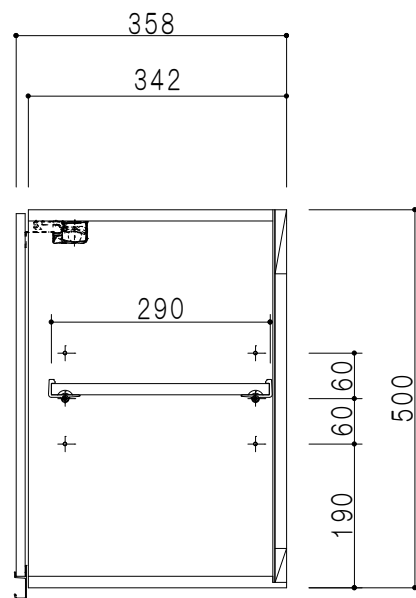

平面図

立面図

断面図

背面図

仕様	
天板	片面化粧パーティクルボード 15 t
左側板	低圧メラミン化粧パーティクルボード 12 t
右側板	低圧メラミン化粧パーティクルボード 12 t
見上板	低圧メラミン化粧パーティクルボード 15 t
背板	カラーMDF・落とし込み
扉	両面化粧パーティクルボード 12 t 耐震ラッチ付
丁番	ワンタッチスライド式丁番
棚板	可動式 棚板 15 t
把手	アルミー文字把手

扉色	
SW	ホワイト
LG	木目
UW	ウレタ和付(艶有)
WN	ウレタ和付(艶有)
BS	ブラックストーン
PM	パールグレイ
MD	ダークグレイ

名称 吊り戸棚 高さ50cmタイプ

図面名称 KTD3-50-70HS

SCALE 1/10

DATA 2023.05.01

CHECKED DRAWING T. K

SHEET NO.