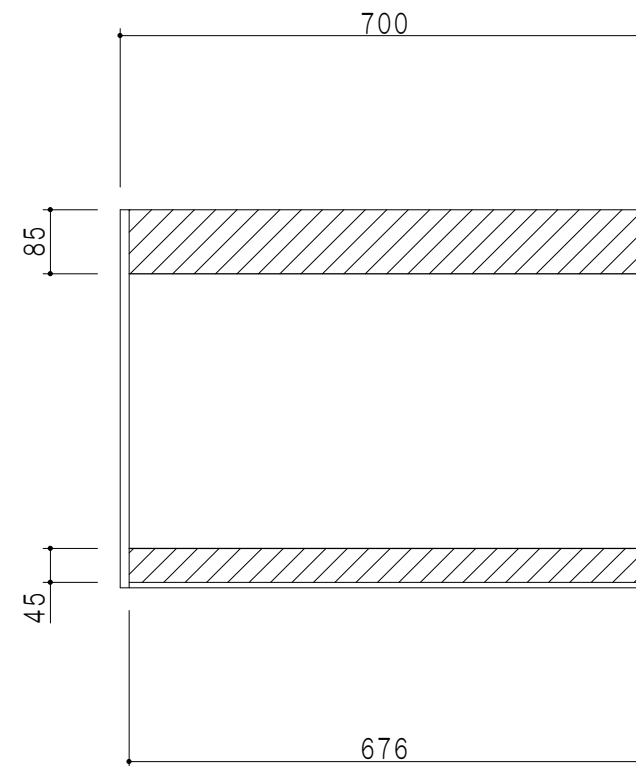

平面図

立面図

断面図

背面図

仕様	
天板	片面化粧パーティクルボード 15 t
左側板	低圧メラミン化粧パーティクルボード 12 t
右側板	低圧メラミン化粧パーティクルボード 12 t
見上板	低圧メラミン化粧パーティクルボード 15 t
背板	カラーMDF・落とし込み
扉	両面化粧パーティクルボード 12 t 耐震ラッチ付
丁番	ワンタッチスライド式丁番
棚板	可動式 棚板 15 t
把手	アルミー文字把手

扉色	
SW	ホワイト
LG	木目
UW	ウレタ和付(艶有)
WN	ウレタ和付(艶有)
BS	ブラックストーン
PM	パールグレイ
MD	ダークグレイ

名称 吊り戸棚 高さ50cmタイプ

図面名称 KTD3-50-70HS

SCALE 1/10

DATA 2023.05.01

CHECKED DRAWING T. K

SHEET NO.