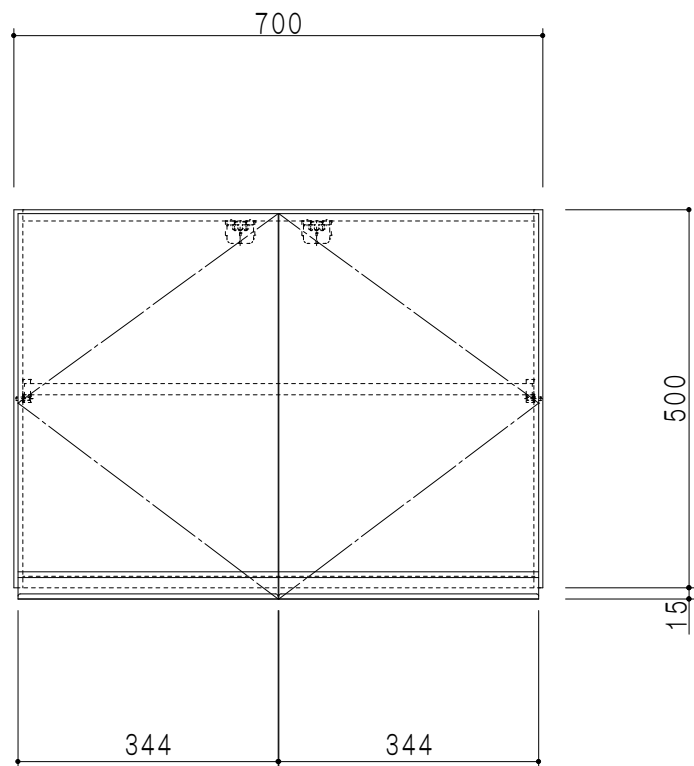

平面図

立面図

断面図

背面図

仕様	
天板	片面化粧パーティクルボード 15 t
左側板	低圧メラミン化粧パーティクルボード 12 t
右側板	低圧メラミン化粧パーティクルボード 12 t
見上板	低圧メラミン化粧パーティクルボード 15 t
背板	カラーMDF・落とし込み
扉	両面化粧パーティクルボード 12 t 耐震ラッチ付
丁番	ワンタッチスライド式丁番
棚板	可動式 棚板 15 t
把手	アルミー文字把手

扉色	
SW	ホワイト
LG	木目
UW	ウレタ和付(艶有)
WN	ウレタ和付(艶有)
BS	ブラックストーン
PM	パールグレイ
MD	ダークグレイ

名称 吊り戸棚 高さ50cmタイプ

図面名称 KTD3-50-70HS

SCALE 1/10

DATA 2023.05.01

CHECKED DRAWING T. K

SHEET NO.