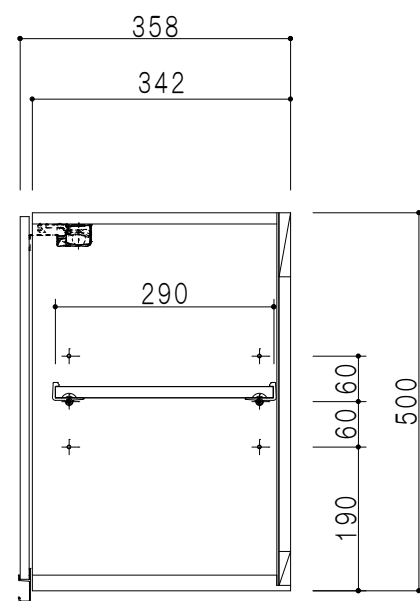

平面図

立面図

断面図

背面図

仕様	
天板	片面化粧パーティクルボード 15 t
左側板	両面フラッシュ14.5 t 片側不燃材9 t 貼
右側板	両面フラッシュ14.5 t 片側不燃材9 t 貼
見上板	両面フラッシュ20.5 t 片面不燃材6 t 貼
背板	カラーMDF・落とし込み
扉	両面化粧パーティクルボード 12 t 耐震ラッチ付
丁番	ワンタッチスライド式丁番
棚板	可動式 棚板 15 t
把手	アルミー文字把手

扉色	
SW	ホワイト
LG	木目
UW	ウレタウレタ付 (艶有)
WN	ウレタウレタ付 (艶有)
BS	ブラックストーン
PM	パールグレイ
MD	ダークグレイ

名称 不燃仕様 吊戸棚 高さ50cmタイプ

図面名称 KTD3-50-75FH

SCALE 1/10

DATA 2023.05.01

CHECKED DRAWING T. K

SHEET NO.