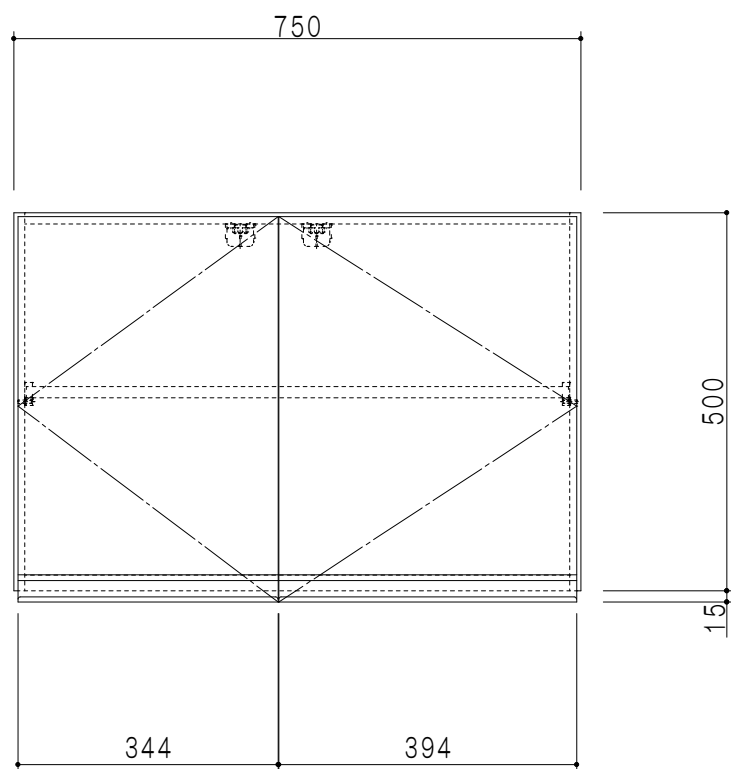

平面図

立面図

断面図

背面図

仕様	
天板	片面化粧パーティクルボード 15 t
左側板	両面フラッシュ14.5 t 片側不燃材9 t 貼
右側板	両面フラッシュ14.5 t 片側不燃材9 t 貼
見上板	両面フラッシュ20.5 t 片面不燃材6 t 貼
背板	カラーMDF・落とし込み
扉	両面化粧パーティクルボード 12 t 耐震ラッチ付
丁番	ワンタッチスライド式丁番
棚板	可動式 棚板 15 t
把手	アルミー文字把手

扉色	
SW	ホワイト
LG	木目
UW	ウレタウレタ付 (艶有)
WN	ウレタウレタ付 (艶有)
BS	ブラックストーン
PM	パールグレイ
MD	ダークグレイ

名称 不燃仕様 吊戸棚 高さ50cmタイプ

図面名称 KTD3-50-75FH

SCALE 1/10

DATA 2023.05.01

CHECKED DRAWING T. K

SHEET NO.