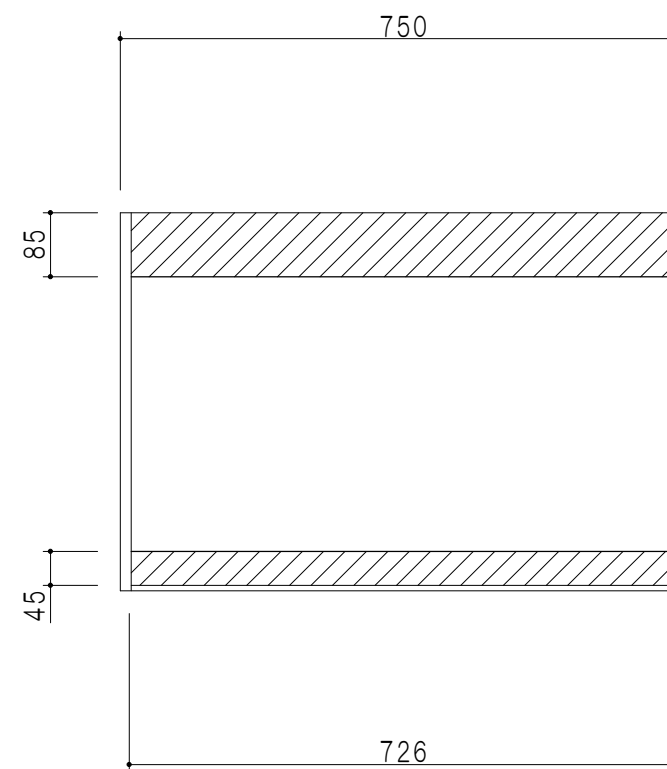

平面図

立面図

断面図

背面図

仕様	
天板	片面化粧パーティクルボード 15 t
左側板	両面フラッシュ14.5 t 片側不燃材9 t 貼
右側板	両面フラッシュ14.5 t 片側不燃材9 t 貼
見上板	両面フラッシュ20.5 t 片面不燃材6 t 貼
背板	カラーMDF・落とし込み
扉	両面化粧パーティクルボード 12 t 耐震ラッチ付
丁番	ワンタッチスライド式丁番
棚板	可動式 棚板 15 t
把手	アルミー文字把手

扉色	
SW	ホワイト
LG	木目
UW	ウレタウレタ付 (艶有)
WN	ウレタウレタ付 (艶有)
BS	ブラックストーン
PM	パールグレイ
MD	ダークグレイ

名称 不燃仕様 吊戸棚 高さ50cmタイプ

図面名称 KTD3-50-75FH

SCALE 1/10

DATA 2023.05.01

CHECKED DRAWING T. K

SHEET NO.