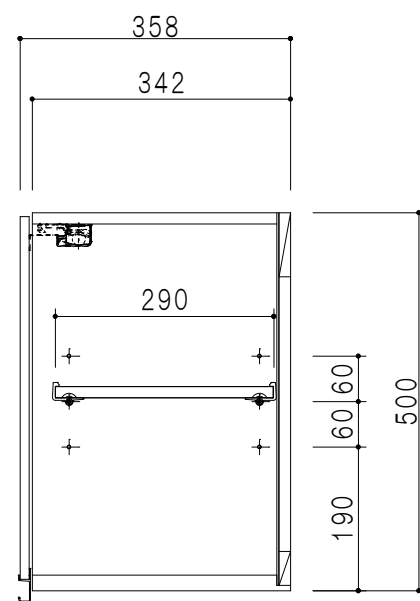

平面図

立面図

断面図

背面図

仕様	
天板	片面化粧パーティクルボード 15 t
左側板	両面フラッシュ14.5 t 片側不燃材9 t 貼
右側板	両面フラッシュ14.5 t 片側不燃材9 t 貼
見上板	両面フラッシュ20.5 t 片面不燃材6 t 貼
背板	カラーMDF・落とし込み
扉	両面化粧パーティクルボード 12 t 耐震ラッチ付
丁番	ワンタッチスライド式丁番
棚板	可動式 棚板 15 t
把手	アルミー文字把手

扉色	
SW	ホワイト
LG	木目
UW	ウレタウレタ付 (艶有)
WN	ウレタウレタ付 (艶有)
BS	ブラックストーン
PM	パールグレイ
MD	ダークグレイ

名称 不燃仕様 吊戸棚 高さ50cmタイプ

図面名称 KTD3-50-90FH

SCALE 1/10

DATA 2023.05.01

CHECKED DRAWING T. K

SHEET NO.