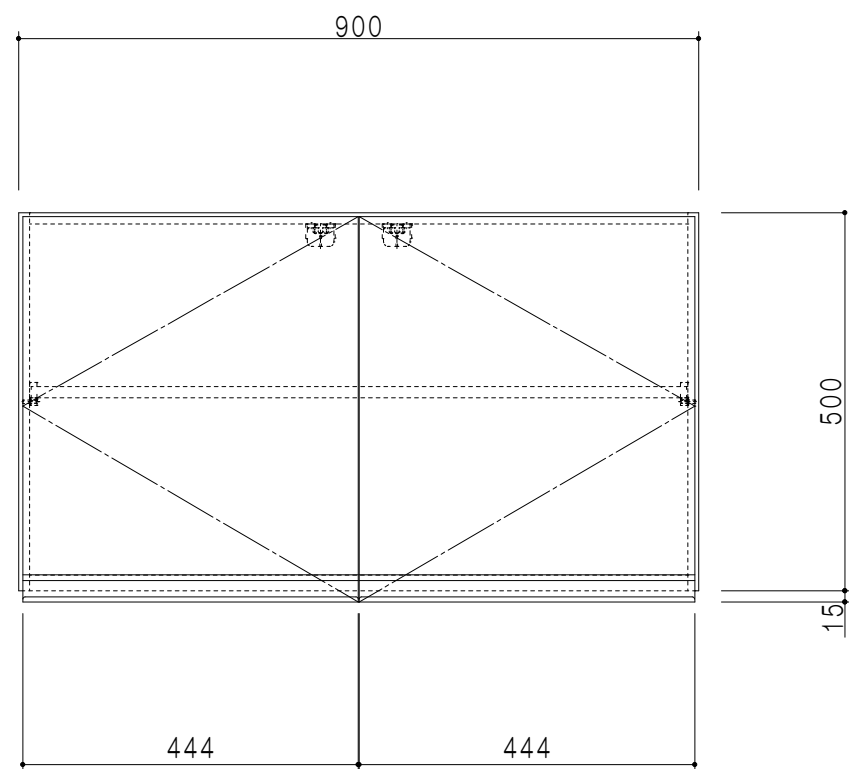

平面図

立面図

断面図

背面図

仕様	
天板	片面化粧パーティクルボード 15 t
左側板	両面フラッシュ14.5 t 片側不燃材9 t 貼
右側板	両面フラッシュ14.5 t 片側不燃材9 t 貼
見上板	両面フラッシュ20.5 t 片面不燃材6 t 貼
背板	カラーMDF・落とし込み
扉	両面化粧パーティクルボード 12 t 耐震ラッチ付
丁番	ワンタッチスライド式丁番
棚板	可動式 棚板 15 t
把手	アルミー文字把手

扉色	
SW	ホワイト
LG	木目
UW	ウレタウレタ付 (艶有)
WN	ウレタウレタ付 (艶有)
BS	ブラックストーン
PM	パールグレイ
MD	ダークグレイ

名称 不燃仕様 吊戸棚 高さ50cmタイプ

図面名称 KTD3-50-90FH

SCALE 1/10

DATA 2023.05.01

CHECKED DRAWING T. K

SHEET NO.