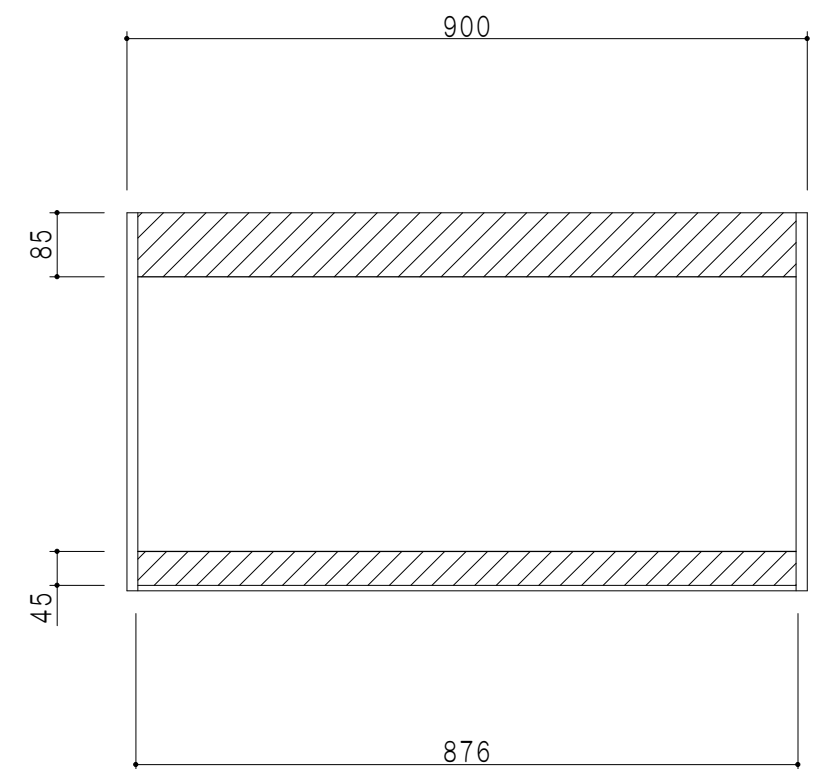

平面図

立面図

断面図

背面図

仕様	
天板	片面化粧パーティクルボード 15 t
左側板	両面フラッシュ14.5 t 片側不燃材9 t 貼
右側板	両面フラッシュ14.5 t 片側不燃材9 t 貼
見上板	両面フラッシュ20.5 t 片面不燃材6 t 貼
背板	カラーMDF・落とし込み
扉	両面化粧パーティクルボード 12 t 耐震ラッチ付
丁番	ワンタッチスライド式丁番
棚板	可動式 棚板 15 t
把手	アルミー文字把手

扉色	
SW	ホワイト
LG	木目
UW	ウレタウレタ付 (艶有)
WN	ウレタウレタ付 (艶有)
BS	ブラックストーン
PM	パールグレイ
MD	ダークグレイ

名称 不燃仕様 吊戸棚 高さ50cmタイプ

図面名称 KTD3-50-90FH

SCALE 1/10

DATA 2023.05.01

CHECKED DRAWING T. K

SHEET NO.