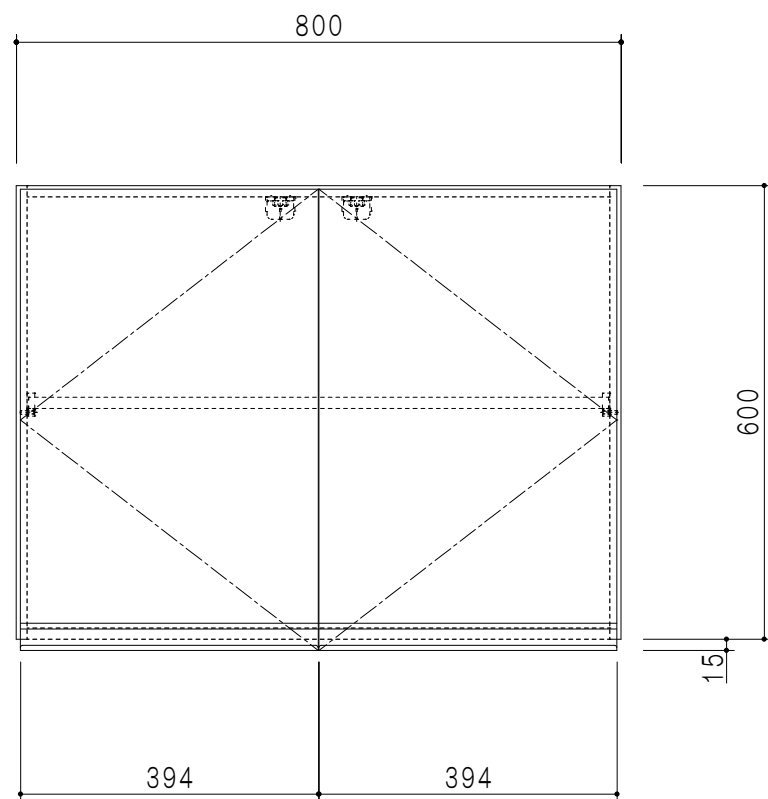

平面図

立面図

断面図

背面図

仕様	
天板	片面化粧パーティクルボード 15 t
左側板	両面フラッシュ14.5 t 片側不燃材9 t 貼
右側板	両面フラッシュ14.5 t 片側不燃材9 t 貼
見上板	両面フラッシュ20.5 t 片面不燃材6 t 貼
背板	カラーMDF・落とし込み
扉	両面化粧パーティクルボード 12 t 耐震ラッチ付
丁番	ワンタッチスライド式丁番
棚板	可動式 棚板 15 t
把手	アルミー文字把手

扉色	
SW	ホワイト
LG	木目
UW	ウルトラホワイト (艶有)
WN	ウイザークラウド (艶有)
BS	ブラックストーン
PM	パールグレイ
MD	ダークグレイ

名称
不燃仕様 吊り戸棚 高さ60cmタイプ

図面名称
KTD3-60-80FH

SCALE
1/10

DATA
2023.05.01

CHECKED
DRAWING
T. K

SHEET NO.