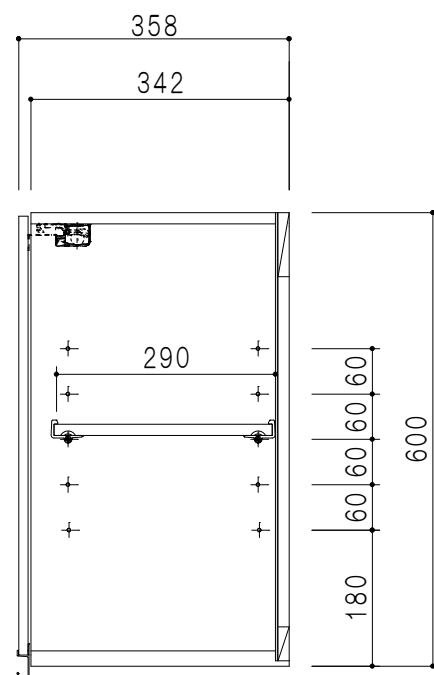

平面図

立面図

断面図

背面図

仕様	
天板	片面化粧パーティクルボード 15 t
左側板	両面フラッシュ14.5 t 片側不燃材9 t 貼
右側板	両面フラッシュ14.5 t 片側不燃材9 t 貼
見上板	両面フラッシュ20.5 t 片面不燃材6 t 貼
背板	カラーMDF・落とし込み
扉	両面化粧パーティクルボード 12 t 耐震ラッチ付
丁番	ワンタッチスライド式丁番
棚板	可動式 棚板 15 t
把手	アルミー文字把手

扉色	
SW	ホワイト
LG	木目
UW	ウルトラホワイト (艶有)
WN	ウイザークラウド (艶有)
BS	ブラックストーン
PM	パールグレイ
MD	ダークグレイ

名称
不燃仕様 吊り戸棚 高さ60cmタイプ

図面名称
KTD3-60-80FH

SCALE
1/10

DATA
2023.05.01

CHECKED
DRAWING
T. K

SHEET NO.