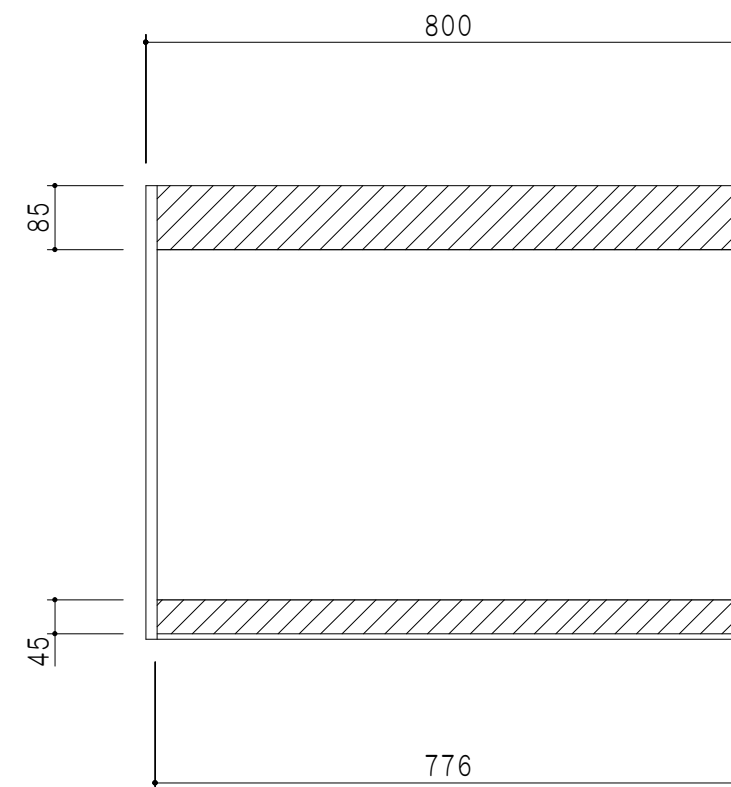

平面図

立面図

断面図

背面図

仕様	
天板	片面化粧パーティクルボード 15 t
左側板	両面フラッシュ14.5 t 片側不燃材9 t 貼
右側板	両面フラッシュ14.5 t 片側不燃材9 t 貼
見上板	両面フラッシュ20.5 t 片面不燃材6 t 貼
背板	カラーMDF・落とし込み
扉	両面化粧パーティクルボード 12 t 耐震ラッチ付
丁番	ワンタッチスライド式丁番
棚板	可動式 棚板 15 t
把手	アルミー文字把手

扉色	
SW	ホワイト
LG	木目
UW	ウルトラホワイト (艶有)
WN	ウイザークラウド (艶有)
BS	ブラックストーン
PM	パールグレイ
MD	ダークグレイ

名称
不燃仕様 吊り戸棚 高さ60cmタイプ

図面名称
KTD3-60-80FH

SCALE
1/10

DATA
2023.05.01

CHECKED
DRAWING
T. K

SHEET NO.