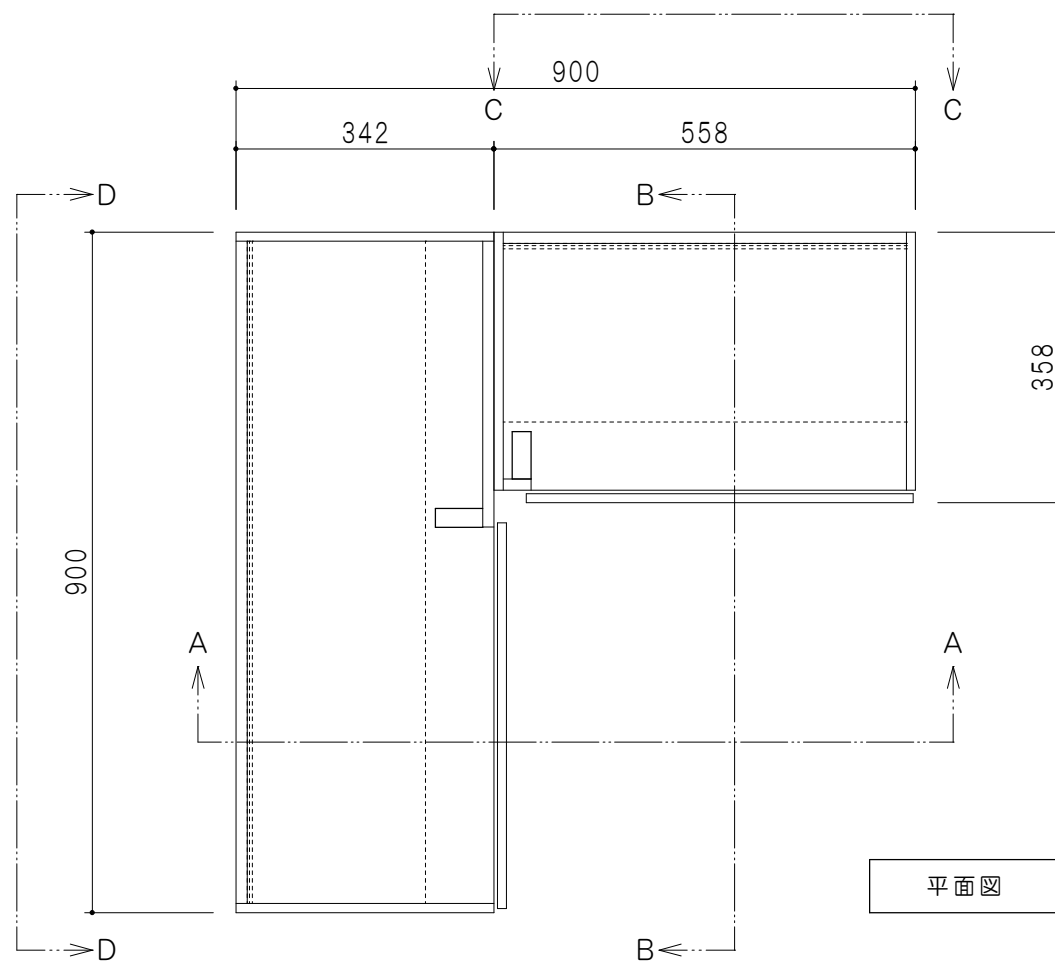

背面図 (矢視D-D)

平面図

仕様	
天板	両面フラッシュ化粧ボード 15 t
左側板	低圧メラミン化粧パーティクルボード 12 t
右側板	低圧メラミン化粧パーティクルボード 12 t
見上板	両面フラッシュ化粧ボード 15 t
背板	カラーMDF・落とし込み
ふさぎ板	低圧メラミン化粧パーティクルボード 15 t
扉	両面化粧パーティクルボード 12 t 耐震ラッチ付
丁番	ワンタッチスライド式丁番
棚板	可動式 棚板 15 t
把手	アルミー文字把手

扉色	
SW	ホワイト
LG	木目
UW	ウルトラホワイト (艶有)
WN	ウイザークラウド (艶有)
BS	ブラックストーン
PM	パールグレイ
MD	ダークグレイ

背面図 (矢視C-C)

A-A断面図

B-B断面図

名称  
隅吊り戸棚 高さ60cmタイプ

図面名称  
KTD3-60-90HC

SCALE  
1/10

DATA  
2023.05.01

CHECKED  
DRAWING  
T. K

SHEET NO.