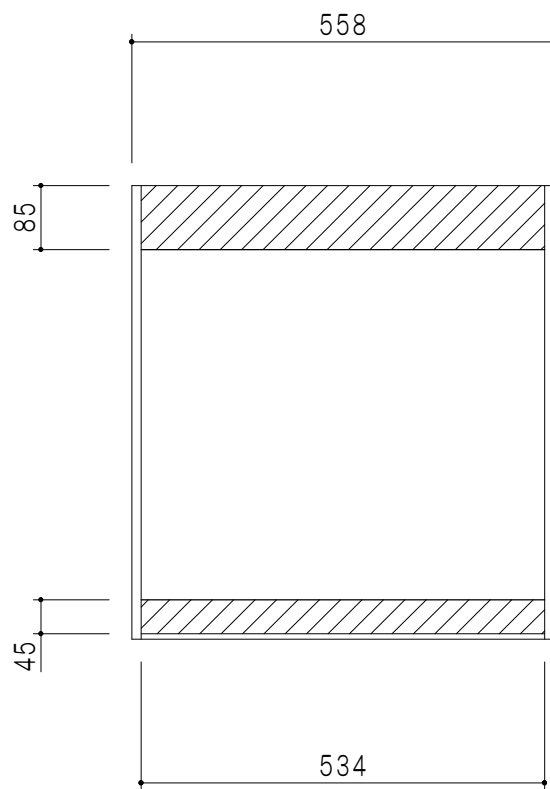

背面図 (矢視D-D)

平面図

仕様	
天板	両面フラッシュ化粧ボード 15 t
左側板	低圧メラミン化粧パーティクルボード 12 t
右側板	低圧メラミン化粧パーティクルボード 12 t
見上板	両面フラッシュ化粧ボード 15 t
背板	カラーMDF・落とし込み
ふさぎ板	低圧メラミン化粧パーティクルボード 15 t
扉	両面化粧パーティクルボード 12 t 耐震ラッチ付
丁番	ワンタッチスライド式丁番
棚板	可動式 棚板 15 t
把手	アルミー文字把手

扉色	
SW	ホワイト
LG	木目
UW	ウルトラホワイト (艶有)
WN	ウイザークラウド (艶有)
BS	ブラックストーン
PM	パールグレイ
MD	ダークグレイ

背面図 (矢視C-C)

A-A断面図

B-B断面図

名称  
隅吊り戸棚 高さ60cmタイプ

図面名称  
KTD3-60-90HC

SCALE  
1/10

DATA  
2023.05.01

CHECKED  
DRAWING  
T. K

SHEET NO.