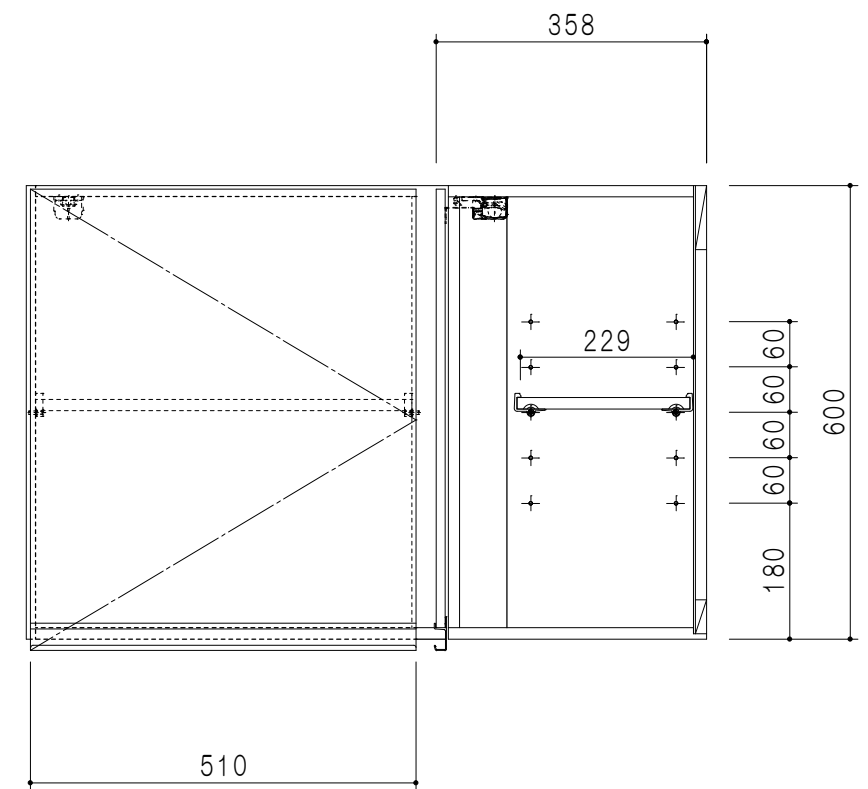

背面図 (矢視D-D)

平面図

仕様	
天板	両面フラッシュ化粧ボード 15 t
左側板	低圧メラミン化粧パーティクルボード 12 t
右側板	低圧メラミン化粧パーティクルボード 12 t
見上板	両面フラッシュ化粧ボード 15 t
背板	カラーMDF・落とし込み
ふさぎ板	低圧メラミン化粧パーティクルボード 15 t
扉	両面化粧パーティクルボード 12 t 耐震ラッチ付
丁番	ワンタッチスライド式丁番
棚板	可動式 棚板 15 t
把手	アルミー文字把手

扉色	
SW	ホワイト
LG	木目
UW	ウルトラホワイト (艶有)
WN	ウイザークラウド (艶有)
BS	ブラックストーン
PM	パールグレイ
MD	ダークグレイ

背面図 (矢視C-C)

A-A断面図

B-B断面図

名称  
隅吊り戸棚 高さ60cmタイプ

図面名称  
KTD3-60-90HC

SCALE  
1/10

DATA  
2023.05.01