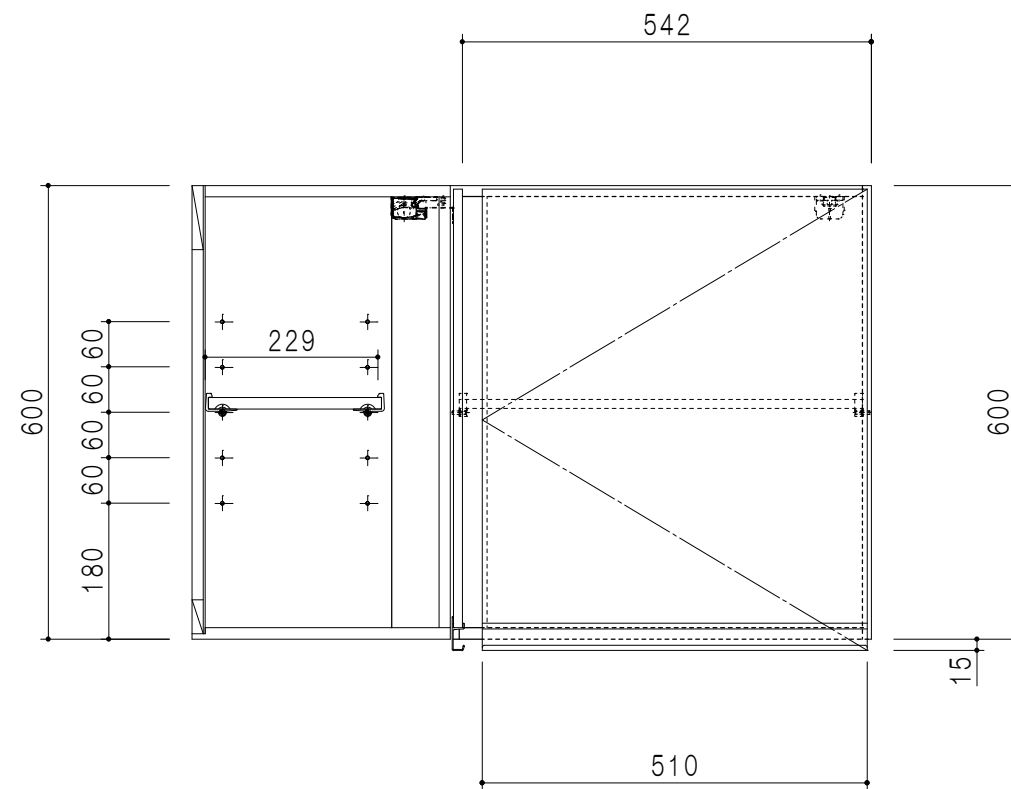

背面図 (矢視D-D)

平面図

仕様	
天板	両面フラッシュ化粧ボード 15 t
左側板	低圧メラミン化粧パーティクルボード 12 t
右側板	低圧メラミン化粧パーティクルボード 12 t
見上板	両面フラッシュ化粧ボード 15 t
背板	カラーMDF・落とし込み
ふさぎ板	低圧メラミン化粧パーティクルボード 15 t
扉	両面化粧パーティクルボード 12 t 耐震ラッチ付
丁番	ワンタッチスライド式丁番
棚板	可動式 棚板 15 t
把手	アルミー文字把手

扉色	
SW	ホワイト
LG	木目
UW	ウルトラホワイト (艶有)
WN	ウイザークラウド (艶有)
BS	ブラックストーン
PM	パールグレイ
MD	ダークグレイ

背面図 (矢視C-C)

A-A断面図

B-B断面図

名称  
隅吊り戸棚 高さ60cmタイプ

図面名称  
KTD3-60-90HC

SCALE  
1/10

DATA  
2023.05.01