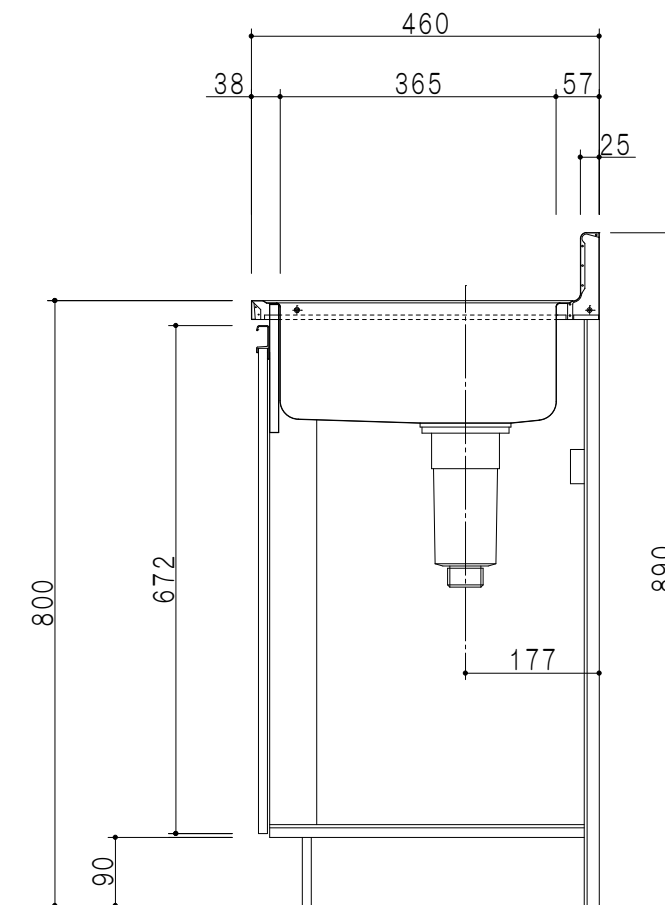

扉色	
SW	ホワイト
LG	木目
UW	ウルトラホワイト (艶有)
WN	ウイザ・ナット (艶有)
BS	ブラックストーン
PM	パールグレイ
MD	ダークグレイ

平面図

立面図

仕様	
トップ	ステンレスSUS430 ゴミ収納器
側板	低圧メラミン化粧パーティクルボード 12t
地板	ステンレス貼り 片面フラッシュ
背板	MDF 2.5t
扉	両面化粧パーティクルボード 12t
丁番	ワンタッチスライド式丁番
把手	アルミ文字把手
その他	小物入れ 包丁差し 引出トレー

断面図

名称	薄型 一槽流し台	図面名称	KTD4-80-120S (左)	onedo	ワンド株式会社	SCALE	1/10	DATA	2023.05.01	CHECKED	DRAWING	SHEET NO.	T. K
----	----------	------	------------------	-------	---------	-------	------	------	------------	---------	---------	-----------	------