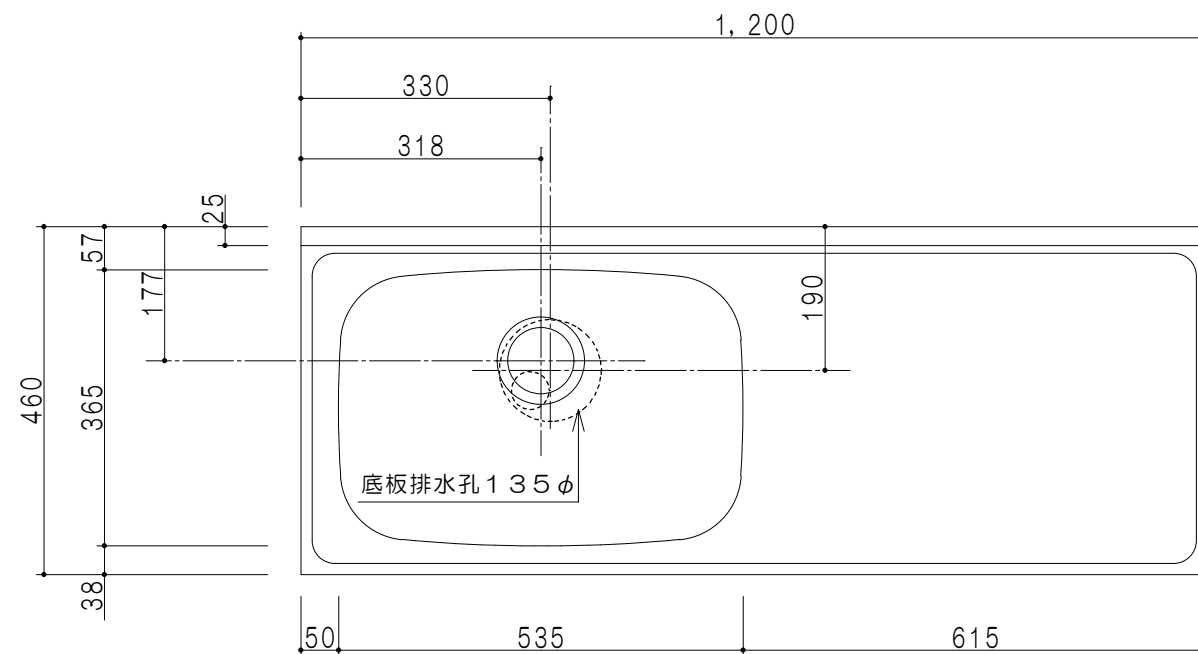

扉色	
SW	ホワイト
LG	木目
UW	ウルトラホワイト (艶有)
WN	ウイザ・ナット (艶有)
BS	ブラックストーン
PM	パールグレイ
MD	ダークグレイ

平面図

立面図

仕様	
トップ	ステンレスSUS430 ゴミ収納器
側板	低圧メラミン化粧パーティクルボード 12t
地板	ステンレス貼り 片面フラッシュ
背板	MDF 2.5t
扉	両面化粧パーティクルボード 12t
丁番	ワンタッチスライド式丁番
把手	アルミ文字把手
その他	小物入れ 包丁差し 引出トレー

断面図

名称	薄型 一槽流し台	図面名称	KTD4-80-120S (左)	onedo	ワンド株式会社	SCALE	1/10	DATA	2023.05.01	CHECKED	DRAWING	SHEET NO.	T. K
----	----------	------	------------------	-------	---------	-------	------	------	------------	---------	---------	-----------	------