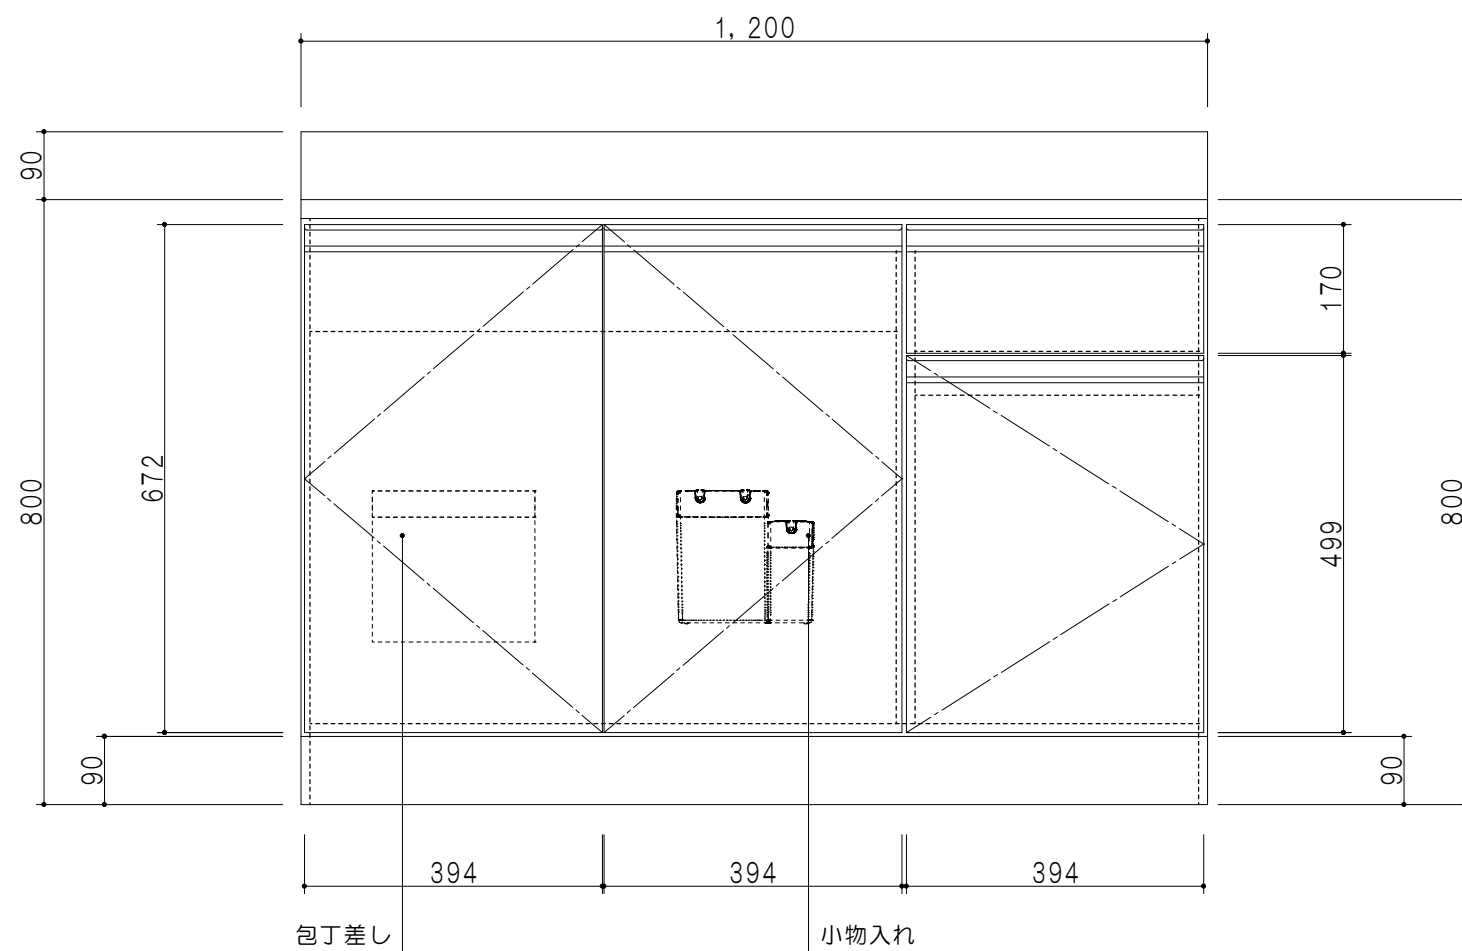

扉色	
SW	ホワイト
LG	木目
UW	ウルトラホワイト (艶有)
WN	ウイザ・ナット (艶有)
BS	ブラックストーン
PM	パールグレイ
MD	ダークグレイ

平面図

立面図

仕様	
トップ	ステンレスSUS430 ゴミ収納器
側板	低圧メラミン化粧パーティクルボード 12t
地板	ステンレス貼り 片面フラッシュ
背板	MDF 2.5t
扉	両面化粧パーティクルボード 12t
丁番	ワンタッチスライド式丁番
把手	アルミ文字把手
その他	小物入れ 包丁差し 引出トレー

断面図

名称	薄型 一槽流し台	図面名称	KTD4-80-120S (左)	onedo	ワンド株式会社	SCALE	1/10	DATA	2023.05.01	CHECKED	DRAWING	SHEET NO.	T. K
----	----------	------	------------------	-------	---------	-------	------	------	------------	---------	---------	-----------	------