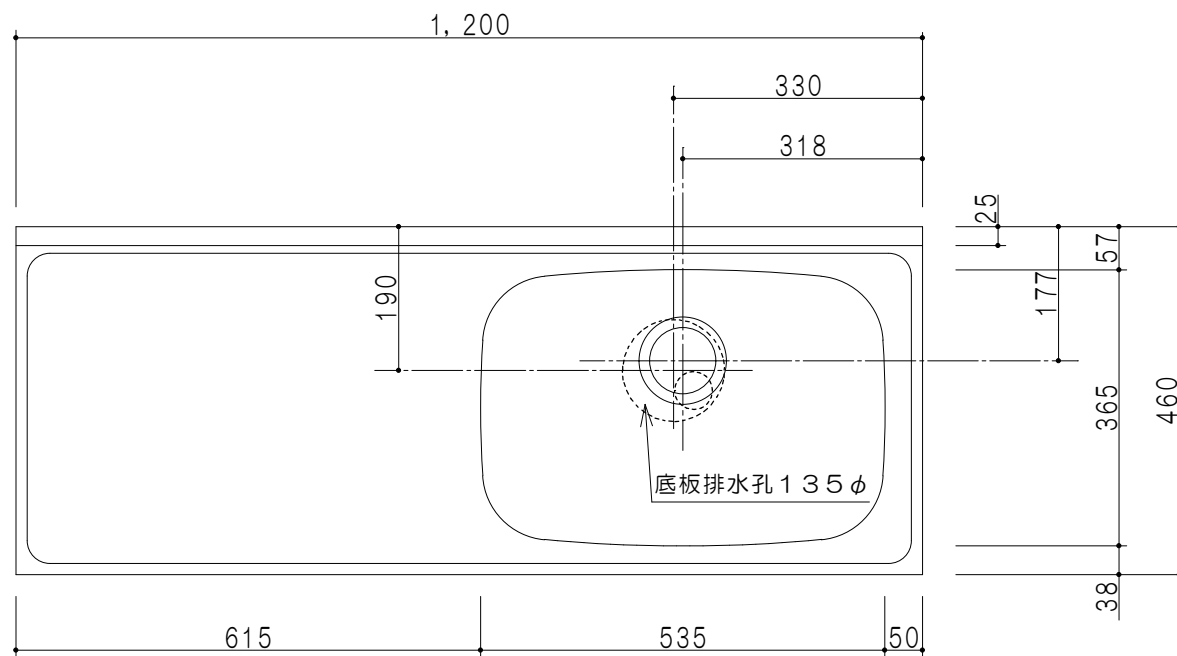

扉色	
SW	ホワイト
LG	木目
UW	ウルトラホワイト (艶有)
WN	ウイザークラッド (艶有)
BS	ブラックストーン
PM	パールグレイ
MD	ダークグレイ

平面図

立面図

仕様	
ト ッ プ	ステンレスSUS430 ゴミ収納器
側 板	低圧メラミン化粧パーティクルボード 12 t
地 板	ステンレス貼り 片面フラッシュ
背 板	MDF 2.5 t
扉	両面化粧パーティクルボード 12 t
丁 番	ワンタッチスライド式丁番
把 手	アルミ文字把手
そ の 他	小物入れ 包丁差し 引出トレー

断面図

名 称	薄型 一槽流し台	図面名称	KTD4-80-120S (右)	onedo	ワンド株式会社	SCALE	1/10	DATA	2023.05.01	CHECKED	DRAWING	SHEET NO.
											T. K	