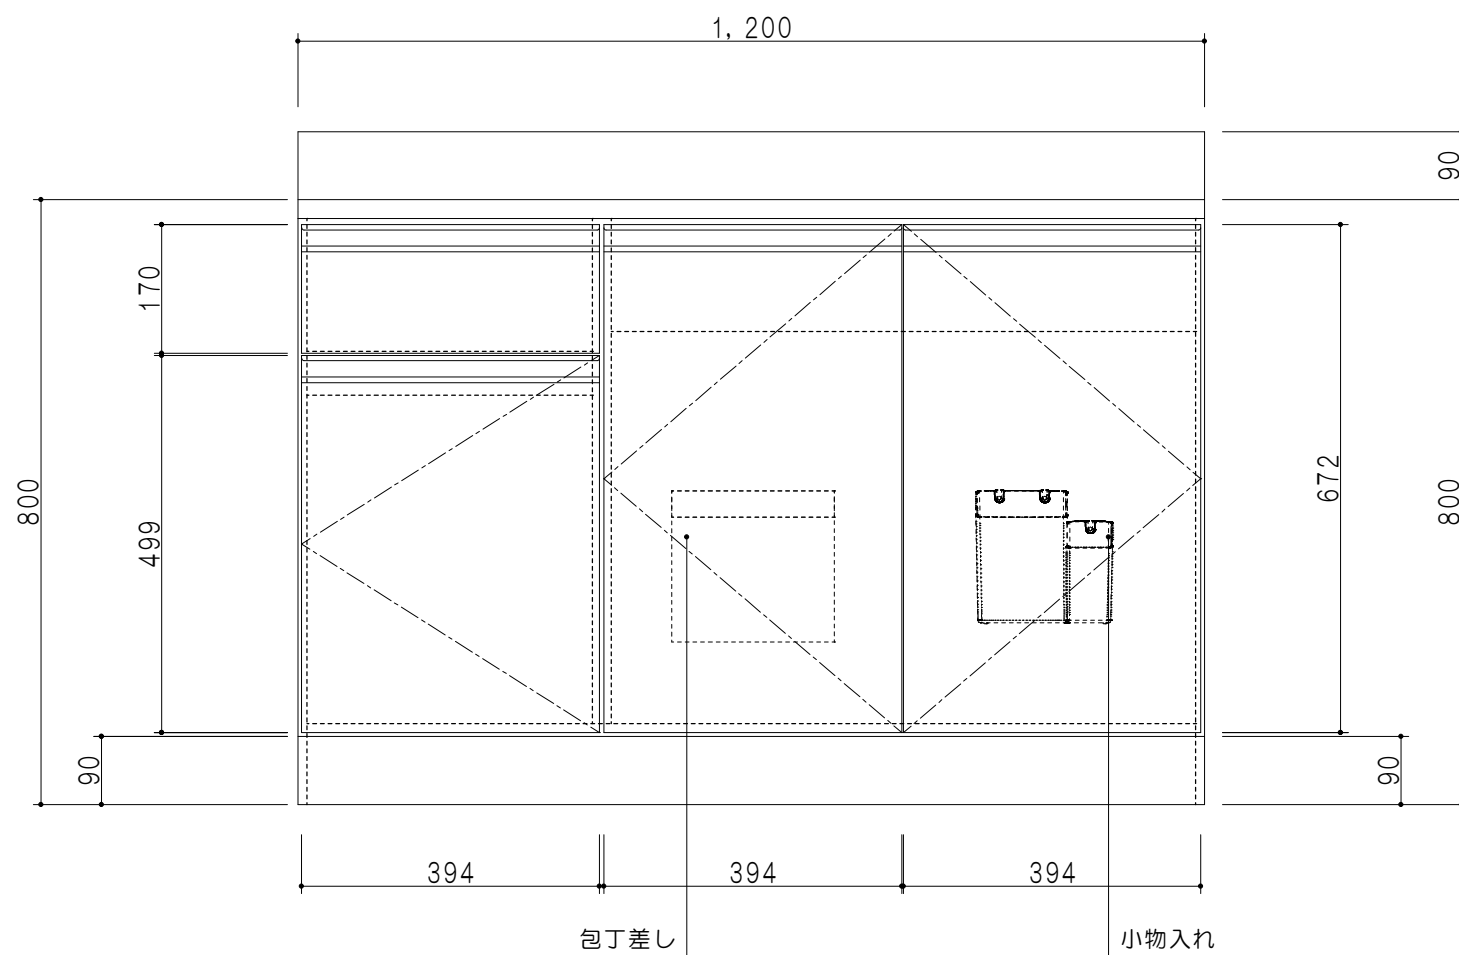

扉色	
SW	ホワイト
LG	木目
UW	ウルトラホワイト (艶有)
WN	ウイザークラッド (艶有)
BS	ブラックストーン
PM	パールグレイ
MD	ダークグレイ

平面図

立面図

仕様	
ト ッ プ	ステンレスSUS430 ゴミ収納器
側 板	低圧メラミン化粧パーティクルボード 12 t
地 板	ステンレス貼り 片面フラッシュ
背 板	MDF 2.5 t
扉	両面化粧パーティクルボード 12 t
丁 番	ワンタッチスライド式丁番
把 手	アルミ文字把手
そ の 他	小物入れ 包丁差し 引出トレー

断面図

名 称	薄型 一槽流し台	図面名称	KTD4-80-120S (右)	onedo	ワンド株式会社	SCALE	1/10	DATA	2023.05.01	CHECKED	DRAWING	SHEET NO.
											T. K	