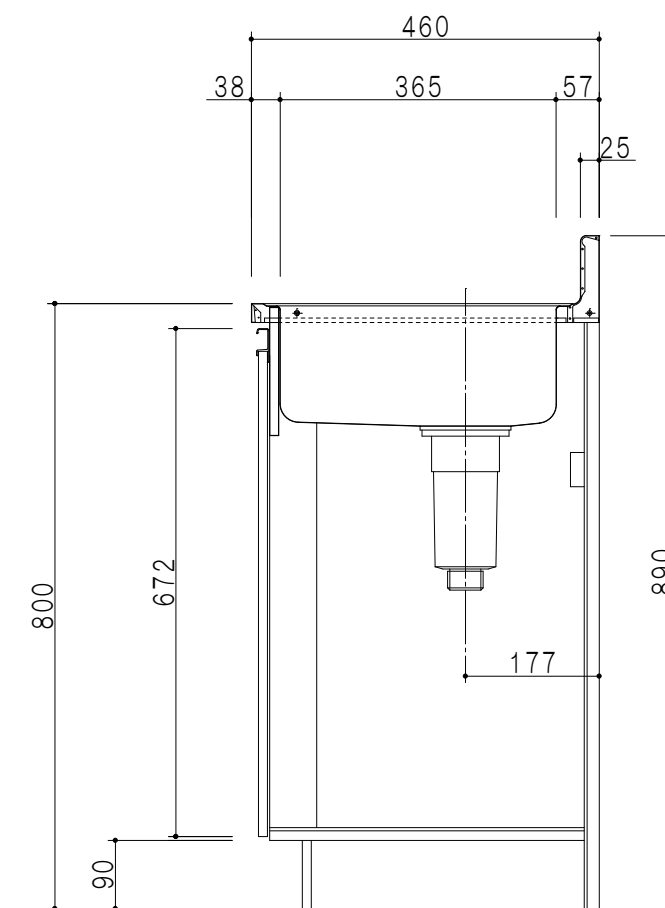

扉色	
SW	ホワイト
LG	木目
UW	ウルトラホワイト (艶有)
WN	ウイザークラッド (艶有)
BS	ブラックストーン
PM	パールグレイ
MD	ダークグレイ

平面図

立面図

仕様	
ト ッ プ	ステンレスSUS430 ゴミ収納器
側 板	低圧メラミン化粧パーティクルボード 12 t
地 板	ステンレス貼り 片面フラッシュ
背 板	MDF 2.5 t
扉	両面化粧パーティクルボード 12 t
丁 番	ワンタッチスライド式丁番
把 手	アルミ文字把手
そ の 他	小物入れ 包丁差し 引出トレー

断面図

名 称	薄型 一槽流し台	図面名称	KTD4-80-120S (右)	onedo	ワンド株式会社	SCALE	1/10	DATA	2023.05.01	CHECKED	DRAWING	SHEET NO.
											T. K	