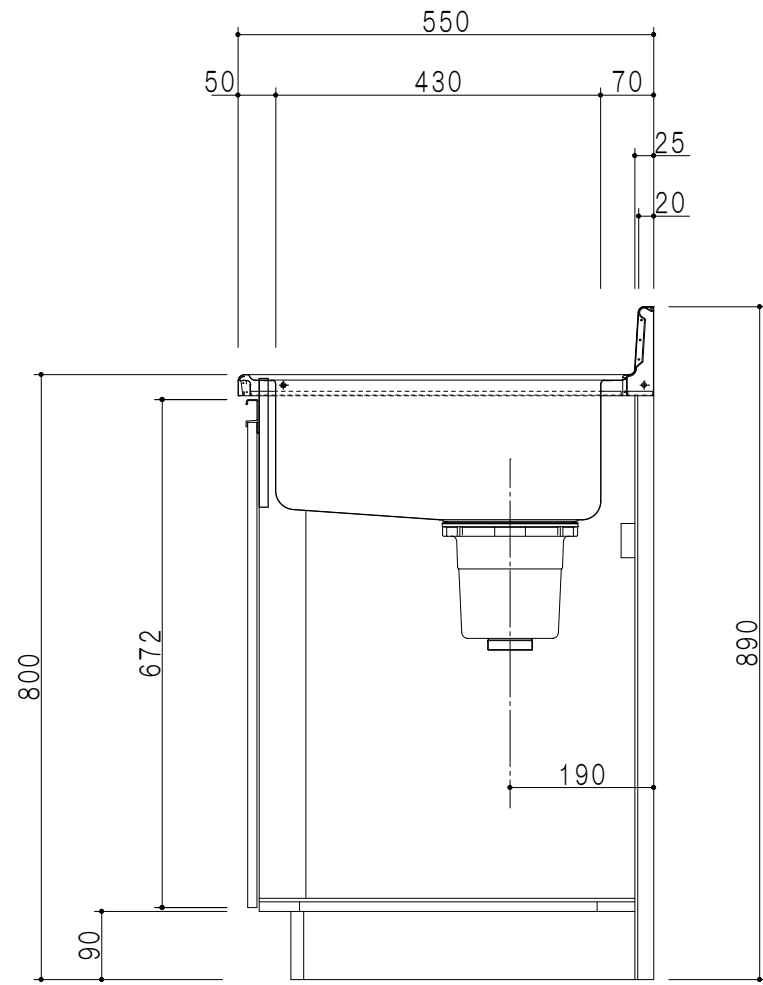

平面図

立面図

断面図

仕 様	
ト ッ プ	ステンレスSUS443CT ゴミ収納器
側 板	低圧メラミン化粧パーティクルボード 12t
地 板	ステンレス貼り 片面フラッシュ
背 板	MDF 2.5t
扉	両面化粧パーティクルボード 12t
丁 番	ワンタッチスライド式丁番
把 手	アルミ文字把手
そ の 他	小物入れ 包丁差し

扉 色	
SW	ホワイト
LG	木 目
UW	カトウ和付 (艶有)
WN	ウヅガ-ナツ (艶有)
BS	ブラックストーン
PM	パールグレイ
MD	ダークグレイ

名 称	一槽流し台	図面名称	KTD5-80-100S (左)	onedo	ワンド株式会社	SCALE	1/10	DATA	2023.05.01	CHECKED	DRAWING	SHEET NO.
											T. K	