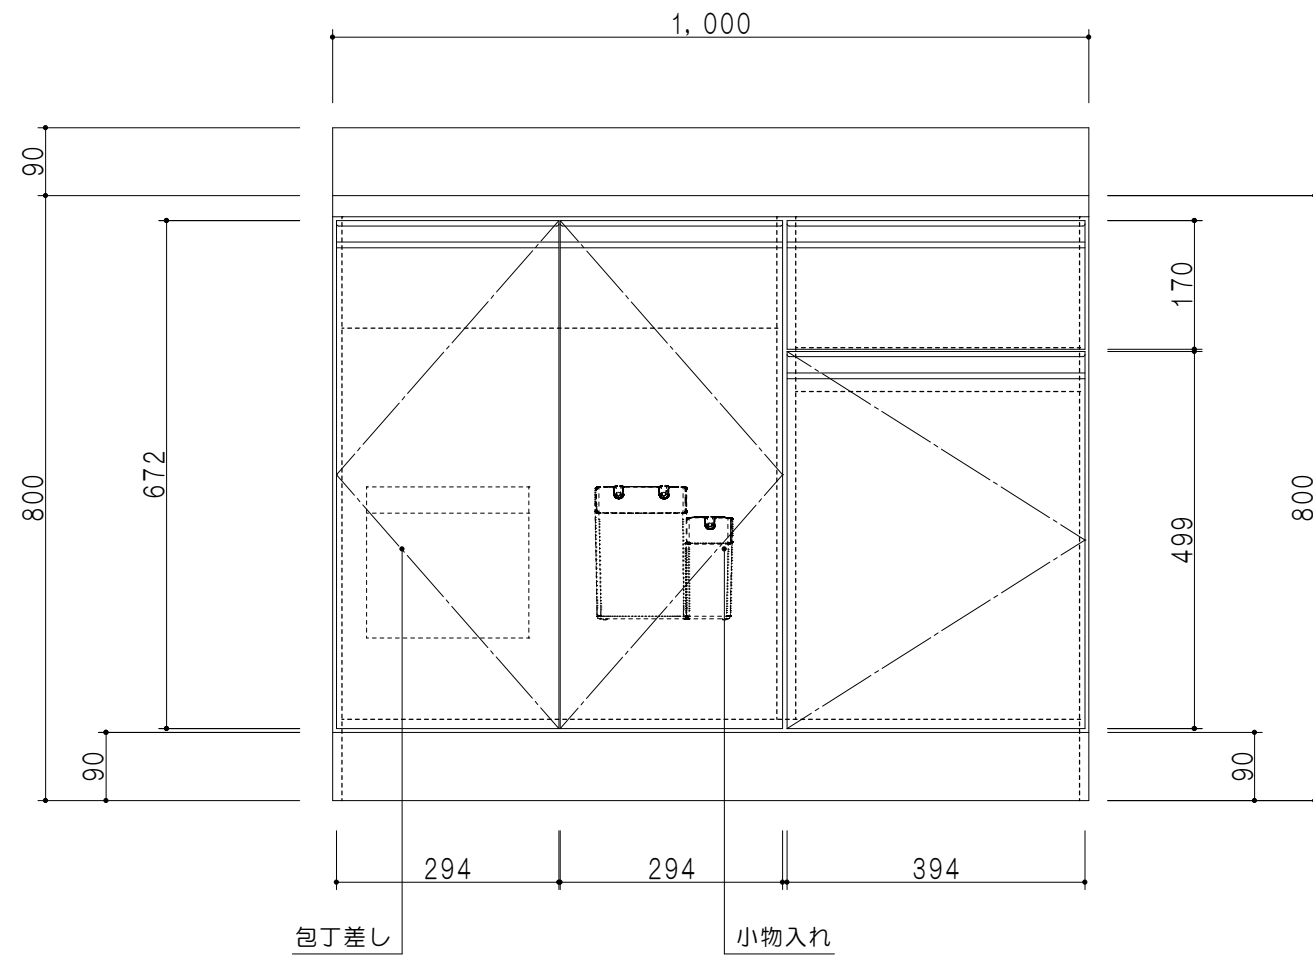

平面図

立面図

断面図

仕 様	
ト ッ プ	ステンレスSUS443CT ゴミ収納器
側 板	低圧メラミン化粧パーティクルボード 12t
地 板	ステンレス貼り 片面フラッシュ
背 板	MDF 2.5t
扉	両面化粧パーティクルボード 12t
丁 番	ワンタッチスライド式丁番
把 手	アルミ文字把手
そ の 他	小物入れ 包丁差し

扉 色	
SW	ホワイト
LG	木 目
UW	カトウ和付 (艶有)
WN	ウヅガ-ナツ (艶有)
BS	ブラックストーン
PM	パールグレイ
MD	ダークグレイ

名 称	一槽流し台	図面名称	KTD5-80-100S (左)	onedo	ワンド株式会社	SCALE	1/10	DATA	2023.05.01	CHECKED	DRAWING	SHEET NO.
											T. K	