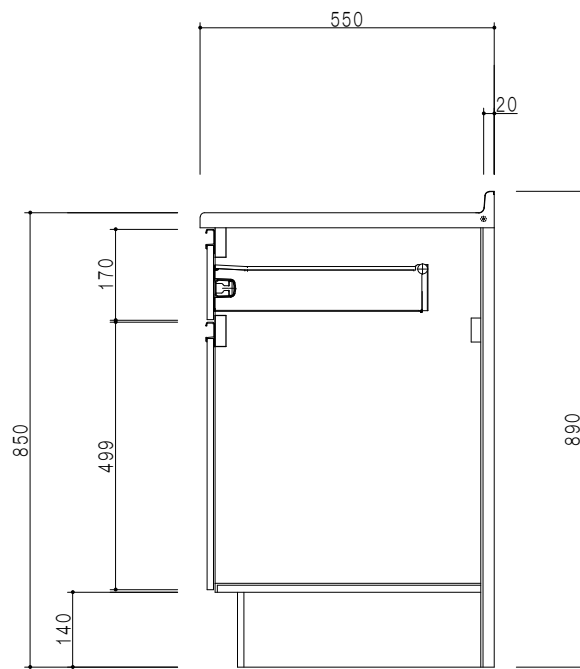

平面図

立面図

断面図

仕 様	
ト ッ プ	ステンレスSUS443CT
側 板	低圧メラミン化粧パーティクルボード 12t
地 板	ステンレス貼り 片面フラッシュ
背 板	MDF 2.5t
扉	両面化粧パーティクルボード 12t
丁 番	スライド式丁番
把 手	アルミー文字把手
引 き 出 し	メタルボックス スライドレール

扉 色	
SW	ホワイト
LG	木 目
UW	ウルトラホワイト (艶有)
WN	ウインザーナット (艶有)
BS	ブラックストーン
PM	パールグレイ
MD	ダークグレイ

名 称	調理台	図面名称	KTD-85-60T	onedo	フンド株式会社	SCALE	1/10	DATA	2023.05.01	CHECKED	DRAWING	SHEET NO.
											T. K	