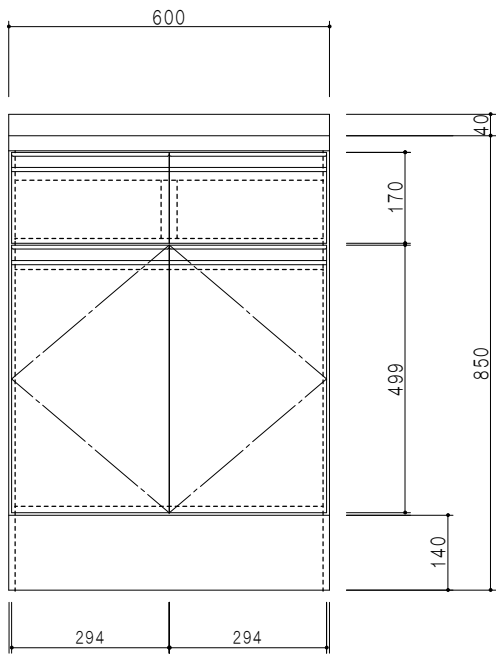

平面図

立面図

断面図

仕 様	
ト ッ プ	ステンレスSUS443CT
側 板	低圧メラミン化粧パーティクルボード 12t
地 板	ステンレス貼り 片面フラッシュ
背 板	MDF 2.5t
扉	両面化粧パーティクルボード 12t
丁 番	スライド式丁番
把 手	アルミー文字把手
引 き 出 し	メタルボックス スライドレール

扉 色	
SW	ホワイト
LG	木 目
UW	ウルトラホワイト (艶有)
WN	ウインザーナット (艶有)
BS	ブラックストーン
PM	パールグレイ
MD	ダークグレイ

名 称	調理台	図面名称	KTD-85-60T	onedo	フンド株式会社	SCALE	1/10	DATA	2023.05.01	CHECKED	DRAWING	SHEET NO.
											T. K	