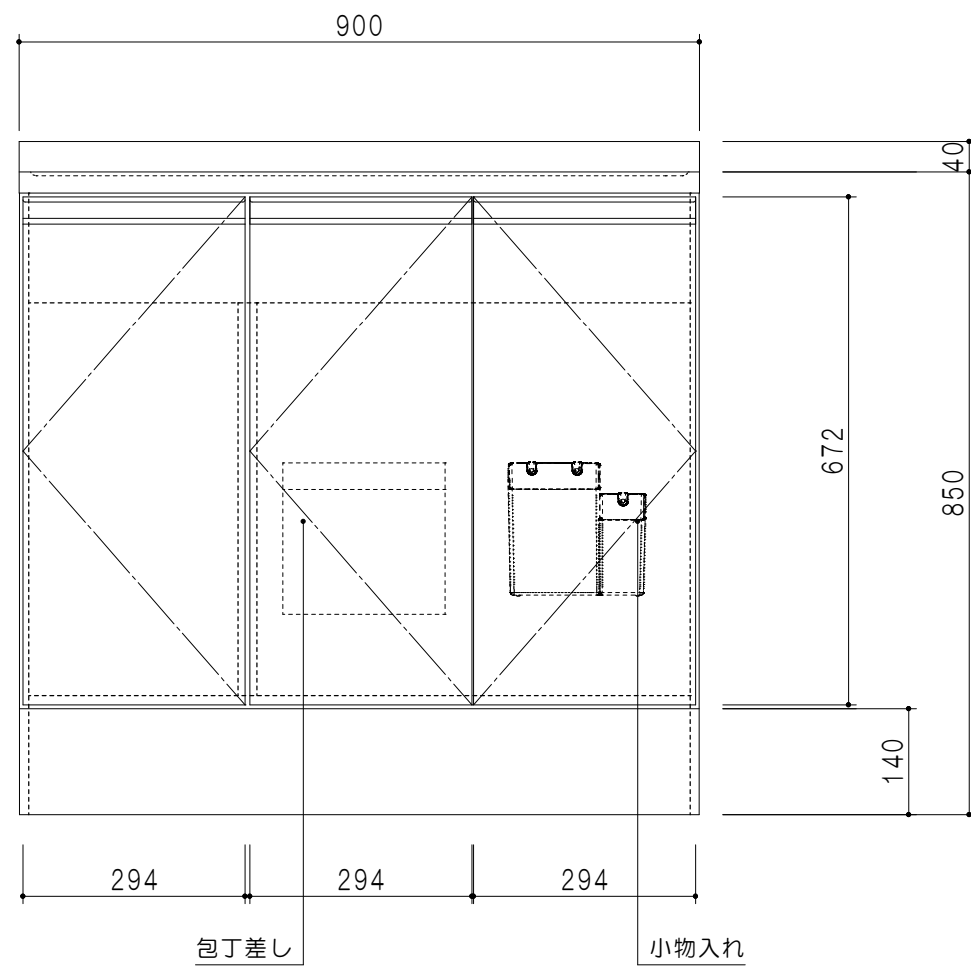

平面図

立面図

断面図

仕 様	
ト ッ プ	ステンレスSUS443CT ゴミ収納器
側 板	低圧メラミン化粧パーティクルボード 12t
地 板	ステンレス貼り 片面フラッシュ
背 板	MDF 2.5t
扉	両面化粧パーティクルボード 12t
丁 番	ワンタッチスライド式丁番
把 手	アルミ文字把手
そ の 他	小物入れ 包丁差し

扉 色	
SW	ホワイト
LG	木 目
UW	ウツリ和付 (艶有)
WN	ウツリ-ナット (艶有)
BS	ブラックストーン
PM	パールグレイ
MD	ダークグレイ