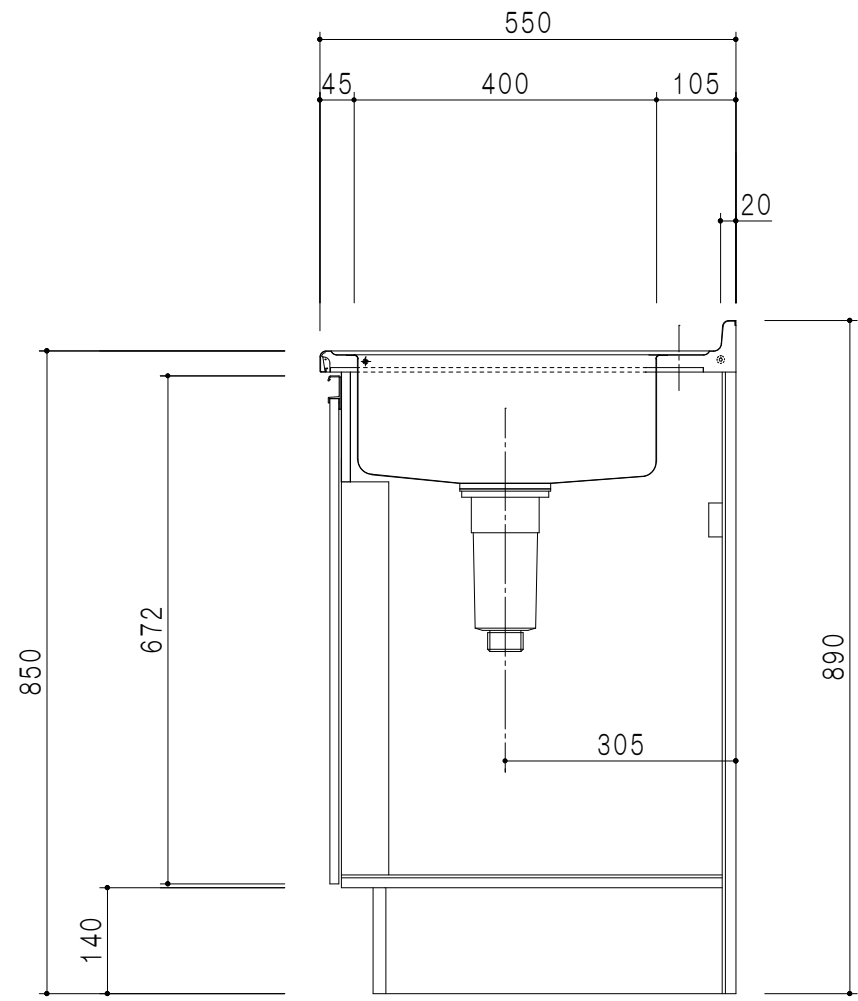

平面図

立面図

断面図

仕 様	
ト ッ プ	ステンレスSUS443CT ゴミ収納器
側 板	低圧メラミン化粧パーティクルボード 12t
地 板	ステンレス貼り 片面フラッシュ
背 板	MDF 2.5t
扉	両面化粧パーティクルボード 12t
丁 番	ワンタッチスライド式丁番
把 手	アルミ文字把手
そ の 他	小物入れ 包丁差し

扉 色	
SW	ホワイト
LG	木 目
UW	ウツリ和付 (艶有)
WN	ウツリ-ナット (艶有)
BS	ブラックストーン
PM	パールグレイ
MD	ダークグレイ