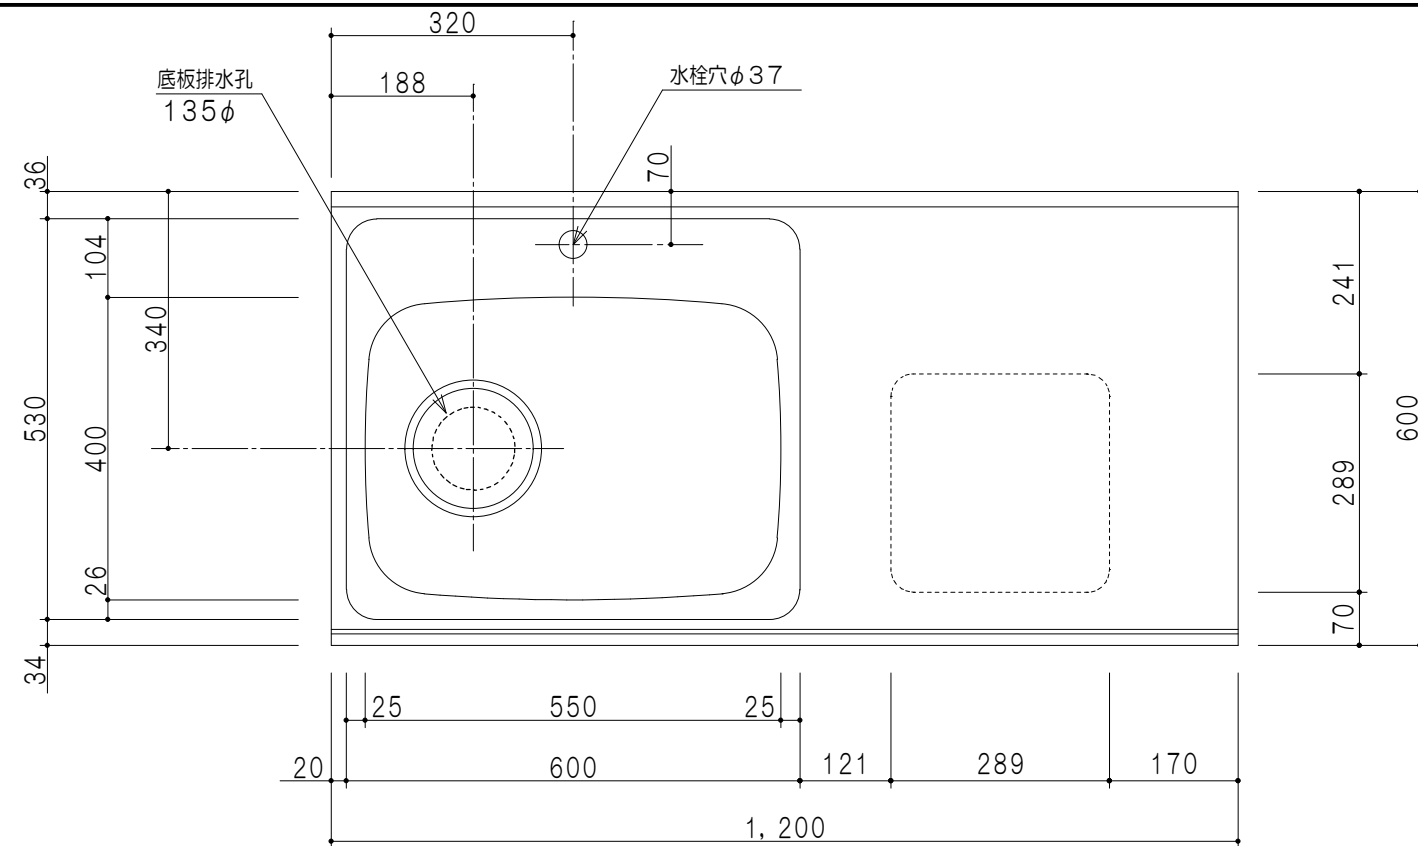

扉色	
SW	ホワイト
LG	木目
UW	ウルトラホワイト (艶有)
WN	ウイングナット (艶有)
BS	ブラックストーン
PM	パールグレイ
MD	ダークグレイ

平面図

仕様	
トップ	ステンレス443CT 銀河エンボス 0.6t ゴミ収納器
側板	低圧メラミン化粧パーティクルボード 12t
地板	片面フラッシュ 17.5t EBコーティング化粧板
背板	MDF 2.5t
台輪	両面化粧パーティクルボード 12t
扉	両面化粧パーティクルボード 12t
丁番	ワンタッチスライド式丁番
把手	アルミー文字把手
その他	小物入れ 包丁差し

A-A断面図

立面図

B-B断面図

名称	コンパクトキッチン 流し台	図面名称	KTD6-85-120DS1 (左)	onedo	ワンド株式会社	SCALE	1/10	DATA	2023.05.01	CHECKED	DRAWING	SHEET NO.
											T. K	