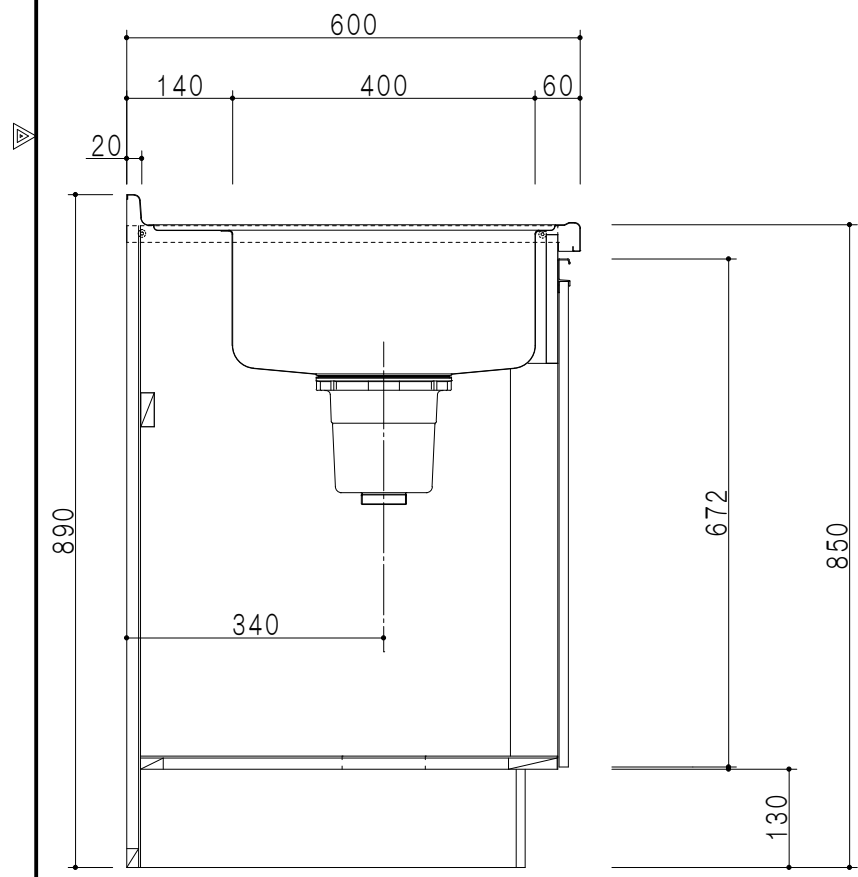

扉色	
SW	ホワイト
LG	木目
UW	ウルトラホワイト (艶有)
WN	ウイングナット (艶有)
BS	ブラックストーン
PM	パールグレイ
MD	ダークグレイ

平面図

仕様	
トップ	ステンレス443CT 銀河エンボス 0.6t ゴミ収納器
側板	低圧メラミン化粧パーティクルボード 12t
地板	片面フラッシュ 17.5t EBコーティング化粧板
背板	MDF 2.5t
台輪	両面化粧パーティクルボード 12t
扉	両面化粧パーティクルボード 12t
丁番	ワンタッチスライド式丁番
把手	アルミー文字把手
その他	小物入れ 包丁差し

A-A断面図

立面図

B-B断面図

名称	コンパクトキッチン 流し台	図面名称	KTD6-85-120DS1 (左)	onedo	ワンド株式会社	SCALE	1/10	DATA	2023.05.01	CHECKED	DRAWING	SHEET NO.
											T. K	