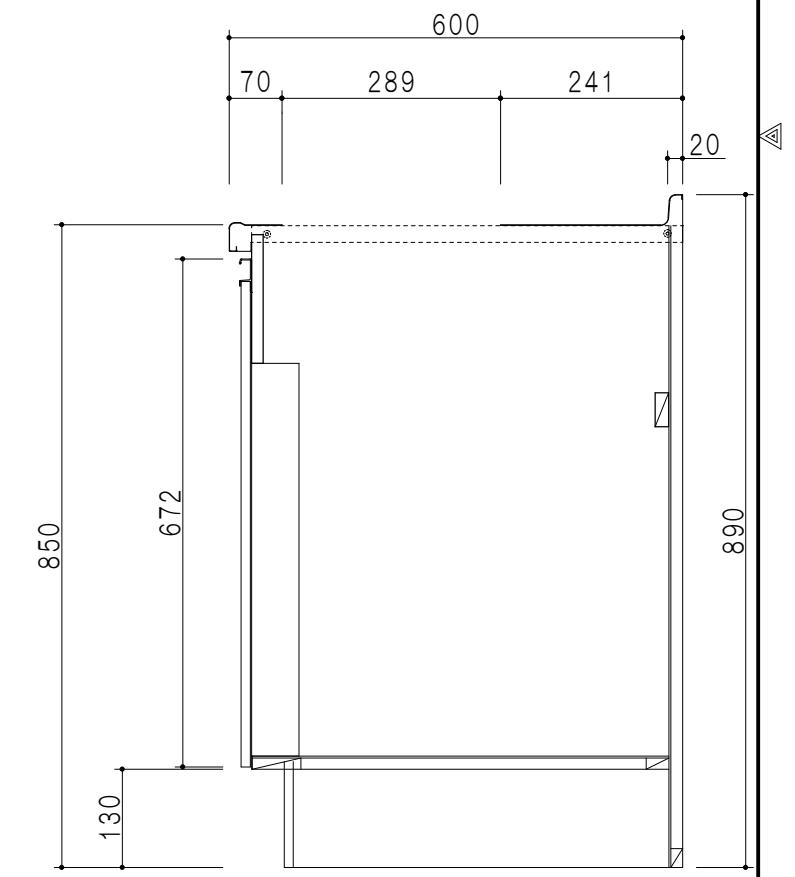

扉色	
SW	ホワイト
LG	木目
UW	ウルトラホワイト (艶有)
WN	ウイングナット (艶有)
BS	ブラックストーン
PM	パールグレイ
MD	ダークグレイ

平面図

仕様	
トップ	ステンレス443CT 銀河エンボス 0.6t ゴミ収納器
側板	低圧メラミン化粧パーティクルボード 12t
地板	片面フラッシュ 17.5t EBコーティング化粧板
背板	MDF 2.5t
台輪	両面化粧パーティクルボード 12t
扉	両面化粧パーティクルボード 12t
丁番	ワンタッチスライド式丁番
把手	アルミー文字把手
その他	小物入れ 包丁差し

A-A断面図

立面図

B-B断面図

名称	コンパクトキッチン 流し台	図面名称	KTD6-85-120DS1 (左)	onedo	ワンド株式会社	SCALE	1/10	DATA	2023.05.01	CHECKED	DRAWING	SHEET NO.
											T. K	