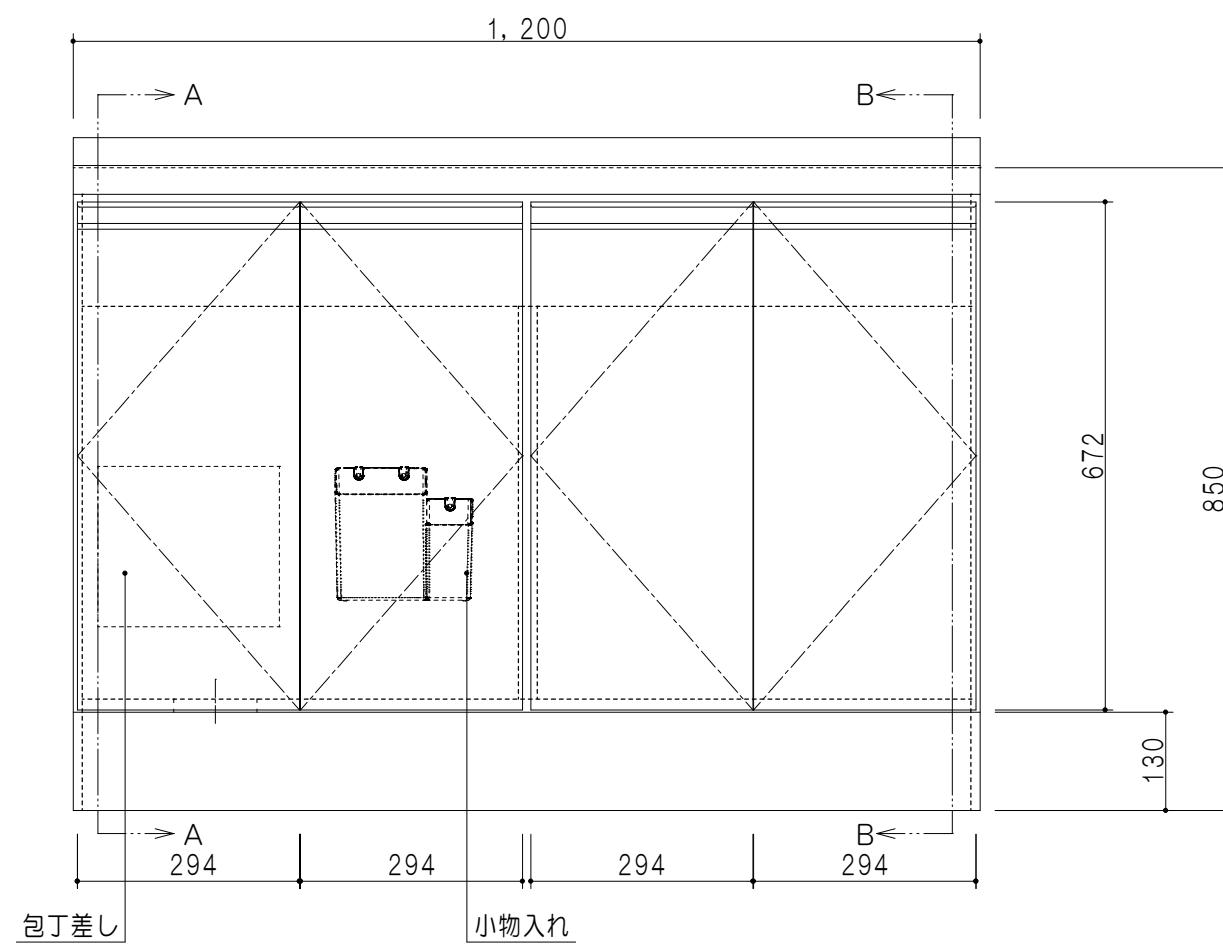

扉色	
SW	ホワイト
LG	木目
UW	ウルトラホワイト (艶有)
WN	ウイングナット (艶有)
BS	ブラックストーン
PM	パールグレイ
MD	ダークグレイ

平面図

仕様	
トップ	ステンレス443CT 銀河エンボス 0.6t ゴミ収納器
側板	低圧メラミン化粧パーティクルボード 12t
地板	片面フラッシュ 17.5t EBコーティング化粧板
背板	MDF 2.5t
台輪	両面化粧パーティクルボード 12t
扉	両面化粧パーティクルボード 12t
丁番	ワンタッチスライド式丁番
把手	アルミー文字把手
その他	小物入れ 包丁差し

A-A断面図

立面図

B-B断面図

名称	コンパクトキッチン 流し台	図面名称	KTD6-85-120DS1 (左)	onedo	ワンド株式会社	SCALE	1/10	DATA	2023.05.01	CHECKED	DRAWING	SHEET NO.
											T. K	