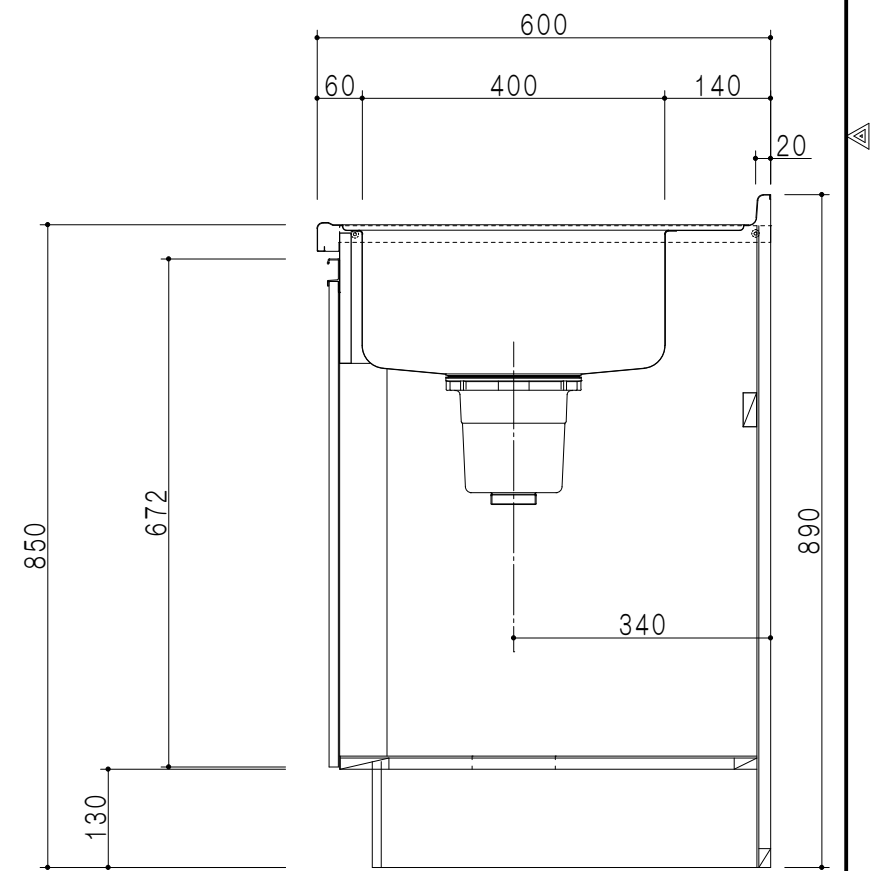

扉色	
SW	ホワイト
LG	木目
UW	ウルトラホワイト (艶有)
WN	ウイザ-ナット (艶有)
BS	ブラックストーン
PM	パールグレイ
MD	ダークグレイ

平面図

仕様	
トップ	ステンレス443CT 銀河エンボス 0.6t ゴミ収納器
側板	低圧メラミン化粧パーティクルボード 12t
地板	片面フラッシュ 17.5t EBコーティング化粧板
背板	MDF 2.5t
台輪	両面化粧パーティクルボード 12t
扉	両面化粧パーティクルボード 12t
丁番	ワンタッチスライド式丁番
把手	アルミー文字把手
その他	小物入れ 包丁差し

B-B断面図

立面図

A-A断面図

名称	コンパクトキッチン 流し台	図面名称	KTD6-85-120DS1 (右)	onedo	ワンド株式会社	SCALE	1/10	DATA	2023.05.01	CHECKED	DRAWING	SHEET NO.
											T. K	