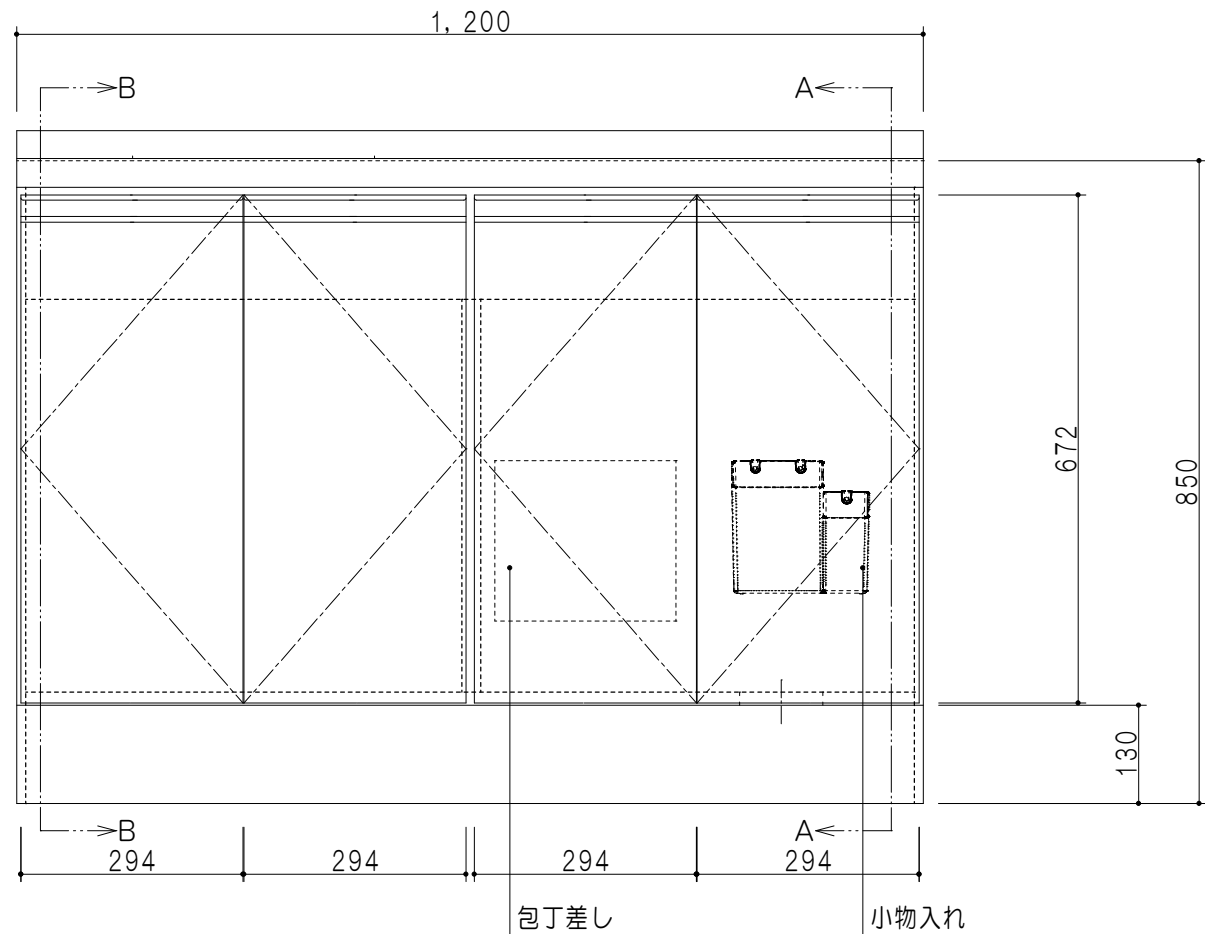

扉色	
SW	ホワイト
LG	木目
UW	ウルトラホワイト (艶有)
WN	ウイザ-ナット (艶有)
BS	ブラックストーン
PM	パールグレイ
MD	ダークグレイ

平面図

仕様	
トップ	ステンレス443CT 銀河エンボス 0.6t ゴミ収納器
側板	低圧メラミン化粧パーティクルボード 12t
地板	片面フラッシュ 17.5t EBコーティング化粧板
背板	MDF 2.5t
台輪	両面化粧パーティクルボード 12t
扉	両面化粧パーティクルボード 12t
丁番	ワンタッチスライド式丁番
把手	アルミー文字把手
その他	小物入れ 包丁差し

B-B断面図

立面図

A-A断面図

名称	コンパクトキッチン 流し台	図面名称	KTD6-85-120DS1 (右)	onedo	ワンド株式会社	SCALE	1/10	DATA	2023.05.01	CHECKED	DRAWING	SHEET NO.
											T. K	