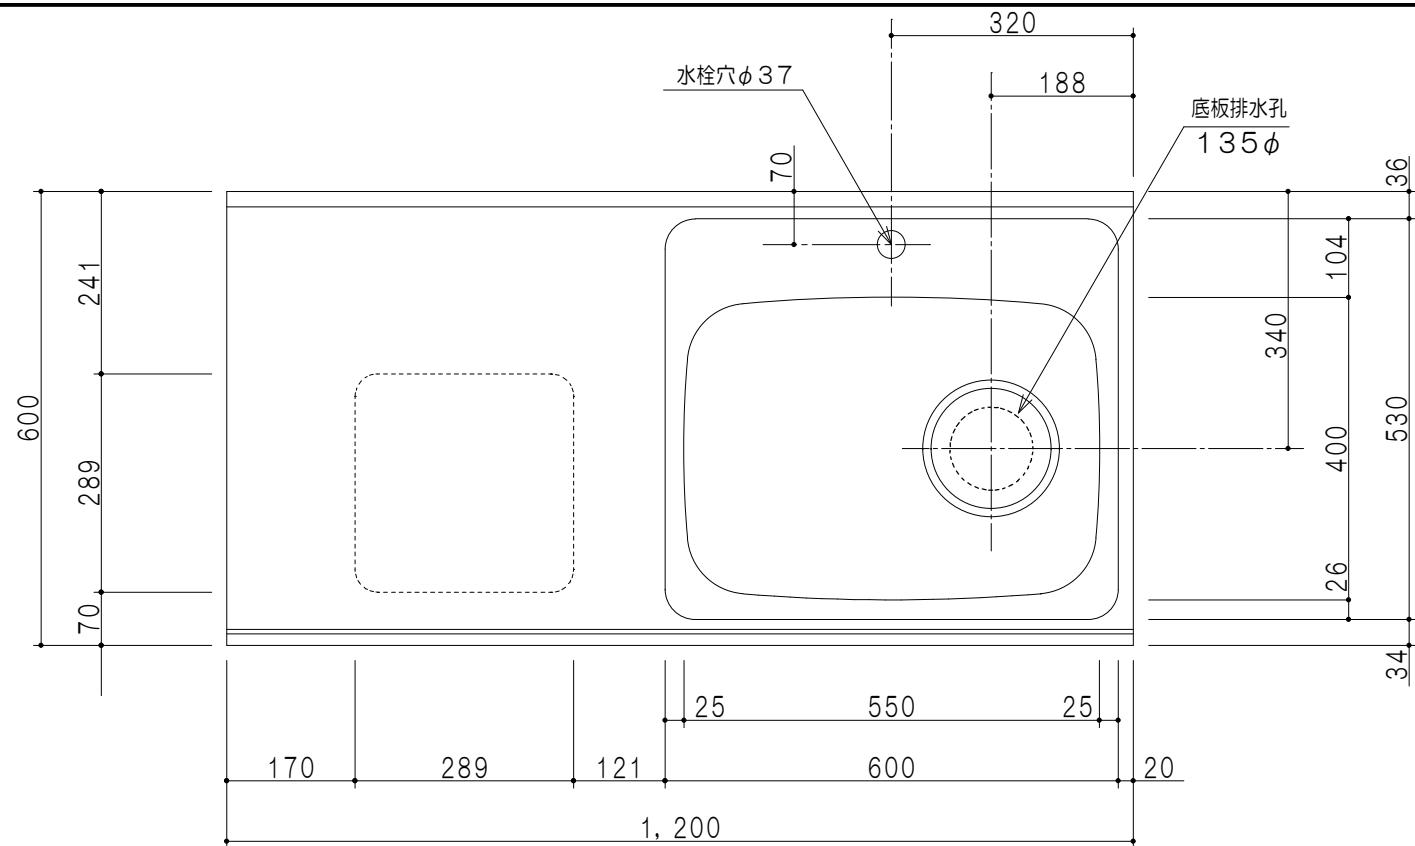

扉色	
SW	ホワイト
LG	木目
UW	ウルトラホワイト (艶有)
WN	ウイザ-ナット (艶有)
BS	ブラックストーン
PM	パールグレイ
MD	ダークグレイ

平面図

仕様	
トップ	ステンレス443CT 銀河エンボス 0.6t ゴミ収納器
側板	低圧メラミン化粧パーティクルボード 12t
地板	片面フラッシュ 17.5t EBコーティング化粧板
背板	MDF 2.5t
台輪	両面化粧パーティクルボード 12t
扉	両面化粧パーティクルボード 12t
丁番	ワンタッチスライド式丁番
把手	アルミー文字把手
その他	小物入れ 包丁差し

B-B断面図

立面図

A-A断面図

名称	コンパクトキッチン 流し台	図面名称	KTD6-85-120DS1 (右)	onedo	ワンド株式会社	SCALE	1/10	DATA	2023.05.01	CHECKED	DRAWING	SHEET NO.
											T. K	