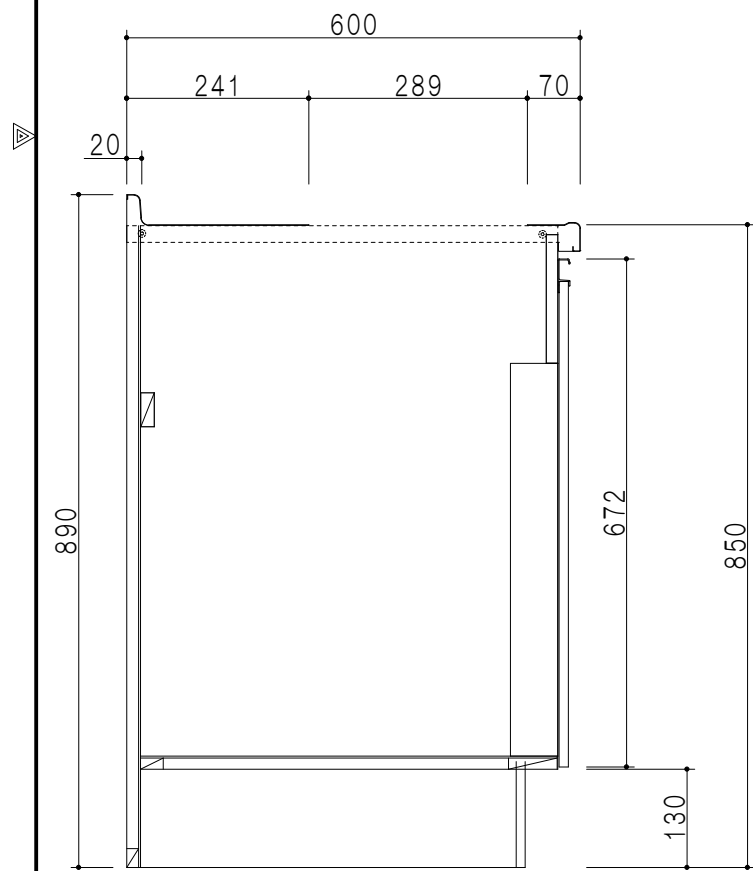

扉色	
SW	ホワイト
LG	木目
UW	ウルトラホワイト (艶有)
WN	ウイザ-ナット (艶有)
BS	ブラックストーン
PM	パールグレイ
MD	ダークグレイ

平面図

仕様	
トップ	ステンレス443CT 銀河エンボス 0.6t ゴミ収納器
側板	低圧メラミン化粧パーティクルボード 12t
地板	片面フラッシュ 17.5t EBコーティング化粧板
背板	MDF 2.5t
台輪	両面化粧パーティクルボード 12t
扉	両面化粧パーティクルボード 12t
丁番	ワンタッチスライド式丁番
把手	アルミー文字把手
その他	小物入れ 包丁差し

B-B断面図

立面図

A-A断面図

名称	コンパクトキッチン 流し台	図面名称	KTD6-85-120DS1 (右)	onedo	ワンド株式会社	SCALE	1/10	DATA	2023.05.01	CHECKED	DRAWING	SHEET NO.
											T. K	