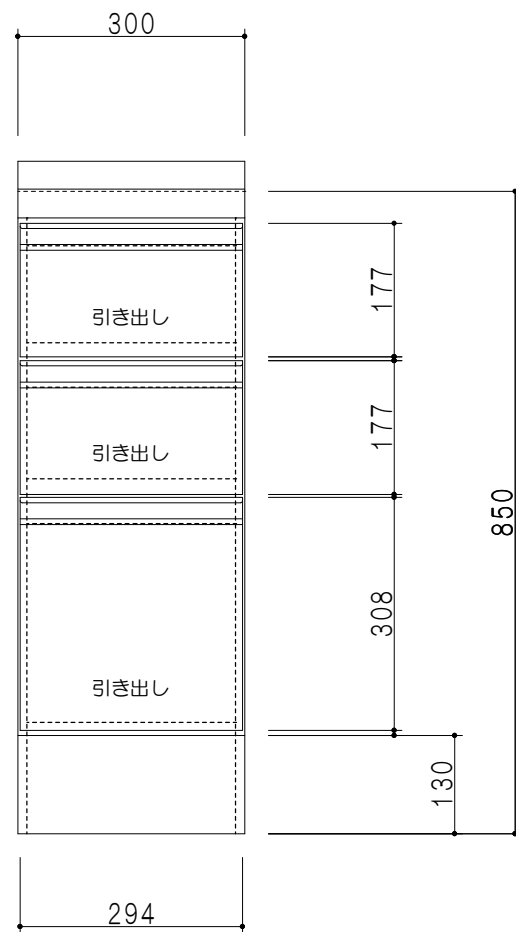

平面図

立面図

断面図

仕 様	
ト ッ プ	ステンレス443CT 銀河エンボス 0.6t
側 板	低圧メラミン化粧パーティクルボード 12t
地 板	片面フラッシュ 17.5t EBコーティング化粧板
背 板	片面フラッシュ 17.5t
台 輪	両面化粧パーティクルボード 12t
扉	両面化粧パーティクルボード 12t
丁 番	ワンタッチスライド式丁番
把 手	アルミー文字把手
引き出し	メタルボックス スライドレール

扉 色	
SW	ホワイト
LG	木 目
UW	ウレタ和付 (艶有)
WN	ウレタノット (艶有)
BS	ブラックストーン
PM	パールグレイ
MD	ダークグレイ

名 称 コンパクトキッチン 調理台

図面名称 KTD6-85-30TD

SCALE 1/10

DATA 2023.05.01

CHECKED DRAWING T. K

SHEET NO.