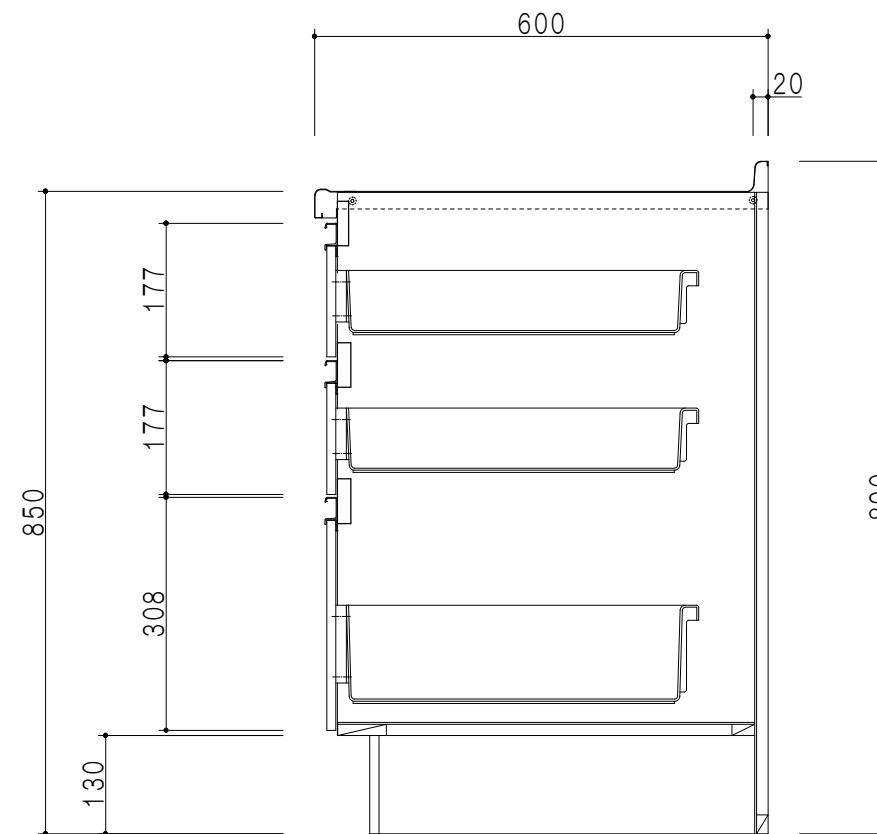

平面図

立面図

断面図

仕 様	
ト ッ プ	ステンレス443CT 銀河エンボス 0.6t
側 板	低圧メラミン化粧パーティクルボード 12t
地 板	片面フラッシュ 17.5t EBコーティング化粧板
背 板	片面フラッシュ 17.5t
台 輪	両面化粧パーティクルボード 12t
扉	両面化粧パーティクルボード 12t
丁 番	ワンタッチスライド式丁番
把 手	アルミー文字把手
引き出し	メタルボックス スライドレール

扉 色	
SW	ホワイト
LG	木 目
UW	ウレタ和付 (艶有)
WN	ウレタノット (艶有)
BS	ブラックストーン
PM	パールグレイ
MD	ダークグレイ

名 称 コンパクトキッチン 調理台

図面名称 KTD6-85-30TD

SCALE 1/10

DATA 2023.05.01

CHECKED DRAWING T. K

SHEET NO.