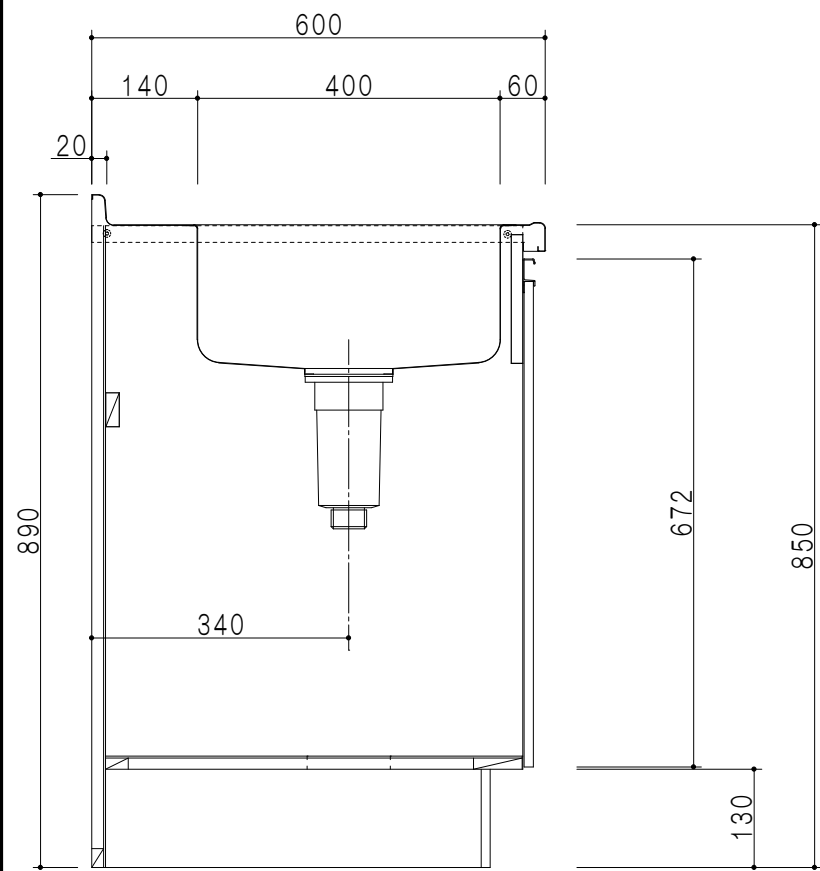

平面図

A-A断面図

立面図

B-B断面図

名称 コンパクトキッチン 流し台

図面名称 KTD6-85-90DS1 (左)

SCALE 1/10

DATA 2023.05.01