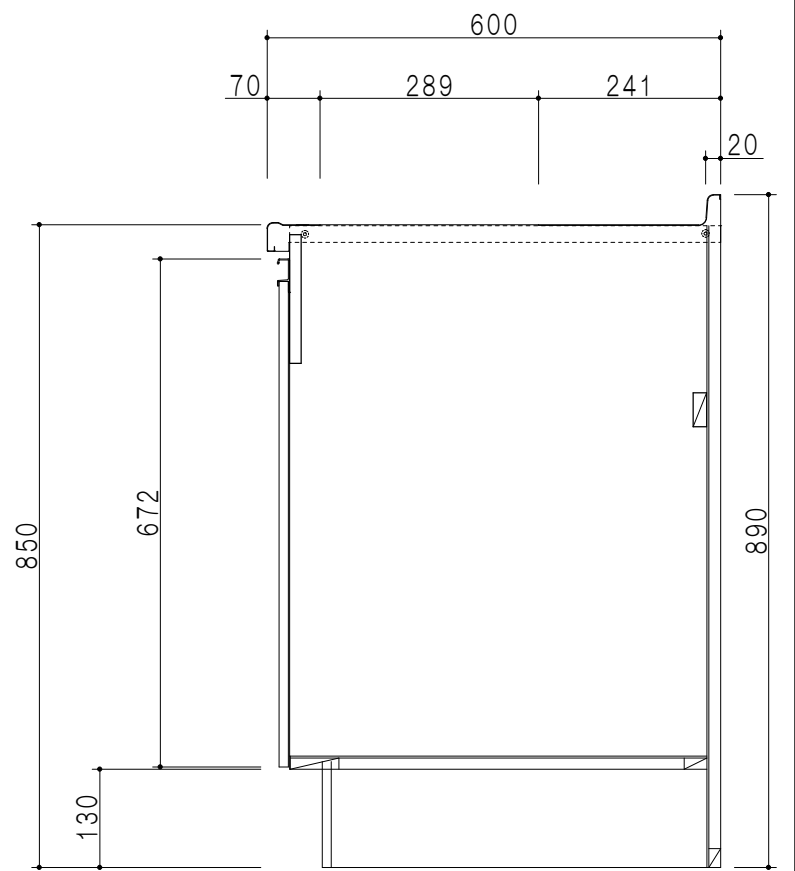

扉色	
SW	ホワイト
LG	木目
UW	ウルトラホワイト (艶有)
WN	ウイザ-ナット (艶有)
BS	ブラックストーン
PM	パールグレイ
MD	ダークグレイ

仕様	
トップ	ステンレス443CT 銀河エンボス 0.6t ゴミ収納器
側板	低圧メラミン化粧パーティクルボード 12t
地板	片面フラッシュ 17.5t EBコーティング化粧板
背板	MDF 2.5t
台輪	両面化粧パーティクルボード 12t
扉	両面化粧パーティクルボード 12t
丁番	ワンタッチスライド式丁番
把手	アルミー文字把手
その他	小物入れ 包丁差し

平面図

A-A断面図

立面図

B-B断面図

名称 コンパクトキッチン 流し台

図面名称 KTD6-85-90DS1 (左)

SCALE 1/10

DATA 2023.05.01