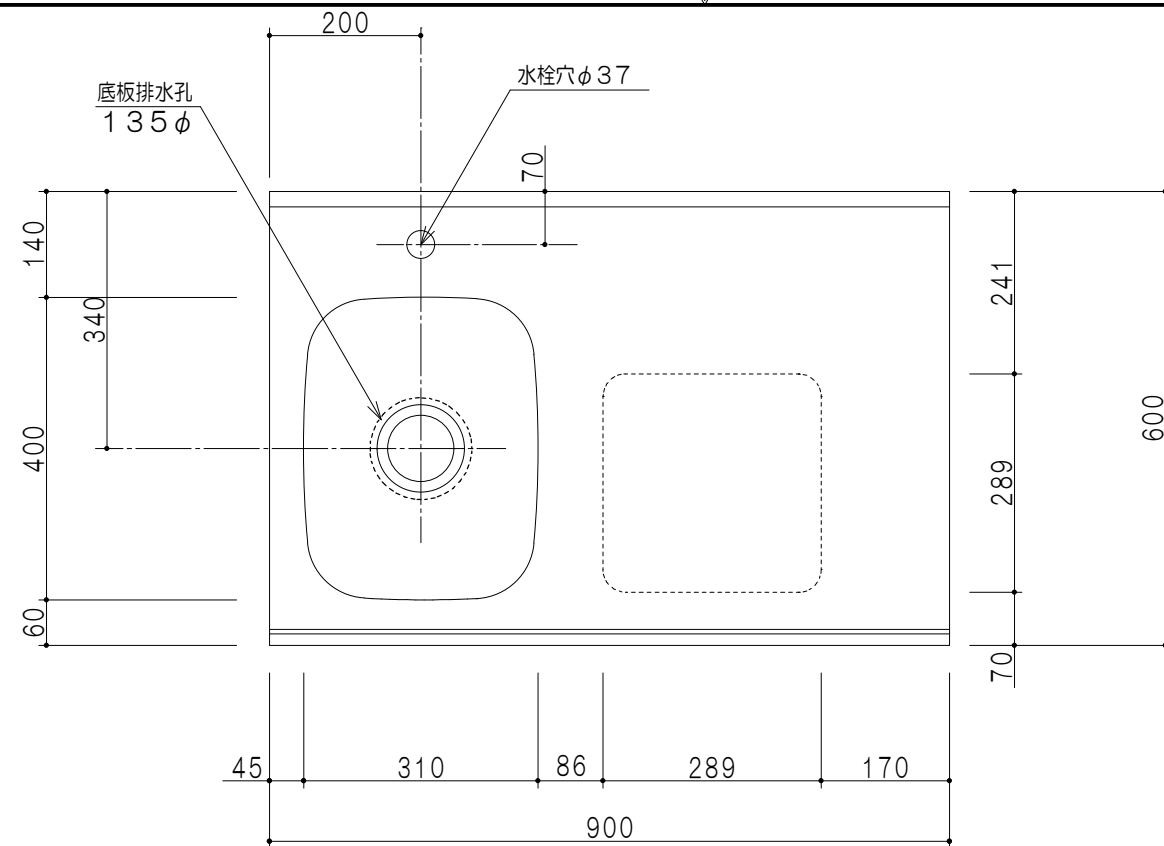

扉色	
SW	ホワイト
LG	木目
UW	ウルトラホワイト (艶有)
WN	ウイザ-ナット (艶有)
BS	ブラックストーン
PM	パールグレイ
MD	ダークグレイ

仕様	
トップ	ステンレス443CT 銀河エンボス 0.6t ゴミ収納器
側板	低圧メラミン化粧パーティクルボード 12t
地板	片面フラッシュ 17.5t EBコーティング化粧板
背板	MDF 2.5t
台輪	両面化粧パーティクルボード 12t
扉	両面化粧パーティクルボード 12t
丁番	ワンタッチスライド式丁番
把手	アルミー文字把手
その他	小物入れ 包丁差し

平面図

A-A断面図

立面図

B-B断面図

名称 コンパクトキッチン 流し台

図面名称 KTD6-85-90DS1 (左)

SCALE 1/10

DATA 2023.05.01

CHECKED T. K

SHEET NO.