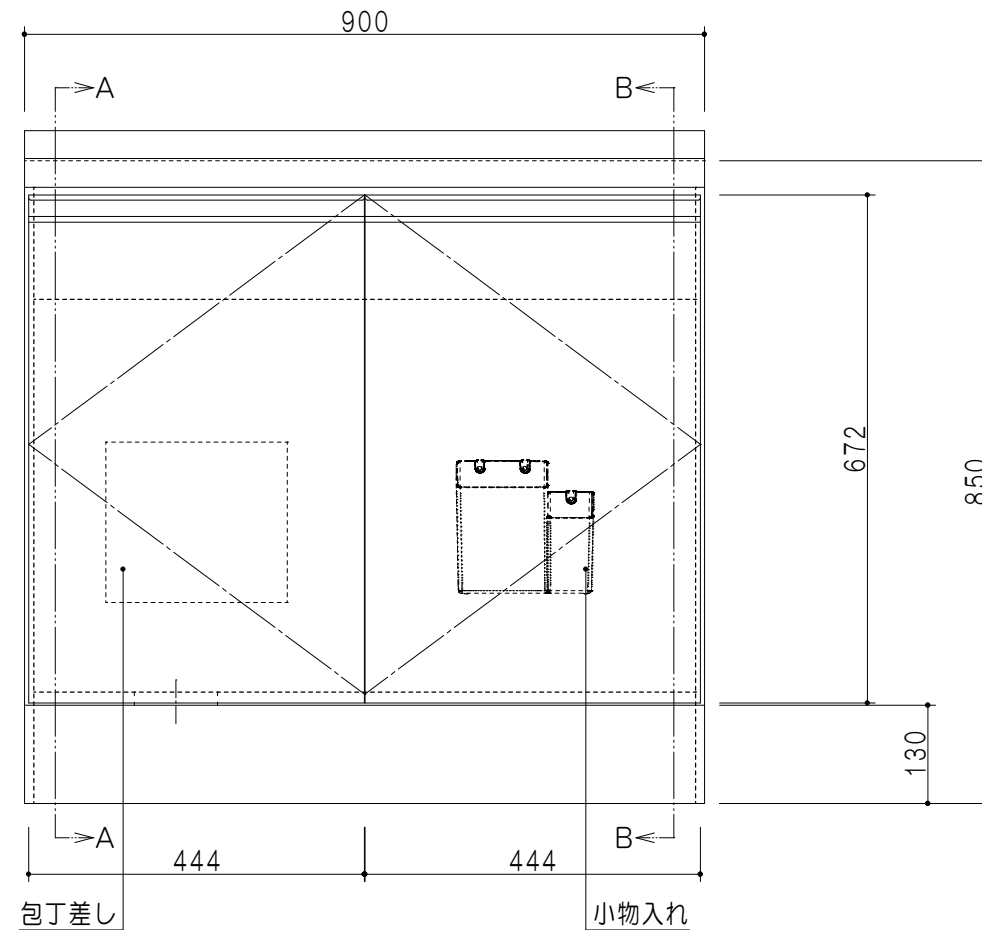

扉色	
SW	ホワイト
LG	木目
UW	ウルトラホワイト (艶有)
WN	ウイザ-ナット (艶有)
BS	ブラックストーン
PM	パールグレイ
MD	ダークグレイ

仕様	
トップ	ステンレス443CT 銀河エンボス 0.6t ゴミ収納器
側板	低圧メラミン化粧パーティクルボード 12t
地板	片面フラッシュ 17.5t EBコーティング化粧板
背板	MDF 2.5t
台輪	両面化粧パーティクルボード 12t
扉	両面化粧パーティクルボード 12t
丁番	ワンタッチスライド式丁番
把手	アルミー文字把手
その他	小物入れ 包丁差し

平面図

A-A断面図

立面図

B-B断面図

名称 コンパクトキッチン 流し台

図面名称 KTD6-85-90DS1 (左)

SCALE 1/10

DATA 2023.05.01