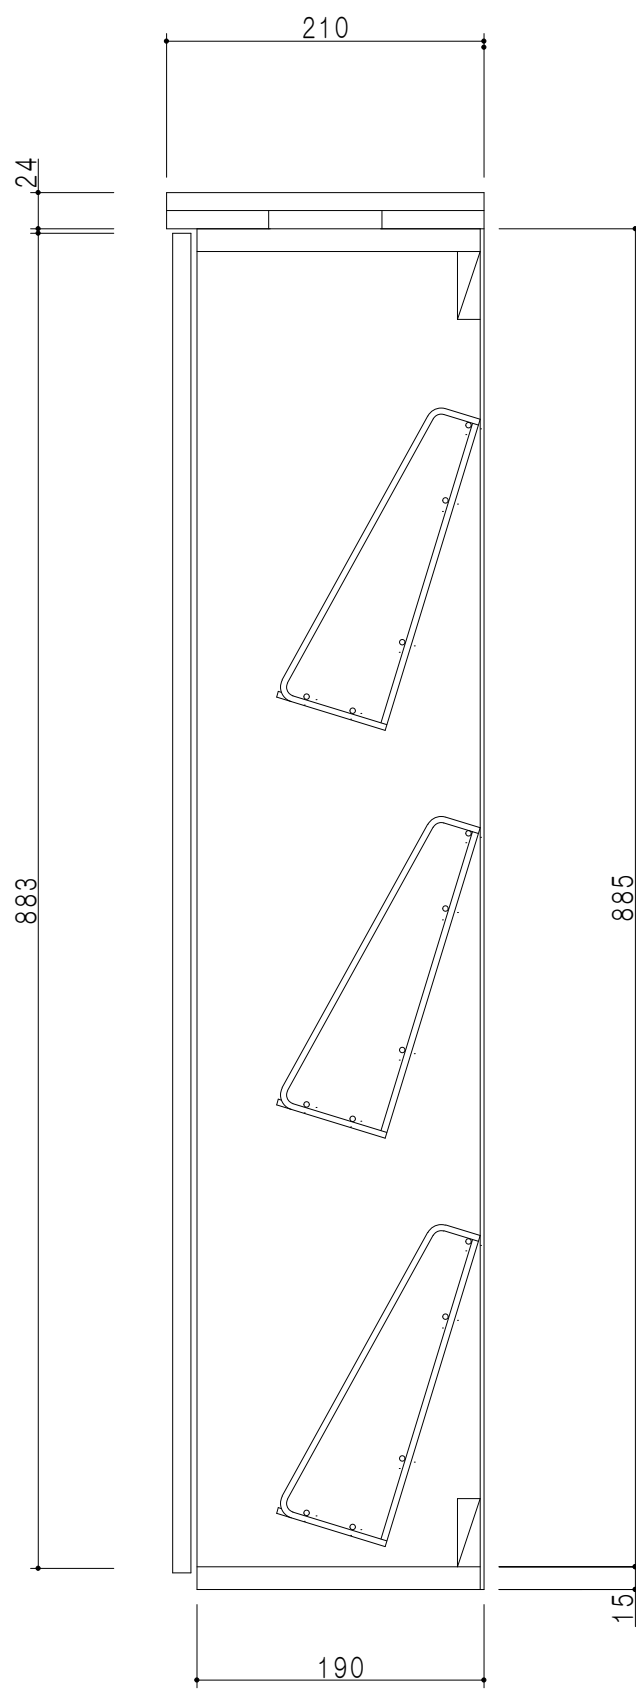

立面図

断面図

仕 様	
カウンター	メラミン化粧パーティクルボード 24 t
扉	両面化粧パーティクルボード 12 t
側 板	メラミン化粧パーティクルボード 12 t
地 板	片面化粧パーティクルボード 15 t
背 板	カラーMDF 2.5 t
棚 板	コーティング網棚 3段
丁 番	ワンタッチスライド式丁番
把 手	アルミー文字把手

扉 色	
SW	ホワイト
LG	木 目
UW	ウツリ和付 (艶有)
WN	ウツリノカット (艶有)
BS	ブラックストーン
PM	パールグレイ
MD	ダークグレイ