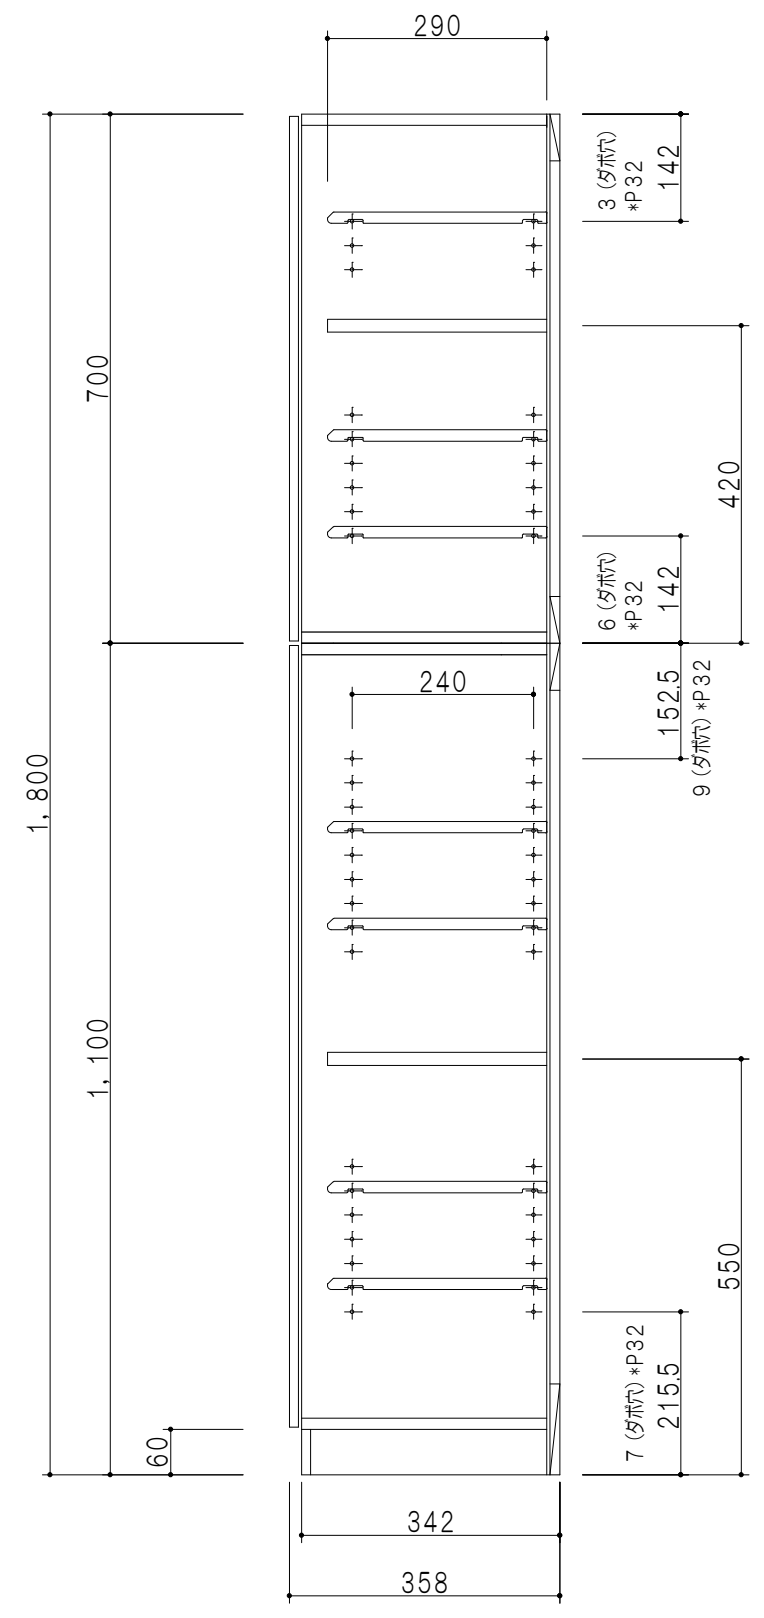

仕様

天板・地板	片面化粧パーティクルボード 15t
扉	両面化粧パーティクルボード 12t
側板	両面化粧パーティクルボード 12t
台輪	メラミン化粧パーティクルボード 15t
背板	カラーMDF・落し込み
下台 中仕切	両面フラッシュ カラーMDF 20t
棚板	樹脂製棚板 t15 7枚 可動式
丁番	ワンタッチスライド式丁番
把手	アルミー文字把手

扉色	
SW	ホワイト
LG	木目
UW	ウルトラホワイト (艶有)
WN	ウイザークラッド (艶有)
BS	ブラックストーン
PM	パールグレイ
MD	ダークグレイ

SHO-45TUSL
ツールユニット上台

SHO-45FTL
ツールユニット下台

名称
玄関収納 ツールユニット (下台+上台)

図面名称
SHO-45FT (左)+SHO-45TUS (左)

SCALE
1/10

DATA
2023.05.01

CHECKED
DRAWING
T. K

SHEET NO.