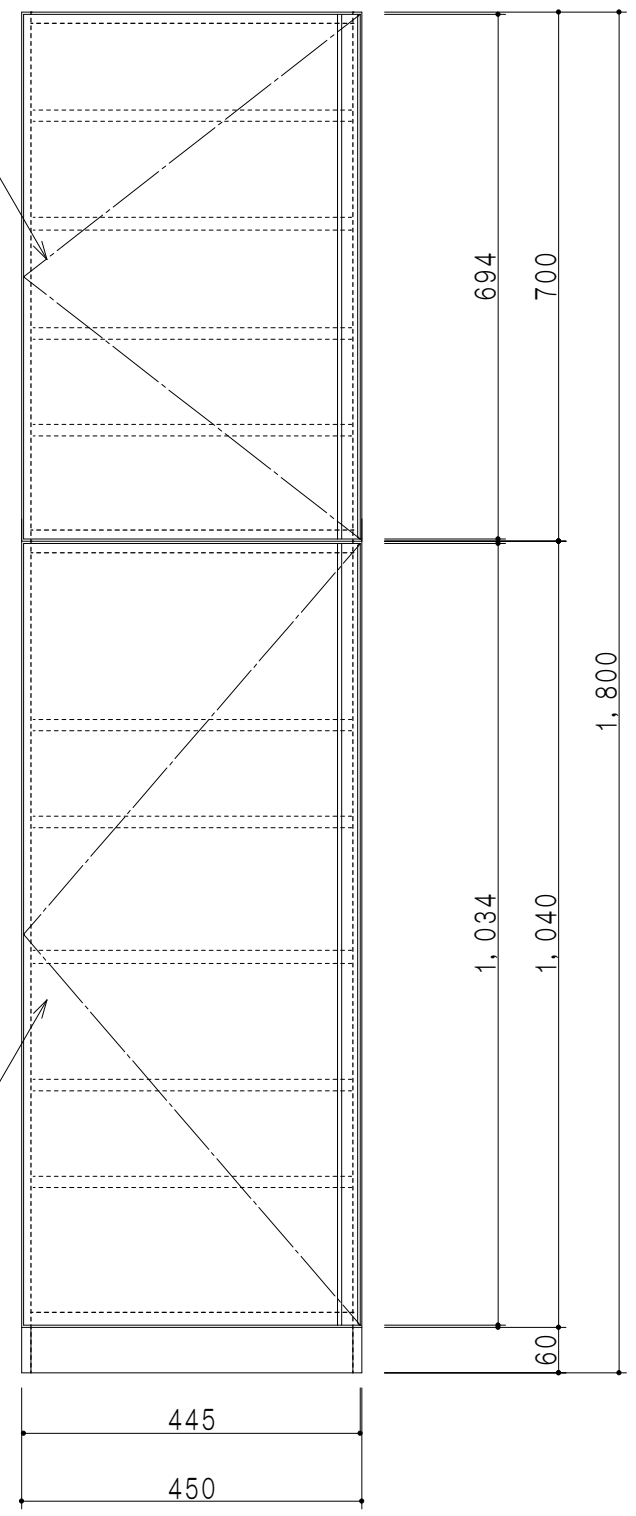

仕様

天板・地板	片面化粧パーティクルボード 15t
扉	両面化粧パーティクルボード 12t
側板	両面化粧パーティクルボード 12t
台輪	メラミン化粧パーティクルボード 15t
背板	カラーMDF・落し込み
下台 中仕切	両面フラッシュ カラーMDF 20t
棚板	樹脂製棚板 t15 7枚 可動式
丁番	ワンタッチスライド式丁番
把手	アルミー文字把手

扉色	
SW	ホワイト
LG	木目
UW	ウルトラホワイト (艶有)
WN	ウイザークラッド (艶有)
BS	ブラックストーン
PM	パールグレイ
MD	ダークグレイ

SHO-45TUSL
ツールユニット上台

SHO-45FTL
ツールユニット下台

名称
玄関収納 ツールユニット (下台+上台)

図面名称
SHO-45FT (左)+SHO-45TUS (左)

SCALE
1/10

DATA
2023.05.01

CHECKED
DRAWING
T. K

SHEET NO.