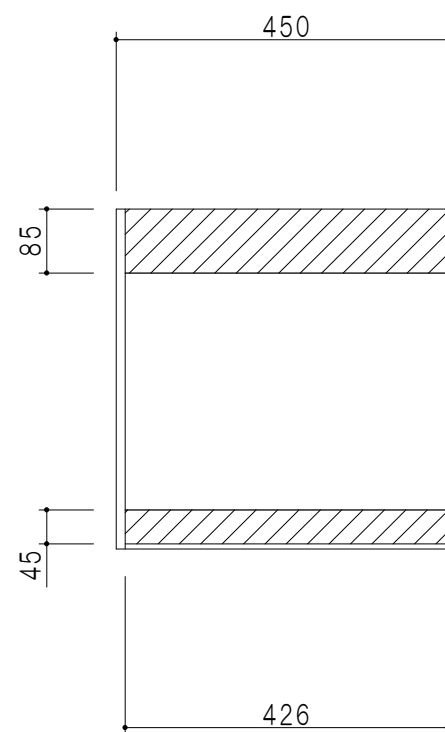

平面図

立面図

断面図

背面図

仕様	
天板	片面化粧パーティクルボード 15 t
左側板	両面化粧パーティクルボード 12 t
右側板	両面化粧パーティクルボード 12 t
見上板	低圧メラミン化粧パーティクルボード 15 t
背板	カラーMDF・落とし込み
扉	両面化粧パーティクルボード 12 t 耐震ラッチ付
丁番	ワンタッチスライド式丁番
棚板	可動式 棚板 15 t

扉色	
SW	ホワイト
LG	木目
UW	ウルトラホワイト (艶有)
WN	ウイザークット (艶有)
BS	ブラックストーン
PM	パールグレイ
MD	ダークグレイ

名称  
玄関収納用吊戸棚 高さ45cmタイプ

図面名称  
SHO-45U (右)

SCALE  
1/10

DATA  
2023.05.01

CHECKED  
DRAWING  
T. K

SHEET NO.