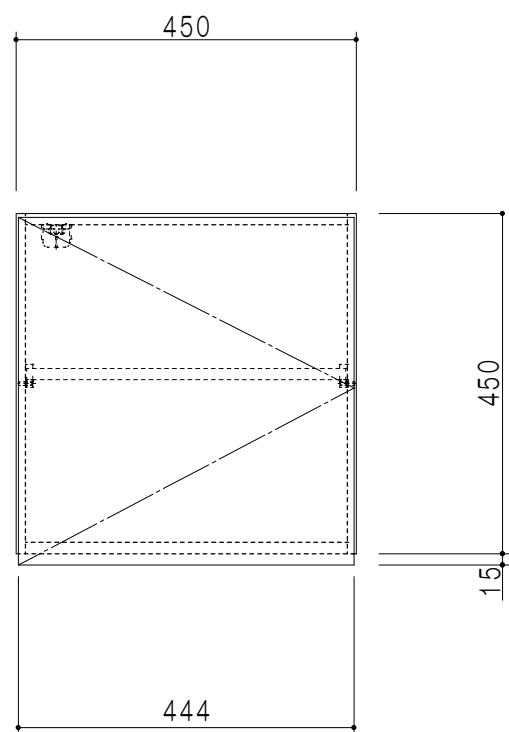

平面図

立面図

断面図

背面図

仕様	
天板	片面化粧パーティクルボード 15 t
左側板	両面化粧パーティクルボード 12 t
右側板	両面化粧パーティクルボード 12 t
見上板	低圧メラミン化粧パーティクルボード 15 t
背板	カラーMDF・落とし込み
扉	両面化粧パーティクルボード 12 t 耐震ラッチ付
丁番	ワンタッチスライド式丁番
棚板	可動式 棚板 15 t

扉色	
SW	ホワイト
LG	木目
UW	ウルトラホワイト (艶有)
WN	ウイザークット (艶有)
BS	ブラックストーン
PM	パールグレイ
MD	ダークグレイ

名称  
玄関収納用吊戸棚 高さ45cmタイプ

図面名称  
SHO-45U (右)

SCALE  
1/10

DATA  
2023.05.01

CHECKED  
DRAWING  
T. K

SHEET NO.