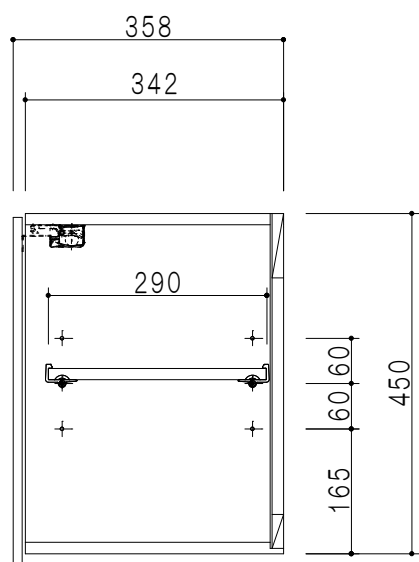

平面図

立面図

断面図

背面図

仕様	
天板	片面化粧パーティクルボード 15 t
左側板	両面化粧パーティクルボード 12 t
右側板	両面化粧パーティクルボード 12 t
見上板	低圧メラミン化粧パーティクルボード 15 t
背板	カラーMDF・落とし込み
扉	両面化粧パーティクルボード 12 t 耐震ラッチ付
丁番	ワンタッチスライド式丁番
棚板	可動式 棚板 15 t

扉色	
SW	ホワイト
LG	木目
UW	ウルトラホワイト (艶有)
WN	ウイザークット (艶有)
BS	ブラックストーン
PM	パールグレイ
MD	ダークグレイ

名称  
玄関収納用吊戸棚 高さ45cmタイプ

図面名称  
SHO-45U (右)

SCALE  
1/10

DATA  
2023.05.01

CHECKED  
DRAWING  
T. K

SHEET NO.