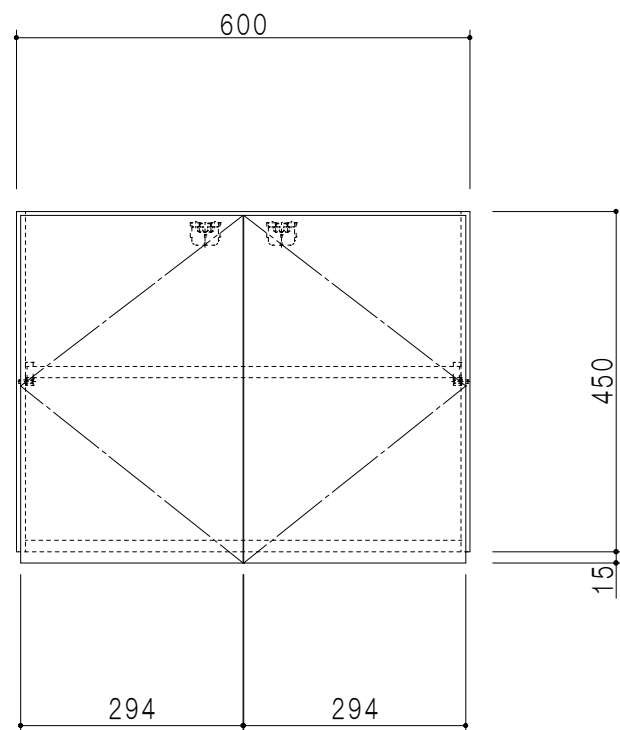

平面図

立面図

断面図

背面図

仕様	
天板	片面化粧パーティクルボード 15 t
左側板	両面化粧パーティクルボード 12 t
右側板	両面化粧パーティクルボード 12 t
見上板	低圧メラミン化粧パーティクルボード 15 t
背板	カラーMDF・落とし込み
扉	両面化粧パーティクルボード 12 t 耐震ラッチ付
丁番	ワンタッチスライド式丁番
棚板	可動式 棚板 15 t

扉色	
SW	ホワイト
LG	木目
UW	ウルトラホワイト（艶有）
WN	ウイザークラッド（艶有）
BS	ブラックストーン
PM	パールグレイ
MD	ダークグレイ

名称
玄関収納用吊戸棚 高さ45cmタイプ

図面名称
SHO-60U

SCALE
1/10

DATA
2023.05.01

CHECKED
DRAWING
T. K

SHEET NO.