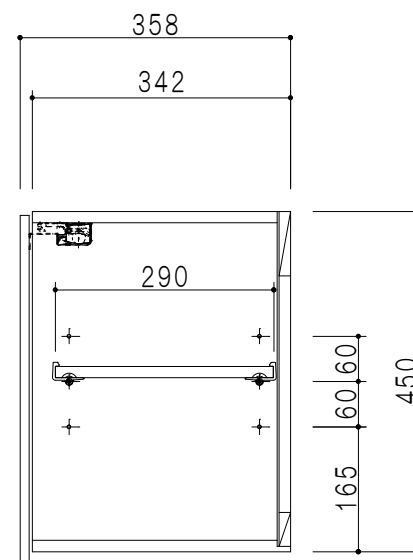

平面図

立面図

断面図

背面図

仕様	
天板	片面化粧パーティクルボード 15 t
左側板	両面化粧パーティクルボード 12 t
右側板	両面化粧パーティクルボード 12 t
見上板	低圧メラミン化粧パーティクルボード 15 t
背板	カラーMDF・落とし込み
扉	両面化粧パーティクルボード 12 t 耐震ラッチ付
丁番	ワンタッチスライド式丁番
棚板	可動式 棚板 15 t

扉色	
SW	ホワイト
LG	木目
UW	ウルトラホワイト（艶有）
WN	ウイザークラッド（艶有）
BS	ブラックストーン
PM	パールグレイ
MD	ダークグレイ

名称
玄関収納用吊戸棚 高さ45cmタイプ

図面名称
SHO-60U

SCALE
1/10

DATA
2023.05.01

CHECKED
DRAWING
T. K

SHEET NO.