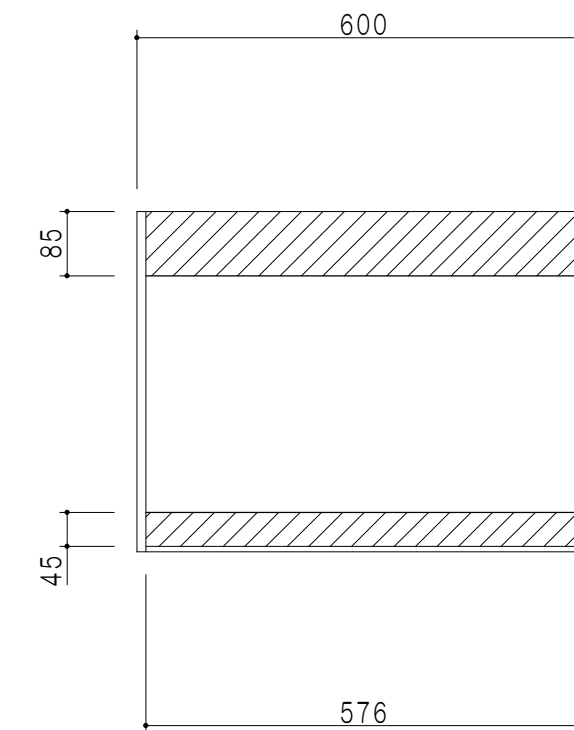

平面図

立面図

断面図

背面図

仕様	
天板	片面化粧パーティクルボード 15 t
左側板	両面化粧パーティクルボード 12 t
右側板	両面化粧パーティクルボード 12 t
見上板	低圧メラミン化粧パーティクルボード 15 t
背板	カラーMDF・落とし込み
扉	両面化粧パーティクルボード 12 t 耐震ラッチ付
丁番	ワンタッチスライド式丁番
棚板	可動式 棚板 15 t

扉色	
SW	ホワイト
LG	木目
UW	ウルトラホワイト（艶有）
WN	ウイザークラッド（艶有）
BS	ブラックストーン
PM	パールグレイ
MD	ダークグレイ

名称
玄関収納用吊戸棚 高さ45cmタイプ

図面名称
SHO-60U

SCALE
1/10

DATA
2023.05.01

CHECKED
DRAWING
T. K

SHEET NO.