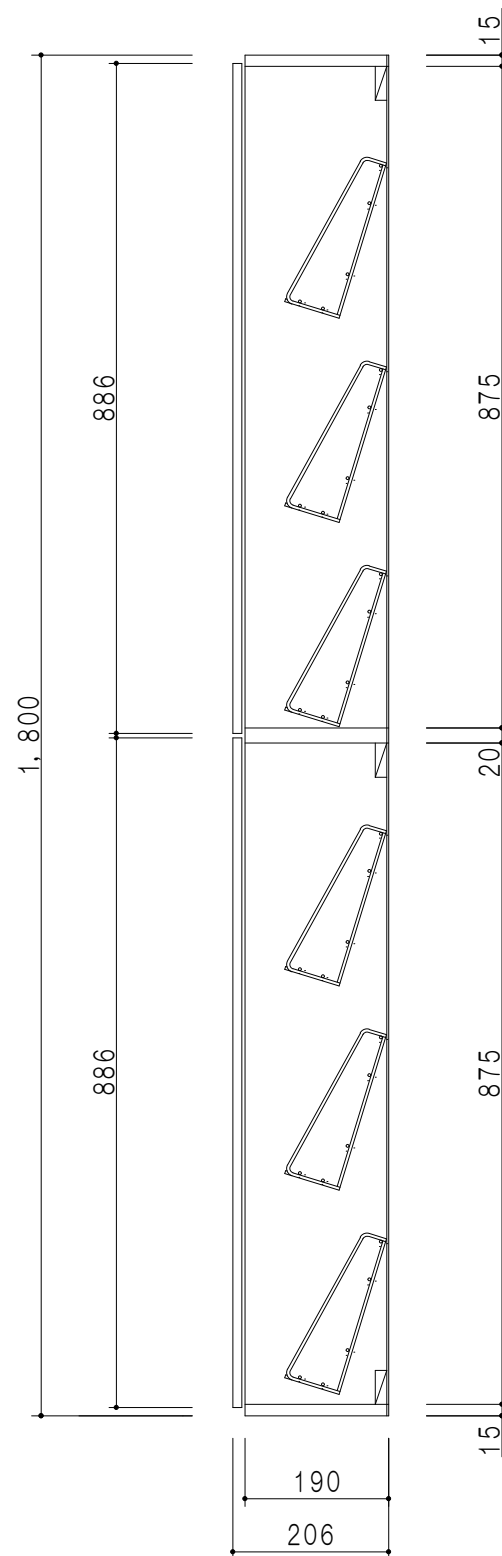

立面図

断面図

仕 様	
天 板	片面化粧パーティクルボード 15 t
扉	両面化粧パーティクルボード 12 t
側 板	メラミン両面化粧パーティクルボード 12 t
地 板	片面化粧パーティクルボード 15 t
背 板	カラーMDF 2.5 t
中仕切板	両面フラッシュ20 t
棚 板	コーティング網棚 6段
丁 番	ワンタッチスライド式丁番
把 手	アルミー文字把手

扉 色	
SW	ホワイト
LG	木 目
UW	カトラ初付 (艶有)
WN	ウイザ-カット (艶有)
BS	ブラックストーン
PM	パールグレイ
MD	ダークグレイ

名 称
薄型玄関収納 トールユニット

図面名称
SHO-75TT

SCALE
1/10

DATA
2023.05.01

CHECKED
DRAWING
T. K

SHEET NO.