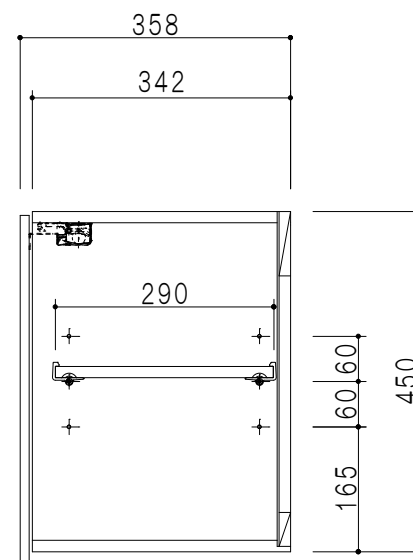

平面図

立面図

断面図

背面図

仕様	
天板	片面化粧パーティクルボード 15 t
左側板	両面化粧パーティクルボード 12 t
右側板	両面化粧パーティクルボード 12 t
見上板	低圧メラミン化粧パーティクルボード 15 t
背板	カラーMDF・落とし込み
扉	両面化粧パーティクルボード 12 t 耐震ラッチ付
丁番	ワンタッチスライド式丁番
棚板	可動式 棚板 15 t

扉色	
SW	ホワイト
LG	木目
UW	ウルトラホワイト（艶有）
WN	ウイザークラッド（艶有）
BS	ブラックストーン
PM	パールグレイ
MD	ダークグレイ

名称  
玄関収納用吊戸棚 高さ45cmタイプ

図面名称  
Y3(S5)-75U

SCALE  
1/10

DATA  
2023.05.01

CHECKED  
DRAWING  
T. K

SHEET NO.