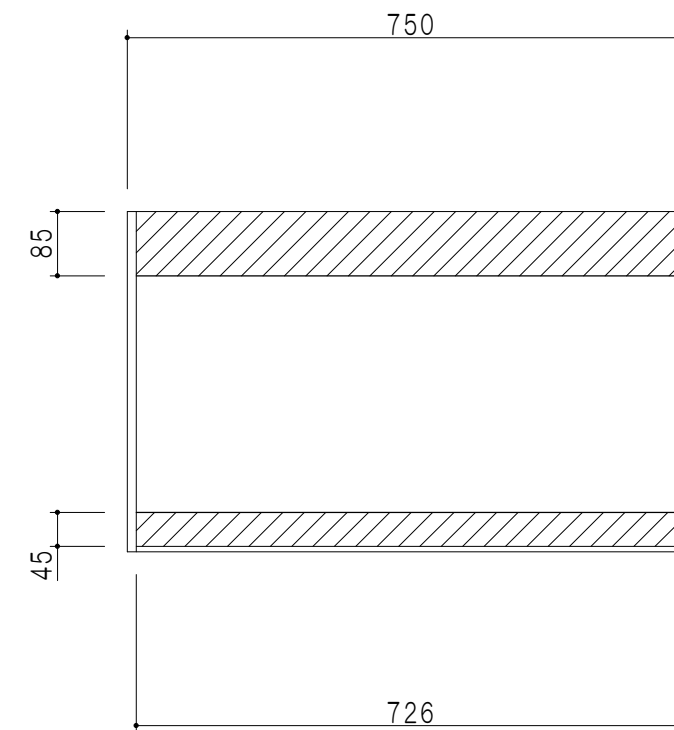

平面図

立面図

断面図

背面図

仕様	
天板	片面化粧パーティクルボード 15 t
左側板	両面化粧パーティクルボード 12 t
右側板	両面化粧パーティクルボード 12 t
見上板	低圧メラミン化粧パーティクルボード 15 t
背板	カラーMDF・落とし込み
扉	両面化粧パーティクルボード 12 t 耐震ラッチ付
丁番	ワンタッチスライド式丁番
棚板	可動式 棚板 15 t

扉色	
SW	ホワイト
LG	木目
UW	ウルトラホワイト（艶有）
WN	ウイザークラッド（艶有）
BS	ブラックストーン
PM	パールグレイ
MD	ダークグレイ

名称  
玄関収納用吊戸棚 高さ45cmタイプ

図面名称  
Y3(S5)-75U

SCALE  
1/10

DATA  
2023.05.01

CHECKED  
DRAWING  
T. K

SHEET NO.