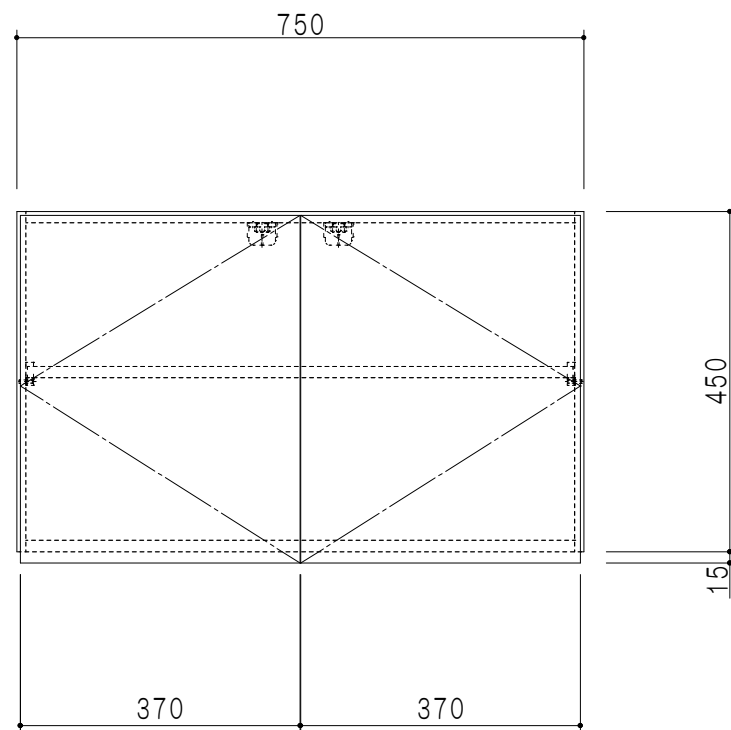

平面図

立面図

断面図

背面図

仕様	
天板	片面化粧パーティクルボード 15 t
左側板	両面化粧パーティクルボード 12 t
右側板	両面化粧パーティクルボード 12 t
見上板	低圧メラミン化粧パーティクルボード 15 t
背板	カラーMDF・落とし込み
扉	両面化粧パーティクルボード 12 t 耐震ラッチ付
丁番	ワンタッチスライド式丁番
棚板	可動式 棚板 15 t

扉色	
SW	ホワイト
LG	木目
UW	ウルトラホワイト（艶有）
WN	ウイザークラッド（艶有）
BS	ブラックストーン
PM	パールグレイ
MD	ダークグレイ

名称  
玄関収納用吊戸棚 高さ45cmタイプ

図面名称  
Y3(S5)-75U

SCALE  
1/10

DATA  
2023.05.01

CHECKED  
DRAWING  
T. K

SHEET NO.