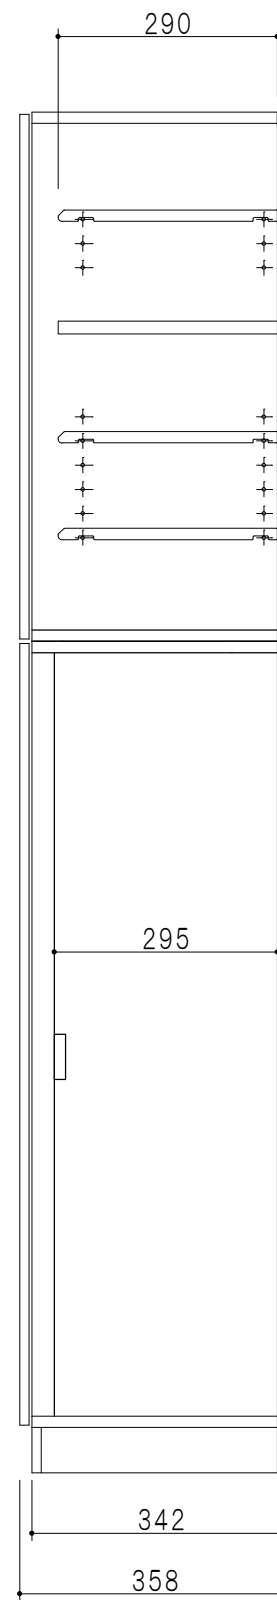

SHO-80TUS  
 トールユニット上台

断面図

SHO-80FT  
 トールユニット下台

立面図

断面図

仕様	
天板・地板	片面化粧パーティクルボード 15t
扉	両面化粧パーティクルボード 12t
側板	両面化粧パーティクルボード 12t
台輪	メラミン化粧パーティクルボード 15t
背板	カラーMDF・落し込み
下台中仕切	両面フラッシュ カラーMDF 20t
棚板	樹脂製棚板 t15 7枚 可動式
丁番	ワンタッチスライド式丁番
把手	アルミー文字把手

扉色	
SW	ホワイト
LG	木目
UW	ウレタウレイト (艶有)
WN	ウレタウレイト (艶有)
BS	ブラックストーン
PM	パールグレイ
MD	ダークグレイ

名称  
 玄関収納 トールユニット (下台+上台)

図面名称  
 SHO-80FT+SHO-80TUS

SCALE  
 1/10

DATA  
 2023.05.01

CHECKED  
 DRAWING  
 T. K

SHEET NO.