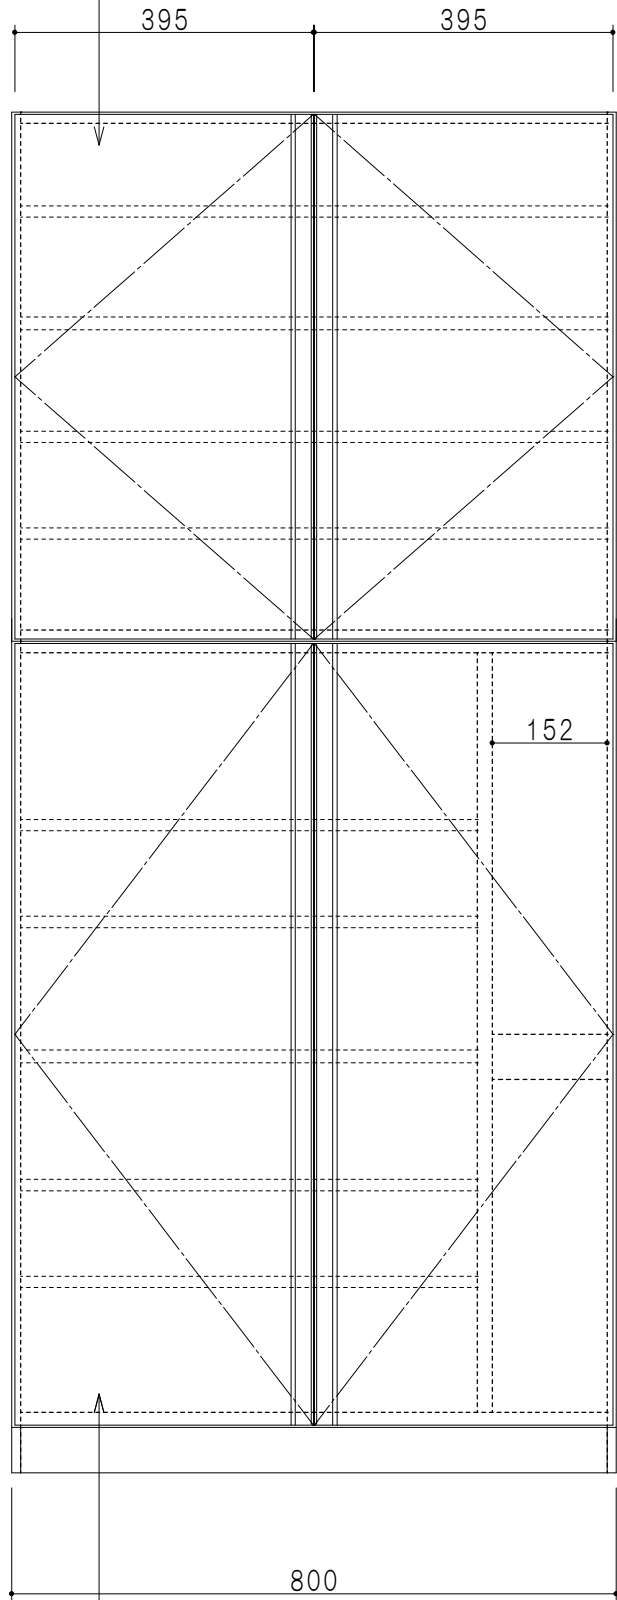

SHO-80TUS  
 トールユニット上台

断面図

SHO-80FT  
 トールユニット下台

立面図

断面図

仕様	
天板・地板	片面化粧パーティクルボード 15t
扉	両面化粧パーティクルボード 12t
側板	両面化粧パーティクルボード 12t
台輪	メラミン化粧パーティクルボード 15t
背板	カラーMDF・落し込み
下台中仕切	両面フラッシュ カラーMDF 20t
棚板	樹脂製棚板 t15 7枚 可動式
丁番	ワンタッチスライド式丁番
把手	アルミー文字把手

扉色	
SW	ホワイト
LG	木目
UW	ウレタウレイト (艶有)
WN	ウレタウレイト (艶有)
BS	ブラックストーン
PM	パールグレイ
MD	ダークグレイ

名称  
 玄関収納 トールユニット (下台+上台)

図面名称  
 SHO-80FT+SHO-80TUS

SCALE  
 1/10

DATA  
 2023.05.01

CHECKED  
 DRAWING  
 T. K

SHEET NO.