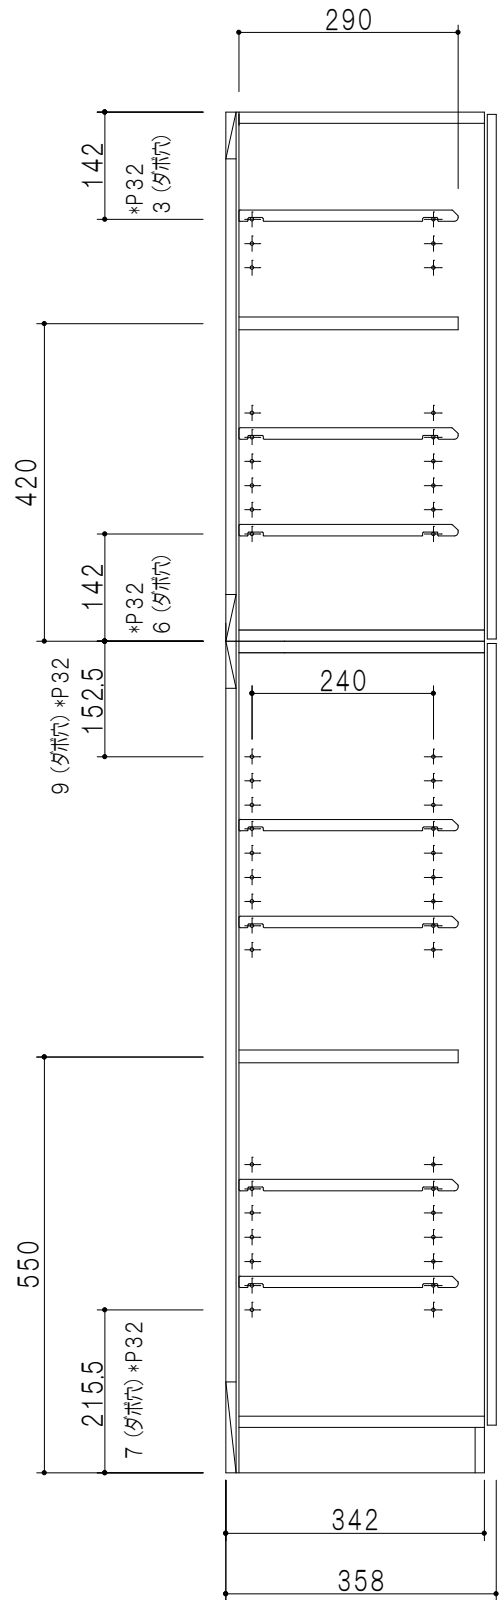

SHO-80TUS  
 トールユニット上台

断面図

SHO-80FT  
 トールユニット下台

立面図

断面図

仕様	
天板・地板	片面化粧パーティクルボード 15t
扉	両面化粧パーティクルボード 12t
側板	両面化粧パーティクルボード 12t
台輪	メラミン化粧パーティクルボード 15t
背板	カラーMDF・落し込み
下台中仕切	両面フラッシュ カラーMDF 20t
棚板	樹脂製棚板 t15 7枚 可動式
丁番	ワンタッチスライド式丁番
把手	アルミー文字把手

扉色	
SW	ホワイト
LG	木目
UW	ウレタウレイト (艶有)
WN	ウレタウレイト (艶有)
BS	ブラックストーン
PM	パールグレイ
MD	ダークグレイ

名称  
 玄関収納 トールユニット (下台+上台)

図面名称  
 SHO-80FT+SHO-80TUS

SCALE  
 1/10

DATA  
 2023.05.01

CHECKED  
 DRAWING  
 T. K

SHEET NO.