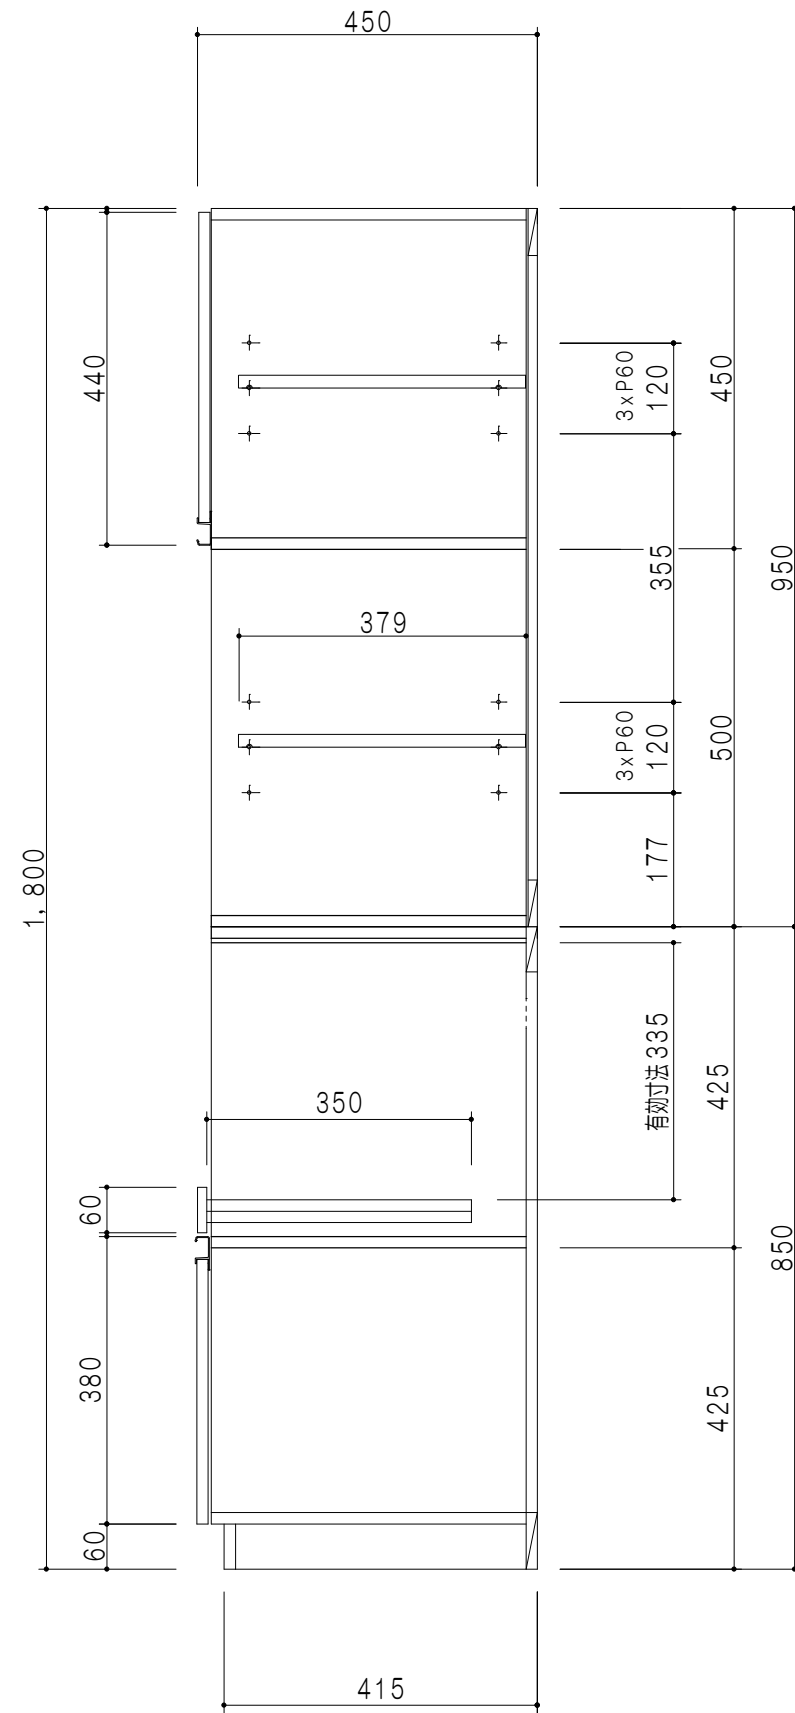

立面図

断面図

上台仕様	
扉	両面化粧パーティクルボード 12 t
側板	メラミン化粧パーティクルボード 12 t
天板	片面化粧パーティクルボード 15 t 内面：ハードグレー
地板	片面化粧パーティクルボード 15 t 内面：ハードグレー
中仕切板	両面化粧パーティクルボード 15 t
背板	カラーMDF 2.5 t
棚板	両面化粧パーティクルボード 15 t
把手	アルミー文字把手
丁番	ワンタッチスライド式丁番

下台仕様	
扉	両面化粧パーティクルボード 12 t
側板	低圧メラミン化粧パーティクルボード 12 t
地板	片面化粧パーティクルボード 15 t 内面：ハードグレー
背板	カラーMDF 2.5 t
台輪	低圧メラミン化粧パーティクルボード 15 t 表面：シルバー
把手	アルミー文字把手
丁番	ワンタッチスライド式丁番
引き出し	メタルボックス スライドレール

扉色	
SW	ホワイト
LG	木目
UW	ウツク木目 (艶有)
WN	ウツク木目 (艶有)
BS	ブラックストーン
PM	パールグレイ
MD	ダークグレイ

名称 壁面収納 トールユニット 奥行45cmタイプ

図面名称 STO-60DRA + STO-60AP

SCALE 1/10

DATA 2023.05.01

CHECKED DRAWING T. K

SHEET NO.