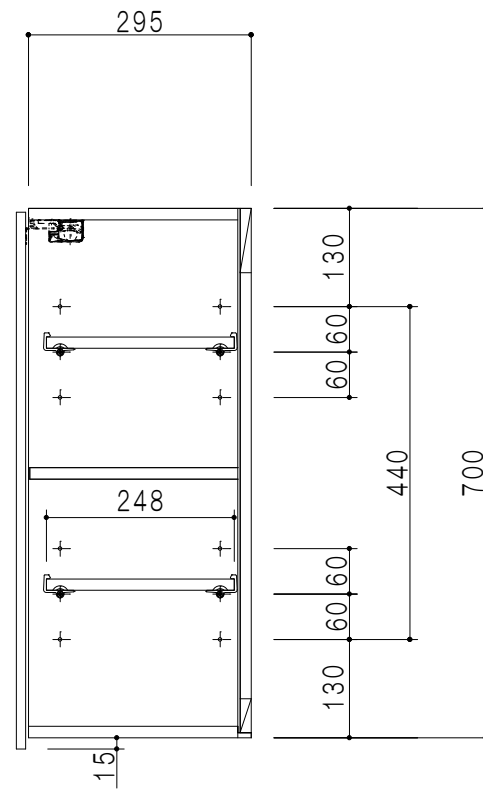

平面図

立面図

断面図

背面図

仕 様	
側 板	メラミン化粧パーティクルボード 15t
天 板	片面化粧パーティクルボード 15t
見上板	メラミン化粧パーティクルボード 15t
背 板	カラーMDF・落とし込み
扉	メラミン化粧パーティクルボード 15t 耐震ラッチ付
丁 番	ワンタッチスライド式丁番
棚 板	両面化粧パーティクルボード 15t 可動式

扉 色	
SW	ホワイト
LG	木 目
UW	カトラ木目 (艶有)
WN	ウヅガノ木目 (艶有)
BS	ブラックストーン
PM	パールグレイ
MD	ダークグレイ

名 称	多目的吊戸棚	図面名称	STO-60SN	 ワンド株式会社	SCALE	1/10	DATA	2023.05.01	CHECKED	DRAWING	T. K	SHEET NO.
-----	--------	------	----------	---	-------	------	------	------------	---------	---------	------	-----------