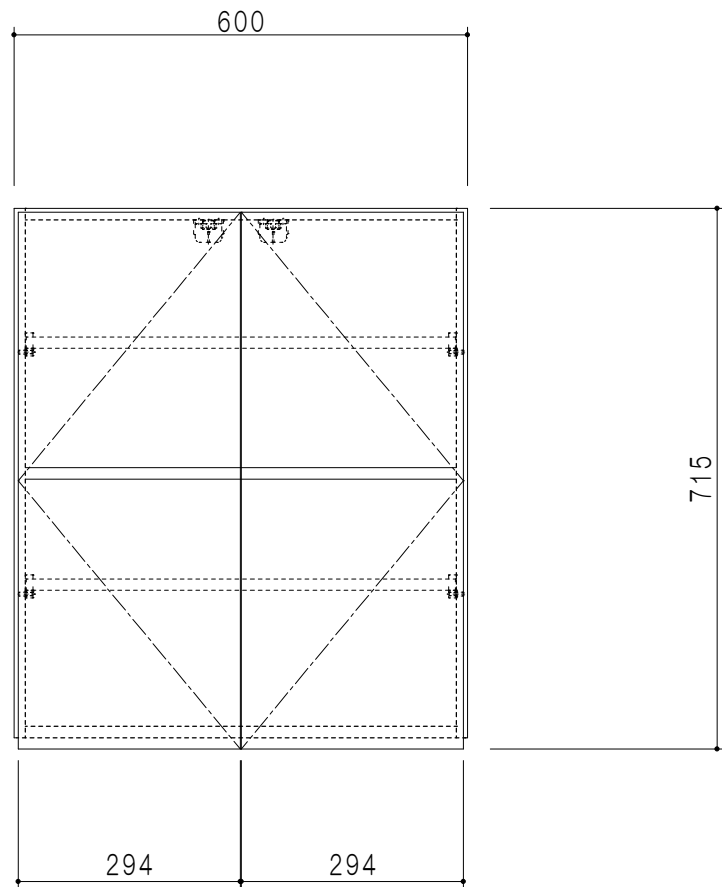

平面図

立面図

断面図

背面図

仕 様	
側 板	メラミン化粧パーティクルボード 15t
天 板	片面化粧パーティクルボード 15t
見上板	メラミン化粧パーティクルボード 15t
背 板	カラーMDF・落とし込み
扉	メラミン化粧パーティクルボード 15t 耐震ラッチ付
丁 番	ワンタッチスライド式丁番
棚 板	両面化粧パーティクルボード 15t 可動式

扉 色	
SW	ホワイト
LG	木 目
UW	カトラ木目 (艶有)
WN	ウヅガノ木目 (艶有)
BS	ブラックストーン
PM	パールグレイ
MD	ダークグレイ

名 称	多目的吊戸棚	図面名称	STO-60SN	 ワンド株式会社	SCALE	1/10	DATA	2023.05.01	CHECKED	DRAWING	T. K	SHEET NO.
-----	--------	------	----------	---	-------	------	------	------------	---------	---------	------	-----------