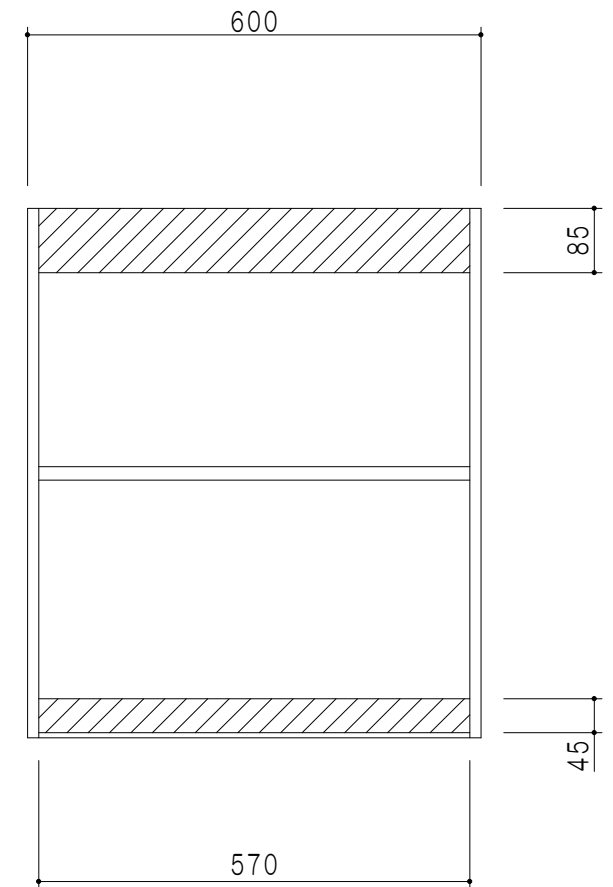

平面図

立面図

断面図

背面図

仕 様	
側 板	メラミン化粧パーティクルボード 15t
天 板	片面化粧パーティクルボード 15t
見上板	メラミン化粧パーティクルボード 15t
背 板	カラーMDF・落とし込み
扉	メラミン化粧パーティクルボード 15t 耐震ラッチ付
丁 番	ワンタッチスライド式丁番
棚 板	両面化粧パーティクルボード 15t 可動式

扉 色	
SW	ホワイト
LG	木 目
UW	カトラ木目 (艶有)
WN	ウヅガノ木目 (艶有)
BS	ブラックストーン
PM	パールグレイ
MD	ダークグレイ

名 称	多目的吊戸棚	図面名称	STO-60SN	 ワンド株式会社	SCALE	1/10	DATA	2023.05.01	CHECKED	DRAWING	T. K	SHEET NO.
-----	--------	------	----------	---	-------	------	------	------------	---------	---------	------	-----------