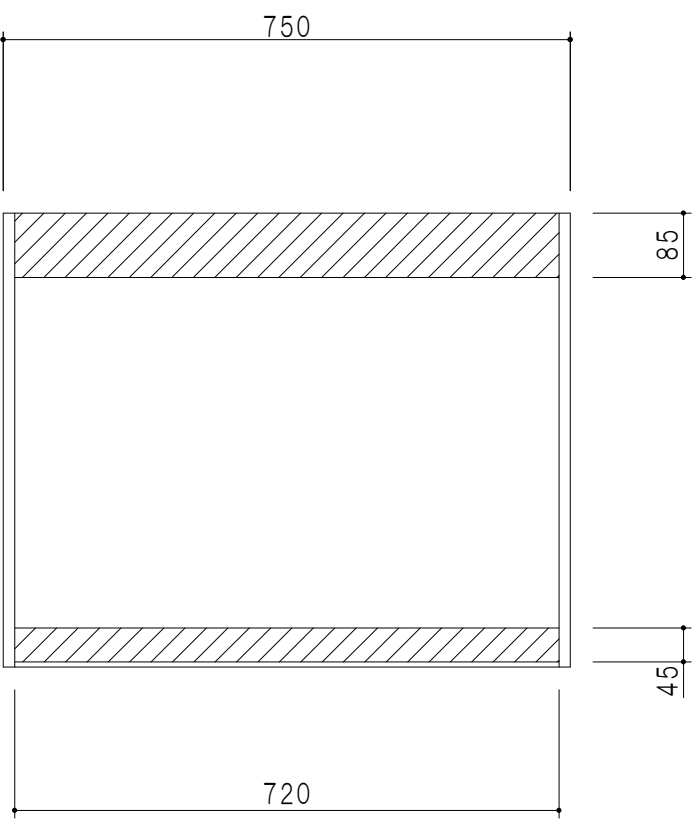

平面図

仕 様	
側 板	メラミン化粧パーティクルボード 15 t
天 板	片面化粧パーティクルボード 15 t
見 上 板	メラミン化粧パーティクルボード 15 t
背 板	カラーMDF・落とし込み
扉	メラミン化粧パーティクルボード 15 t 耐震ラッチ付
丁 番	ワンタッチスライド式丁番
棚 板	両面化粧パーティクルボード 15 t 可動式

扉 色	
SW	ホワイト
LG	木 目
UW	カトウ桐木 (艶有)
WN	ウヅガ-ナツ (艶有)
BS	ブラックストーン
PM	パールグレイ
MD	ダークグレイ

立面図

断面図

背面図

名 称	多目的吊戸棚	図面名称	STO-75KN	 ワンド株式会社	SCALE	1/10	DATA	2023.05.01	CHECKED	DRAWING	SHEET NO.
										T. K	