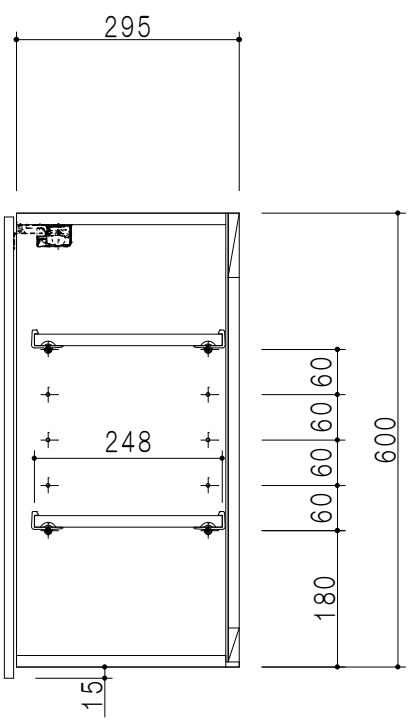

平面図

仕 様	
側 板	メラミン化粧パーティクルボード 15 t
天 板	片面化粧パーティクルボード 15 t
見 上 板	メラミン化粧パーティクルボード 15 t
背 板	カラーMDF・落とし込み
扉	メラミン化粧パーティクルボード 15 t 耐震ラッチ付
丁 番	ワンタッチスライド式丁番
棚 板	両面化粧パーティクルボード 15 t 可動式

扉 色	
SW	ホワイト
LG	木 目
UW	カトウ桐木 (艶有)
WN	ウヅガ-ナツ (艶有)
BS	ブラックストーン
PM	パールグレイ
MD	ダークグレイ

立面図

断面図

背面図

名 称	多目的吊戸棚	図面名称	STO-75KN	 ワンド株式会社	SCALE	1/10	DATA	2023.05.01	CHECKED	DRAWING	SHEET NO.
										T. K	