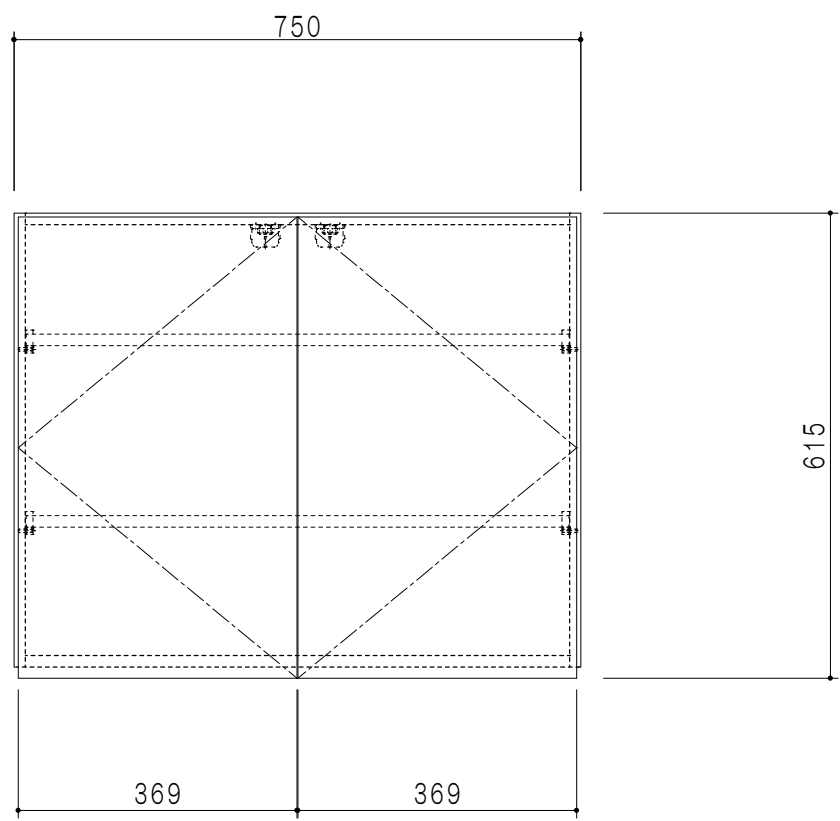

平面図

仕 様	
側 板	メラミン化粧パーティクルボード 15 t
天 板	片面化粧パーティクルボード 15 t
見 上 板	メラミン化粧パーティクルボード 15 t
背 板	カラーMDF・落とし込み
扉	メラミン化粧パーティクルボード 15 t 耐震ラッチ付
丁 番	ワンタッチスライド式丁番
棚 板	両面化粧パーティクルボード 15 t 可動式

扉 色	
SW	ホワイト
LG	木 目
UW	カトウ桐木 (艶有)
WN	ウヅガ-ナツ (艶有)
BS	ブラックストーン
PM	パールグレイ
MD	ダークグレイ

立面図

断面図

背面図

名 称	多目的吊戸棚	図面名称	STO-75KN	 ワンド株式会社	SCALE	1/10	DATA	2023.05.01	CHECKED	DRAWING	SHEET NO.
										T. K	