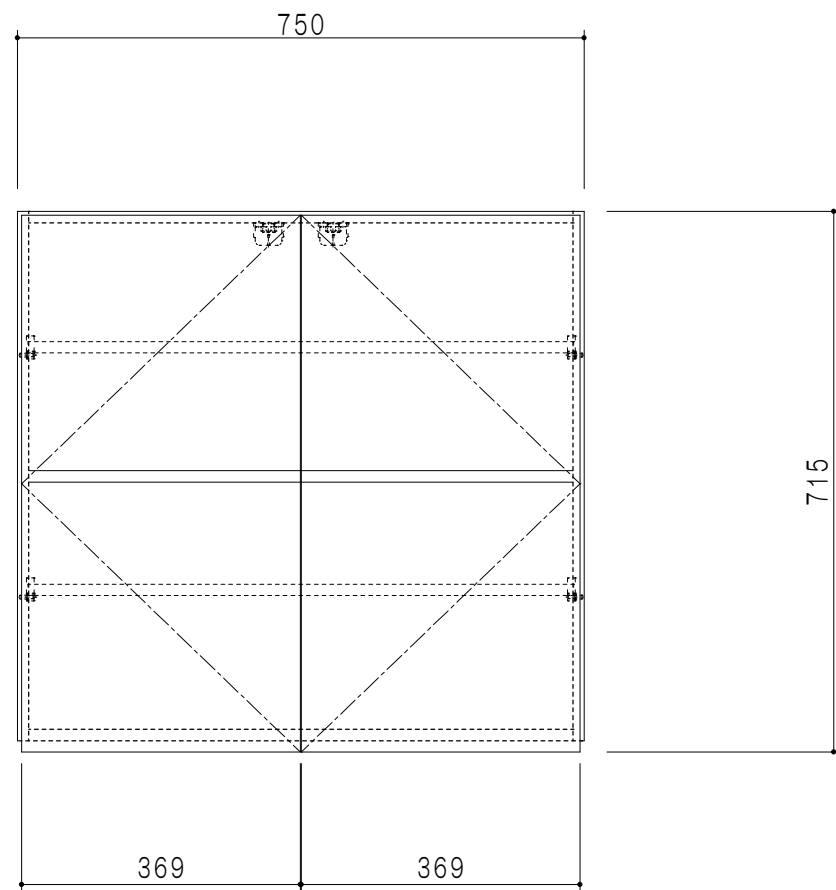

平面図

立面図

断面図

背面図

仕 様	
側 板	メラミン化粧パーティクルボード 15 t
天 板	片面化粧パーティクルボード 15 t
見 上 板	メラミン化粧パーティクルボード 15 t
背 板	カラーMDF・落とし込み
扉	メラミン化粧パーティクルボード 15 t 耐震ラッチ付
丁 番	ワンタッチスライド式丁番
棚 板	両面化粧パーティクルボード 15 t 可動式

扉 色	
SW	ホワイト
LG	木 目
UW	ウツリ杓付 (艶有)
WN	ウツリノット (艶有)
BS	ブラックストーン
PM	パールグレイ
MD	ダークグレイ

名 称	多目的吊戸棚	図面名称	STO-75SN	 ワンド株式会社	SCALE	1/10	DATA	2023.05.01	CHECKED	DRAWING	SHEET NO.
									T. K		