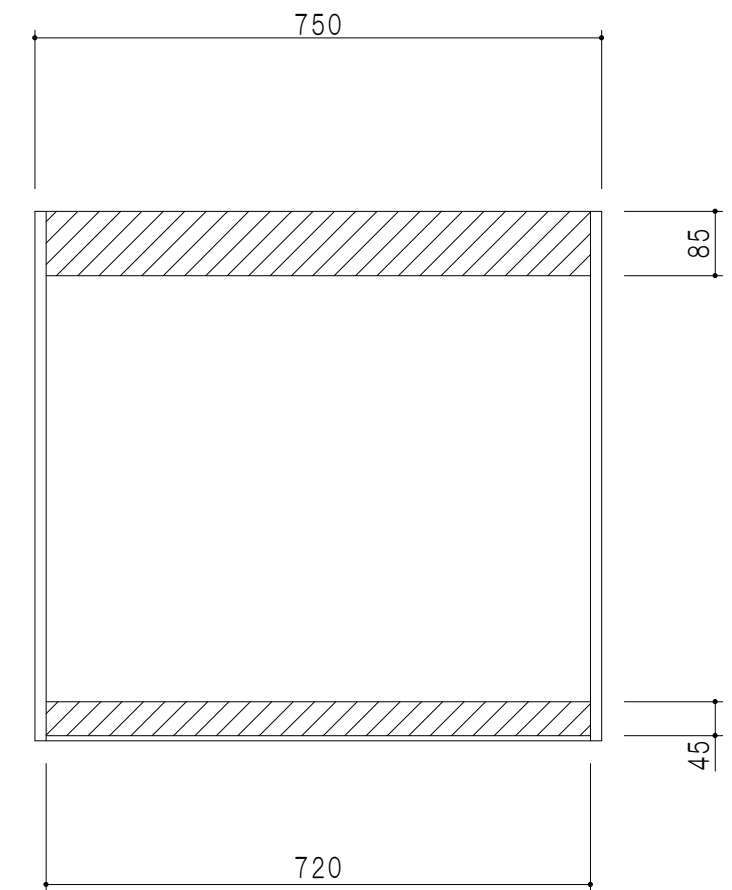

平面図

立面図

断面図

背面図

仕 様	
側 板	メラミン化粧パーティクルボード 15 t
天 板	片面化粧パーティクルボード 15 t
見 上 板	メラミン化粧パーティクルボード 15 t
背 板	カラーMDF・落とし込み
扉	メラミン化粧パーティクルボード 15 t 耐震ラッチ付
丁 番	ワンタッチスライド式丁番
棚 板	両面化粧パーティクルボード 15 t 可動式

扉 色	
SW	ホワイト
LG	木 目
UW	ウツリ杓付 (艶有)
WN	ウツリノット (艶有)
BS	ブラックストーン
PM	パールグレイ
MD	ダークグレイ

名 称	多目的吊戸棚	図面名称	STO-75SN	 ワンド株式会社	SCALE	1/10	DATA	2023.05.01	CHECKED	DRAWING	SHEET NO.
									T. K		