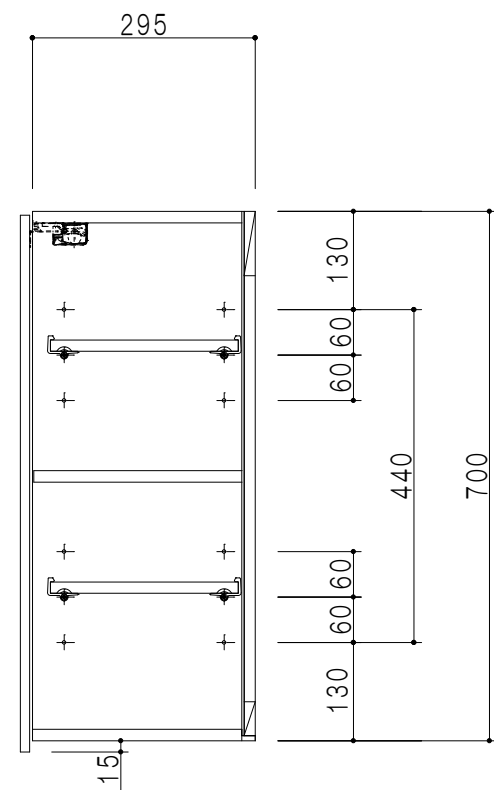

平面図

立面図

断面図

背面図

仕 様	
側 板	メラミン化粧パーティクルボード 15 t
天 板	片面化粧パーティクルボード 15 t
見 上 板	メラミン化粧パーティクルボード 15 t
背 板	カラーMDF・落とし込み
扉	メラミン化粧パーティクルボード 15 t 耐震ラッチ付
丁 番	ワンタッチスライド式丁番
棚 板	両面化粧パーティクルボード 15 t 可動式

扉 色	
SW	ホワイト
LG	木 目
UW	ウツリ杓付 (艶有)
WN	ウツリノット (艶有)
BS	ブラックストーン
PM	パールグレイ
MD	ダークグレイ

名 称	多目的吊戸棚	図面名称	STO-75SN	 ワンド株式会社	SCALE	1/10	DATA	2023.05.01	CHECKED	DRAWING	SHEET NO.
									T. K		