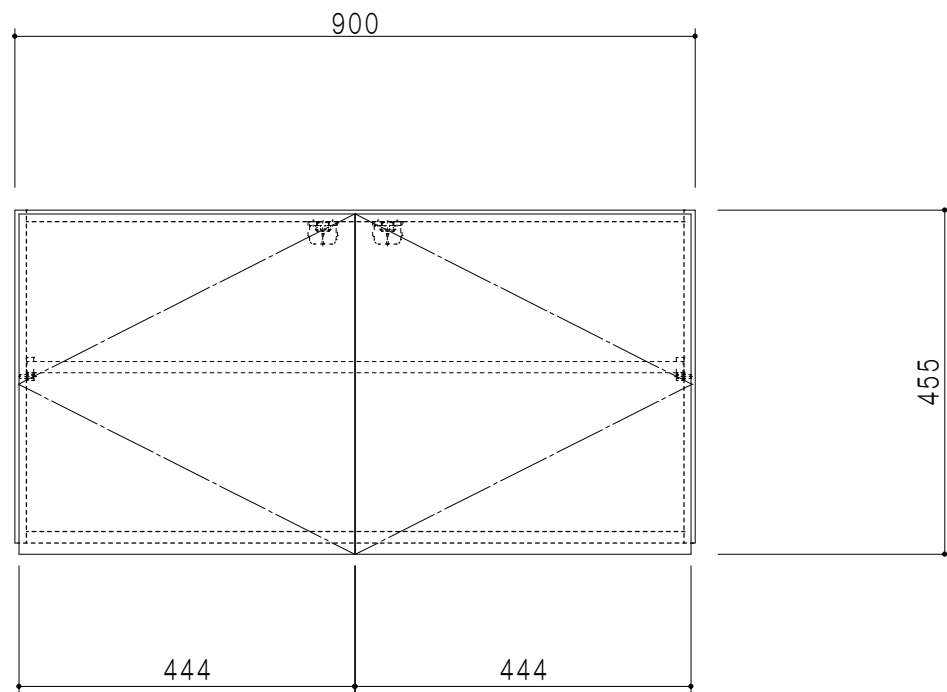

平面図

仕 様	
側 板	メラミン化粧パーティクルボード 15 t
天 板	片面化粧パーティクルボード 15 t
見 上 板	メラミン化粧パーティクルボード 15 t
背 板	カラーMDF・落とし込み
扉	メラミン化粧パーティクルボード 15 t 耐震ラッチ付
丁 番	ワンタッチスライド式丁番
棚 板	両面化粧パーティクルボード 15 t 可動式

扉 色	
SW	ホワイト
LG	木 目
UW	ウツリ木目付 (艶有)
WN	ウツリ木目付 (艶有)
BS	ブラックストーン
PM	パールグレイ
MD	ダークグレイ

立面図

断面図

背面図

名 称	多目的吊戸棚	図面名称	SHO-90AN	 ワンド株式会社	SCALE	1/10	DATA	2023.05.01	CHECKED	DRAWING	SHEET NO.
										T. K	