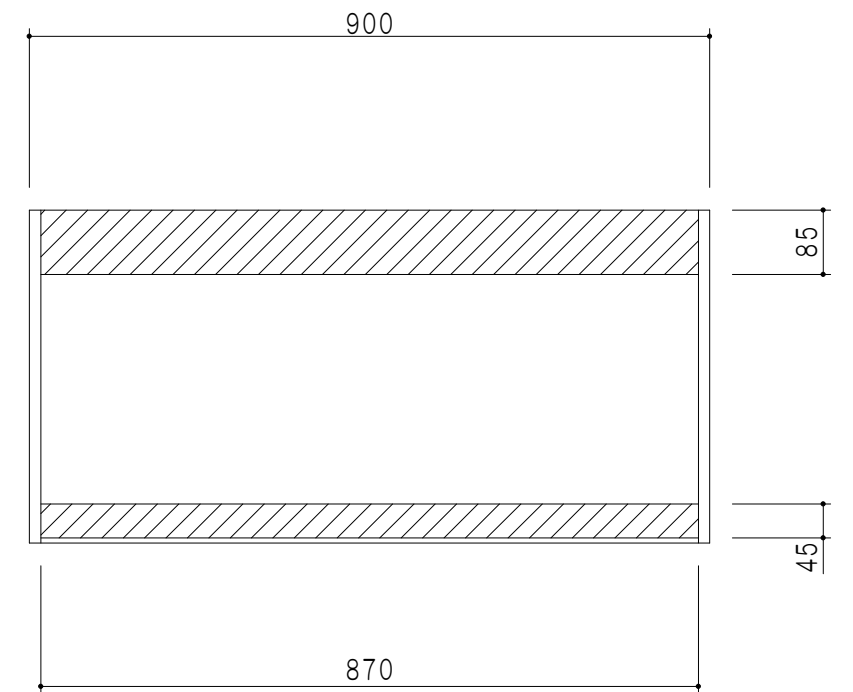

平面図

仕 様	
側 板	メラミン化粧パーティクルボード 15 t
天 板	片面化粧パーティクルボード 15 t
見 上 板	メラミン化粧パーティクルボード 15 t
背 板	カラーMDF・落とし込み
扉	メラミン化粧パーティクルボード 15 t 耐震ラッチ付
丁 番	ワンタッチスライド式丁番
棚 板	両面化粧パーティクルボード 15 t 可動式

扉 色	
SW	ホワイト
LG	木 目
UW	ウツリ木目付 (艶有)
WN	ウツリ木目付 (艶有)
BS	ブラックストーン
PM	パールグレイ
MD	ダークグレイ

立面図

断面図

背面図

名 称	多目的吊戸棚	図面名称	SHO-90AN	 ワンド株式会社	SCALE	1/10	DATA	2023.05.01	CHECKED	DRAWING	SHEET NO.
										T. K	