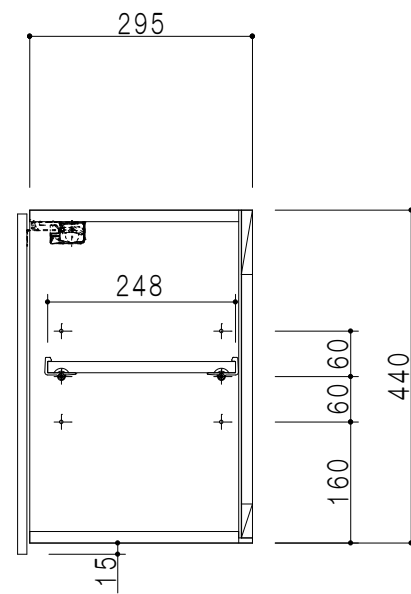

平面図

仕 様	
側 板	メラミン化粧パーティクルボード 15 t
天 板	片面化粧パーティクルボード 15 t
見 上 板	メラミン化粧パーティクルボード 15 t
背 板	カラーMDF・落とし込み
扉	メラミン化粧パーティクルボード 15 t 耐震ラッチ付
丁 番	ワンタッチスライド式丁番
棚 板	両面化粧パーティクルボード 15 t 可動式

扉 色	
SW	ホワイト
LG	木 目
UW	ウツリ木目付 (艶有)
WN	ウツリ木目付 (艶有)
BS	ブラックストーン
PM	パールグレイ
MD	ダークグレイ

立面図

断面図

背面図

名 称	多目的吊戸棚	図面名称	SHO-90AN	 ワンド株式会社	SCALE	1/10	DATA	2023.05.01	CHECKED	DRAWING	SHEET NO.
										T. K	