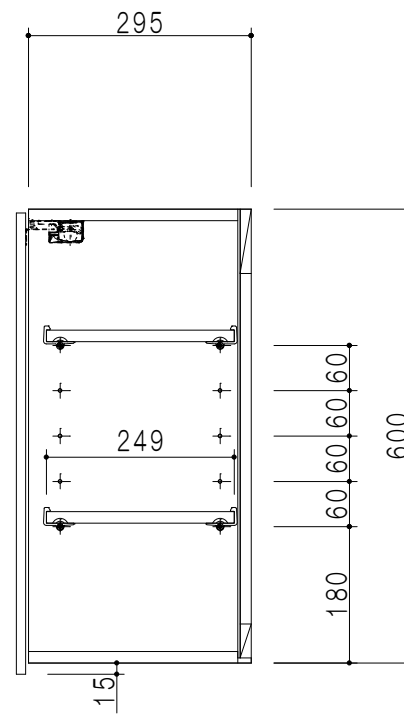

平面図

立面図

断面図

背面図

仕 様	
側 板	メラミン化粧パーティクルボード 15t
天 板	片面化粧パーティクルボード 15t
見 上 板	メラミン化粧パーティクルボード 15t
背 板	カラーMDF・落とし込み
扉	メラミン化粧パーティクルボード 15t 耐震ラッチ付
丁 番	ワンタッチスライド式丁番
棚 板	両面化粧パーティクルボード 15t 可動式

扉 色	
SW	ホワイト
LG	木 目
UW	ウツリ杓付 (艶有)
WN	ウツリノット (艶有)
BS	ブラックストーン
PM	パールグレイ
MD	ダークグレイ

名 称	多目的吊戸棚	図面名称	STO-90KN	 ワンド株式会社	SCALE	1/10	DATA	2023.05.01	CHECKED	DRAWING	SHEET NO.
										T. K	