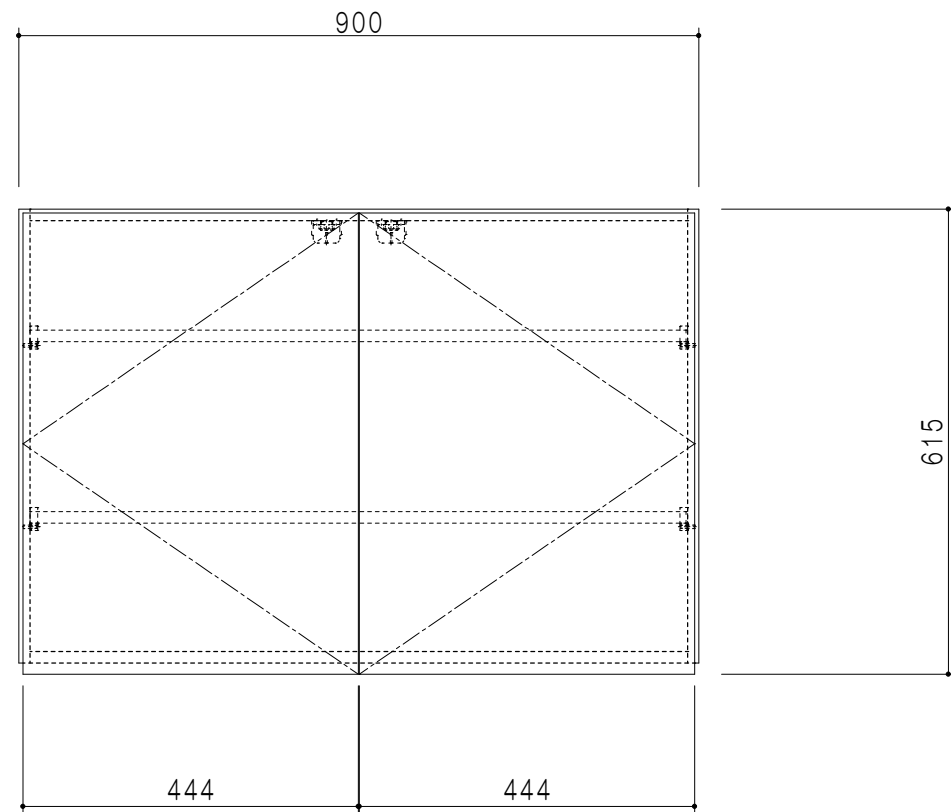

平面図

立面図

断面図

背面図

仕 様	
側 板	メラミン化粧パーティクルボード 15t
天 板	片面化粧パーティクルボード 15t
見 上 板	メラミン化粧パーティクルボード 15t
背 板	カラーMDF・落とし込み
扉	メラミン化粧パーティクルボード 15t 耐震ラッチ付
丁 番	ワンタッチスライド式丁番
棚 板	両面化粧パーティクルボード 15t 可動式

扉 色	
SW	ホワイト
LG	木 目
UW	ウツリ杓付 (艶有)
WN	ウツリノット (艶有)
BS	ブラックストーン
PM	パールグレイ
MD	ダークグレイ

名 称	多目的吊戸棚	図面名称	STO-90KN	 ワンド株式会社	SCALE	1/10	DATA	2023.05.01	CHECKED	DRAWING	SHEET NO.
										T. K	