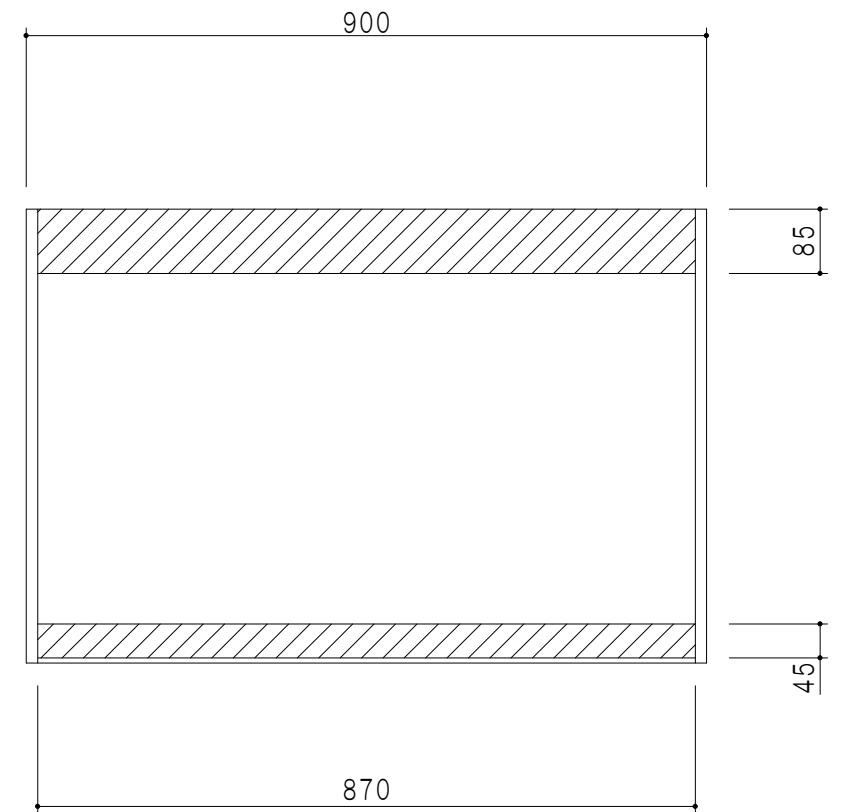

平面図

立面図

断面図

背面図

仕 様	
側 板	メラミン化粧パーティクルボード 15t
天 板	片面化粧パーティクルボード 15t
見 上 板	メラミン化粧パーティクルボード 15t
背 板	カラーMDF・落とし込み
扉	メラミン化粧パーティクルボード 15t 耐震ラッチ付
丁 番	ワンタッチスライド式丁番
棚 板	両面化粧パーティクルボード 15t 可動式

扉 色	
SW	ホワイト
LG	木 目
UW	ウツリ杓付 (艶有)
WN	ウツリノット (艶有)
BS	ブラックストーン
PM	パールグレイ
MD	ダークグレイ

名 称	多目的吊戸棚	図面名称	STO-90KN	 ワンド株式会社	SCALE	1/10	DATA	2023.05.01	CHECKED	DRAWING	SHEET NO.
										T. K	