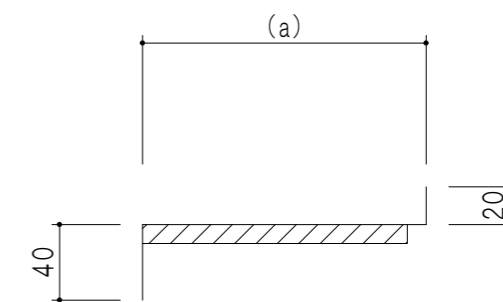

サイズ(a)	仕様
D=90/100	SUS430
D=120/130/150	

立面図

正面図

側面図

側面図

名称	水切りカバー 特型	図面名称		 オンエド株式会社	SCALE	1/4	DATA	2023.05.01	CHECKED	DRAWING	SHEET NO.
										T. K	