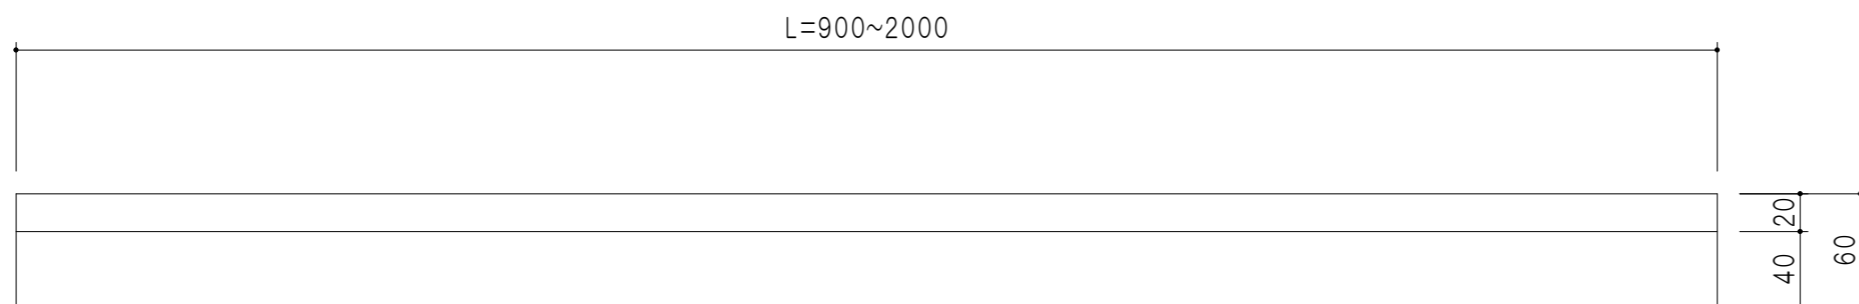

サイズ(a)	仕様
D=90/100	SUS430
D=120/130/150	

立面図

正面図

側面図

側面図

名称	水切りカバー 特型	図面名称		 オンエド株式会社	SCALE	1/4	DATA	2023.05.01	CHECKED	DRAWING	SHEET NO.
										T. K	