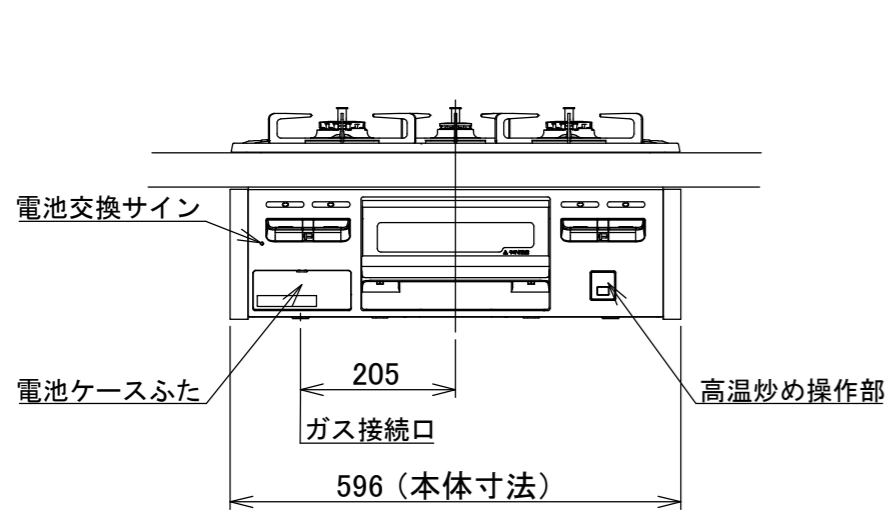

仕様

項目		記	
型式名		DG32T3V	
外形寸法(mm)	高さ	272(全高)	
	幅	596(トッププレート部593)	
	奥行	492	
グリル有効寸法(mm)		幅217×奥行317×高さ62	
質量(kg)		17(本体) 20.5(梱包含む)	
接続	ガス	Rc1/2(下接続)、M24(右後接続)	
	電源	DC 3.0V(アルカリ乾電池 単1形×2個)	
ガス消費量		13A	LP
		kW(kcal/h)	kW(kg/h)
	全点火時	9.88(8500)	9.88(0.708)
	左・右コンロ	4.20(3610)	4.20(0.301)
	後コンロ	1.28(1100)	1.28(0.092)
グリル	1.28(1100)	1.28(0.092)	
器具栓方式		プッシュ&レバー式	
点火方式		連続放電点火式	
立消え安全装置		熱電対式	
左・右コンロ	安全モード	調理油過熱防止装置、焦げつき自動消火機能、立消え安全装置 中火点火機能、消し忘れ消火機能(120分、 自動温調時:30分、高温炒めモード時:60分)	
	調理モード	高温炒めモード【右コンロのみ】	
後コンロ	安全モード	調理油過熱防止装置、焦げつき自動消火機能、立消え安全装置 消し忘れ消火機能(120分)	
グリル	安全モード	過熱防止センサー、立消え安全装置 消し忘れ消火機能(25分)	
その他	片面焼グリル 点火/消火ボタン戻し忘れブザー 電池交換サイン、ロック機能 トッププレート:ブラックガラス パネル:ブラック ごとく:ブラックホーロー 同梱:お試し用乾電池(マンガン単1形:2個)		

注記

1. 設置フリータイプですのでワークトップ穴開け寸法は、A+59、A+37、(A+45)のどちらでも設置できます。
2. 本機器は防火性能評定品であり、周囲に可燃物のある場合は防火性能評定品ラベルの内容に従って設置してください。

品名	DG32T3VPS	作成	2021.02
名称	3口こんろ 片面焼グリル付	調整	
		尺度	Free

住宅設備機器図面

株式会社 A-VJ

単位(mm)