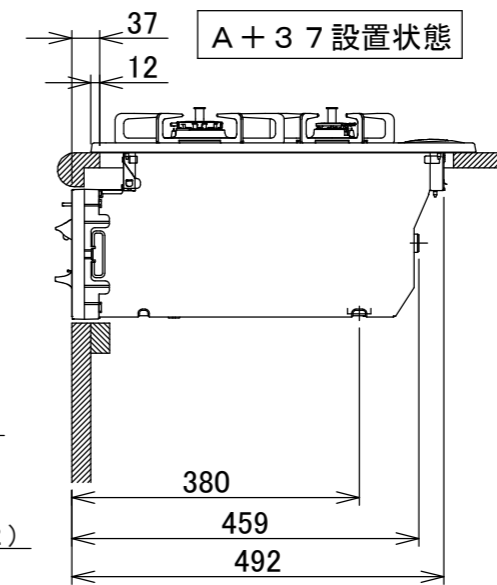

仕様

項目		記	
型式名		DG32T3V	
外形寸法(mm)	高さ	272(全高)	
	幅	596(トッププレート部593)	
	奥行	492	
グリル有効寸法(mm)		幅217×奥行317×高さ62	
質量(kg)		17(本体) 20.5(梱包含む)	
接続	ガス	Rc1/2(下接続)、M24(右後接続)	
	電源	DC 3.0V(アルカリ乾電池 単1形×2個)	
ガス消費量		13A	LP
		kW(kcal/h)	kW(kg/h)
	全点火時	9.88(8500)	9.88(0.708)
	左・右コンロ	4.20(3610)	4.20(0.301)
	後コンロ	1.28(1100)	1.28(0.092)
グリル	1.28(1100)	1.28(0.092)	
器具栓方式		プッシュ&レバー式	
点火方式		連続放電点火式	
立消え安全装置		熱電対式	
左・右コンロ	安全モード	調理油過熱防止装置、焦げつき自動消火機能、立消え安全装置 中火点火機能、消し忘れ消火機能(120分、 自動温調時:30分、高温炒めモード時:60分)	
	調理モード	高温炒めモード【右コンロのみ】	
後コンロ	安全モード	調理油過熱防止装置、焦げつき自動消火機能、立消え安全装置 消し忘れ消火機能(120分)	
グリル	安全モード	過熱防止センサー、立消え安全装置 消し忘れ消火機能(25分)	
その他	片面焼グリル 点火/消火ボタン戻し忘れブザー 電池交換サイン、ロック機能 トッププレート:ブラックガラス パネル:ブラック ごとく:ブラックホーロー 同梱:お試し用乾電池(マンガン単1形:2個)		

注記

1. 設置フリータイプですのでワークトップ穴開け寸法は、A+59、A+37、(A+45)のどちらでも設置できます。
2. 本機器は防火性能評定品であり、周囲に可燃物のある場合は防火性能評定品ラベルの内容に従って設置してください。

品名	DG32T3VPS	作成	2021.02
名称	3口こんろ 片面焼グリル付	調整	
		尺度	Free

住宅設備機器図面

株式会社 A-VJ

単位(mm)