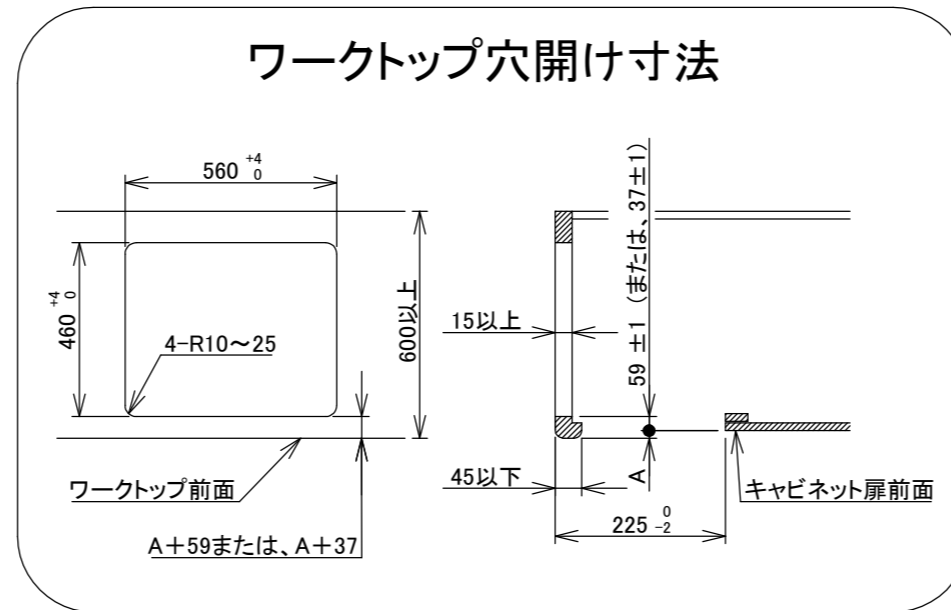

仕様

項目		記	
型式名		DG32T3V	
外形寸法(mm)	高さ	272(全高)	
	幅	596(トッププレート部593)	
	奥行	492	
グリル有効寸法(mm)		幅217×奥行317×高さ62	
質量(kg)		17(本体) 20.5(梱包含む)	
接続	ガス	Rc1/2(下接続)、M24(右後接続)	
	電源	DC 3.0V(アルカリ乾電池 単1形×2個)	
ガス消費量		13A	LP
		kW(kcal/h)	kW(kg/h)
	全点火時	9.88(8500)	9.88(0.708)
	左・右コンロ	4.20(3610)	4.20(0.301)
	後コンロ	1.28(1100)	1.28(0.092)
グリル	1.28(1100)	1.28(0.092)	
器具栓方式		プッシュ&レバー式	
点火方式		連続放電点火式	
立消え安全装置		熱電対式	
左・右コンロ	安全モード	調理油過熱防止装置、焦げつき自動消火機能、立消え安全装置 中火点火機能、消し忘れ消火機能(120分、 自動温調時:30分、高温炒めモード時:60分)	
	調理モード	高温炒めモード【右コンロのみ】	
後コンロ	安全モード	調理油過熱防止装置、焦げつき自動消火機能、立消え安全装置 消し忘れ消火機能(120分)	
グリル	安全モード	過熱防止センサー、立消え安全装置 消し忘れ消火機能(25分)	
その他	片面焼グリル 点火/消火ボタン戻し忘れブザー 電池交換サイン、ロック機能 トッププレート:ブラックガラス パネル:ブラック ごとく:ブラックホーロー 同梱:お試し用乾電池(マンガン単1形:2個)		

注記

1. 設置フリータイプですのでワークトップ穴開け寸法は、A+59、A+37、(A+45)のどちらでも設置できます。
2. 本機器は防火性能評定品であり、周囲に可燃物のある場合は防火性能評定品ラベルの内容に従って設置してください。

品名	DG32T3VPS	作成	2021.02
名称	3口こんろ 片面焼グリル付	調整	
		尺度	Free

住宅設備機器図面

株式会社 A-VJ

単位(mm)