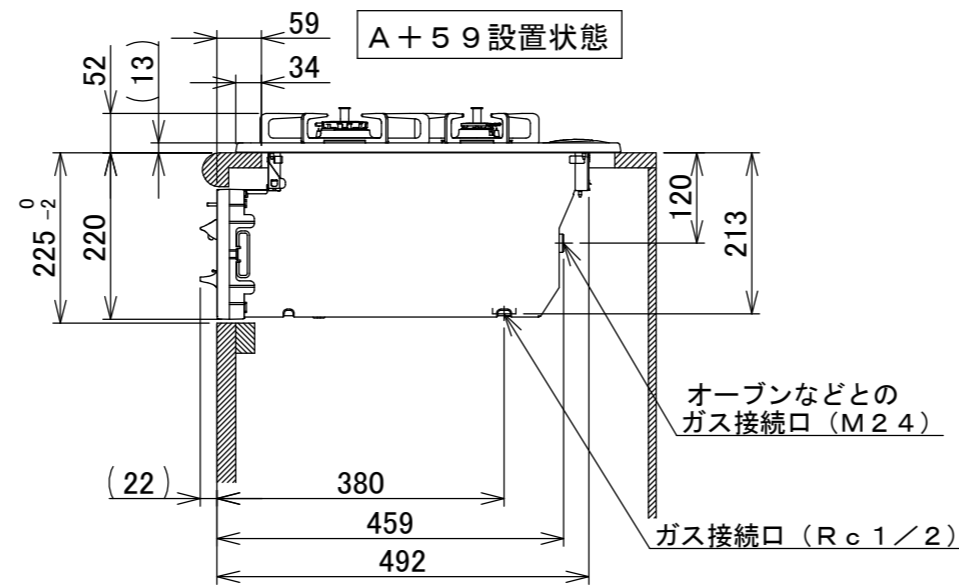

仕様

項目		記	
型式名		DG32T3V	
外形寸法(mm)	高さ	272(全高)	
	幅	596(トッププレート部593)	
	奥行	492	
グリル有効寸法(mm)		幅217×奥行317×高さ62	
質量(kg)		17(本体) 20.5(梱包含む)	
接続	ガス	Rc1/2(下接続)、M24(右後接続)	
	電源	DC 3.0V(アルカリ乾電池 単1形×2個)	
ガス消費量		13A	LP
		kW(kcal/h)	kW(kg/h)
	全点火時	9.88(8500)	9.88(0.708)
	左・右コンロ	4.20(3610)	4.20(0.301)
	後コンロ	1.28(1100)	1.28(0.092)
グリル	1.28(1100)	1.28(0.092)	
器具栓方式		プッシュ&レバー式	
点火方式		連続放電点火式	
立消え安全装置		熱電対式	
左・右コンロ	安全モード	調理油過熱防止装置、焦げつき自動消火機能、立消え安全装置 中火点火機能、消し忘れ消火機能(120分、 自動温調時:30分、高温炒めモード時:60分)	
	調理モード	高温炒めモード【右コンロのみ】	
後コンロ	安全モード	調理油過熱防止装置、焦げつき自動消火機能、立消え安全装置 消し忘れ消火機能(120分)	
グリル	安全モード	過熱防止センサー、立消え安全装置 消し忘れ消火機能(25分)	
その他	片面焼グリル 点火/消火ボタン戻し忘れブザー 電池交換サイン、ロック機能 トッププレート:ブラックガラス パネル:ブラック ごとく:ブラックホーロー 同梱:お試し用乾電池(マンガン単1形:2個)		

注記

1. 設置フリータイプですのでワークトップ穴開け寸法は、A+59、A+37、(A+45)のどちらでも設置できます。
2. 本機器は防火性能評定品であり、周囲に可燃物のある場合は防火性能評定品ラベルの内容に従って設置してください。

品名	DG32T3VPS	作成	2021.02
名称	3口こんろ 片面焼グリル付	調整	
		尺度	Free

住宅設備機器図面

株式会社 A-VJ

単位(mm)