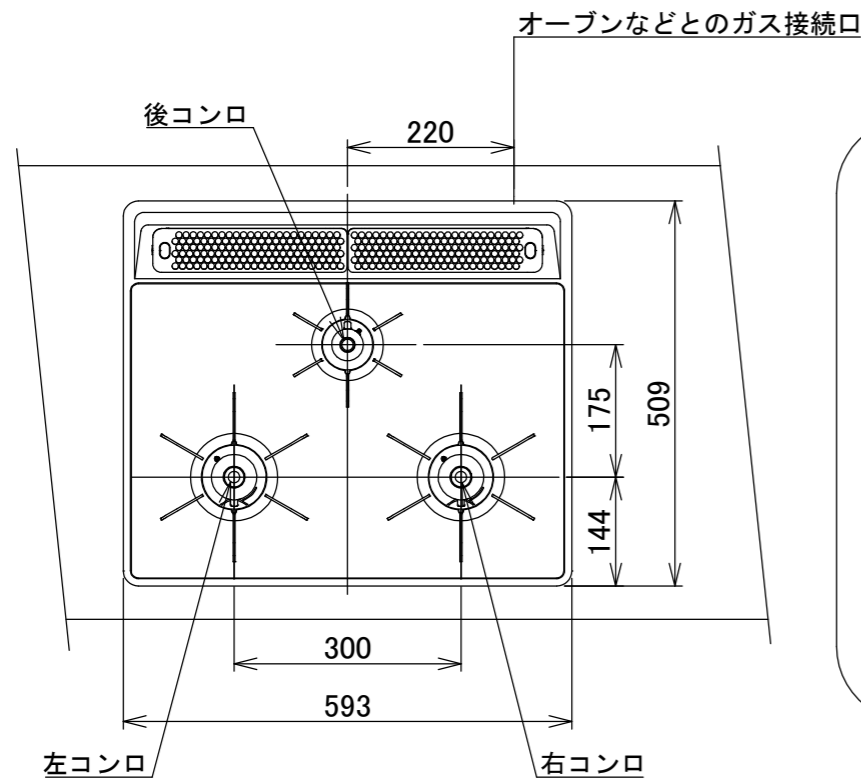

仕様

項目		記	
型式名		DG32T3V	
外形寸法(mm)	高さ	272(全高)	
	幅	596(トッププレート部593)	
	奥行	492	
グリル有効寸法(mm)		幅217×奥行317×高さ62	
質量(kg)		17(本体) 20.5(梱包含む)	
接続	ガス	Rc1/2(下接続)、M24(右後接続)	
	電源	DC 3.0V(アルカリ乾電池 単1形×2個)	
ガス消費量		13A	LP
		kW(kcal/h)	kW(kg/h)
	全点火時	9.88(8500)	9.88(0.708)
	左・右コンロ	4.20(3610)	4.20(0.301)
	後コンロ	1.28(1100)	1.28(0.092)
グリル	1.28(1100)	1.28(0.092)	
器具栓方式		プッシュ&レバー式	
点火方式		連続放電点火式	
立消え安全装置		熱電対式	
左・右コンロ	安全モード	調理油過熱防止装置、焦げつき自動消火機能、立消え安全装置 中火点火機能、消し忘れ消火機能(120分、 自動温調時:30分、高温炒めモード時:60分)	
	調理モード	高温炒めモード【右コンロのみ】	
後コンロ	安全モード	調理油過熱防止装置、焦げつき自動消火機能、立消え安全装置 消し忘れ消火機能(120分)	
グリル	安全モード	過熱防止センサー、立消え安全装置 消し忘れ消火機能(25分)	
その他	片面焼グリル 点火/消火ボタン戻し忘れブザー 電池交換サイン、ロック機能 トッププレート:ブラックガラス パネル:ブラック ごとく:ブラックホーロー 同梱:お試し用乾電池(マンガン単1形:2個)		

注記

1. 設置フリータイプですのでワークトップ穴開け寸法は、A+59、A+37、(A+45)のどちらでも設置できます。
2. 本機器は防火性能評定品であり、周囲に可燃物のある場合は防火性能評定品ラベルの内容に従って設置してください。

品名	DG32T3VPS	作成	2021.02
名称	3口こんろ 片面焼グリル付	調整	
		尺度	Free

住宅設備機器図面

株式会社 A-VJ

単位(mm)