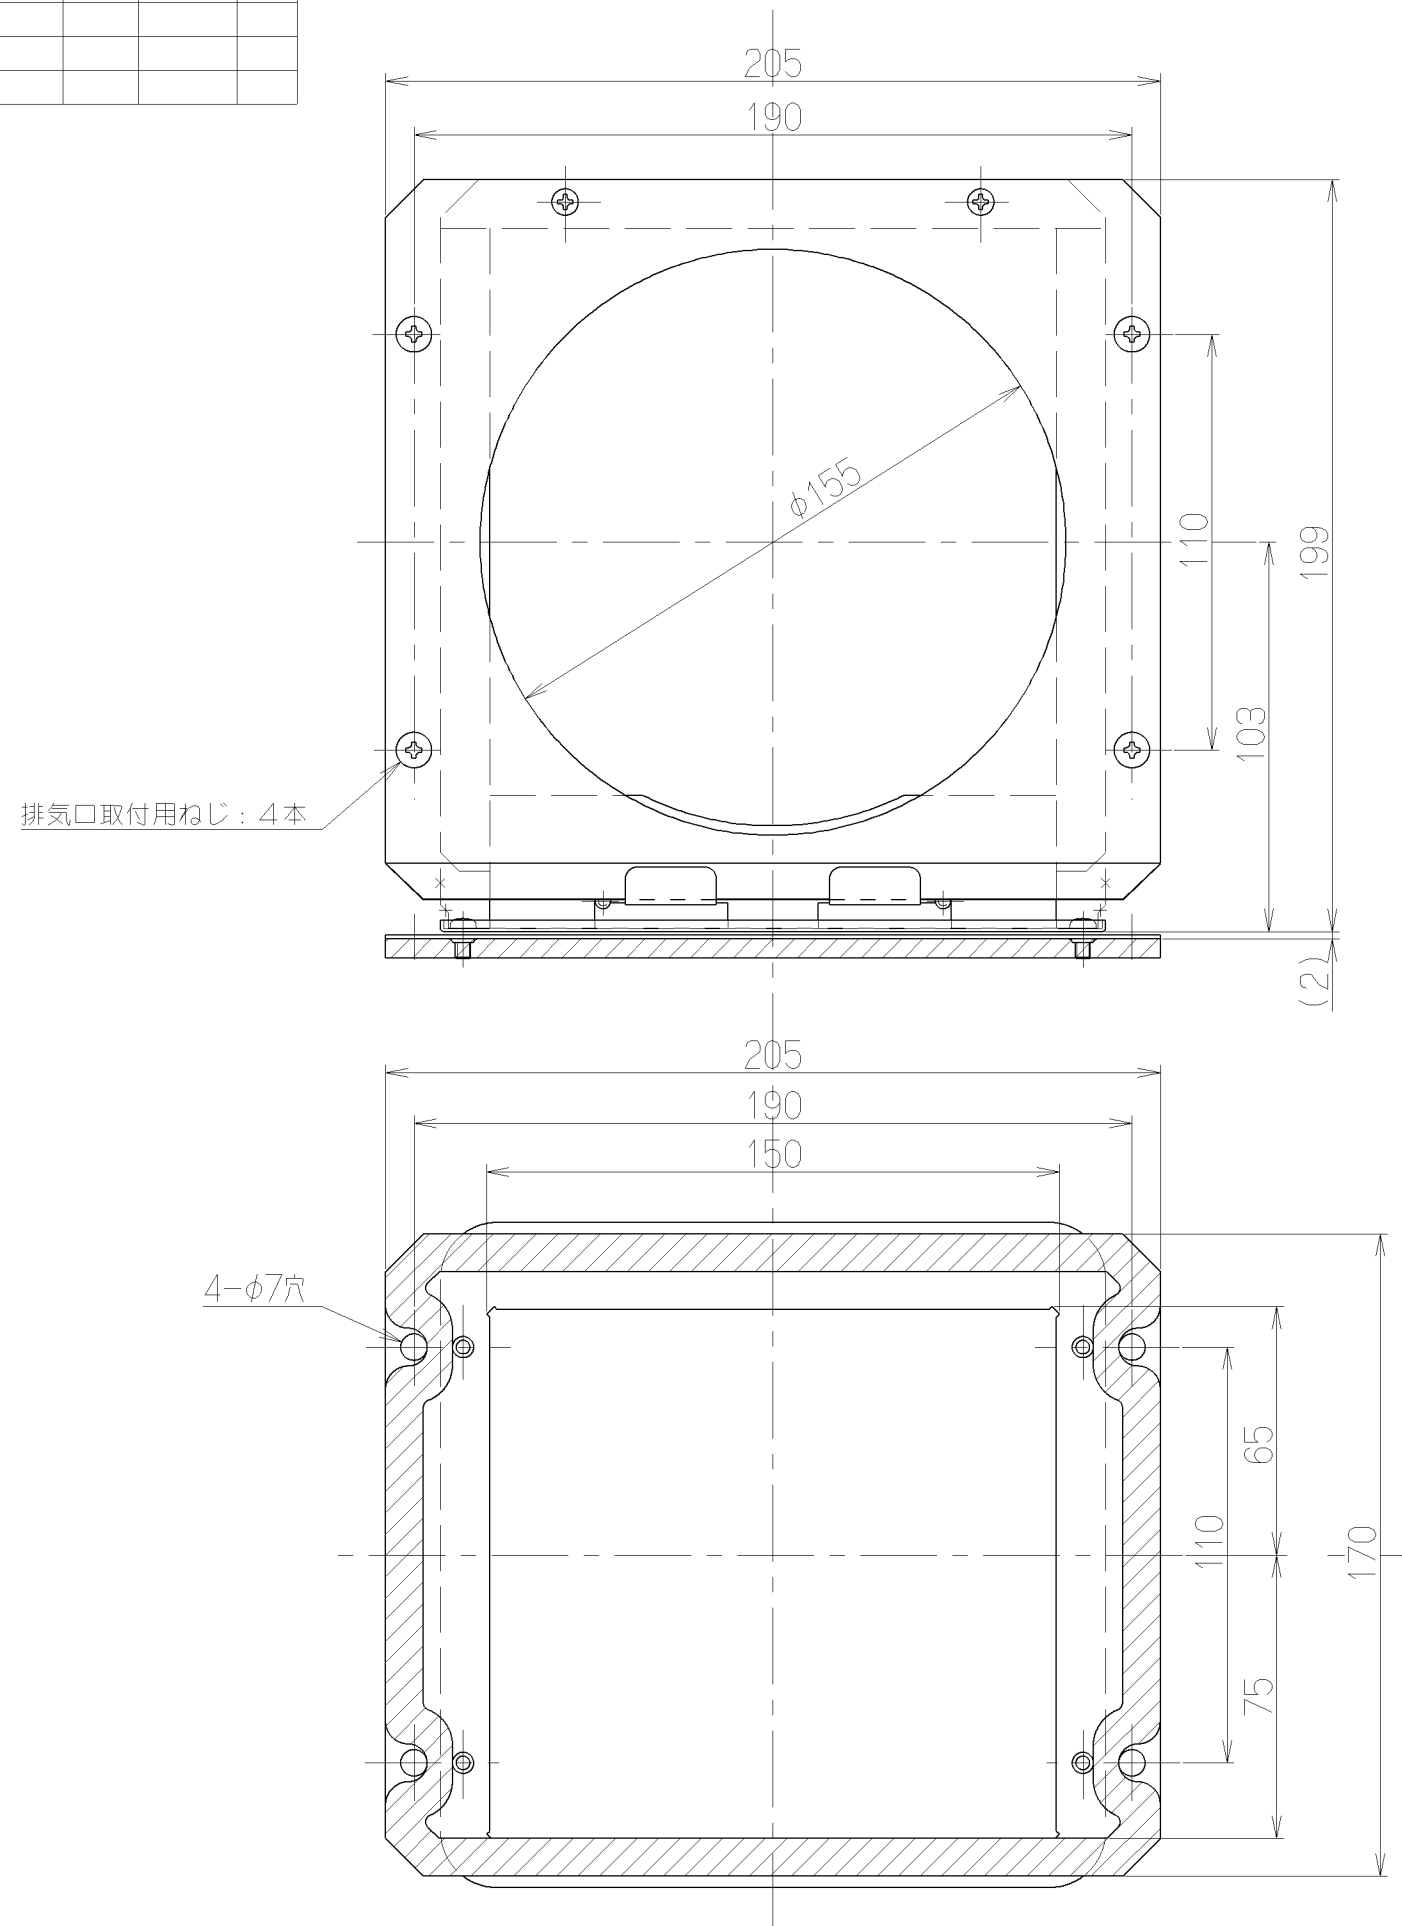

記号	変更履歴	技連番号	年月日	担当
△				
△				
△				
△				
△				

LD-15FH		109C5300	
型名		製品コード	
作成	92	型名	LD-15FH
更新	2005/12/14	図番	オリジナル 平型用L形ダクト
富士工業株式会社		図名	1090034
三角法 尺度 1/2		製品姿図	