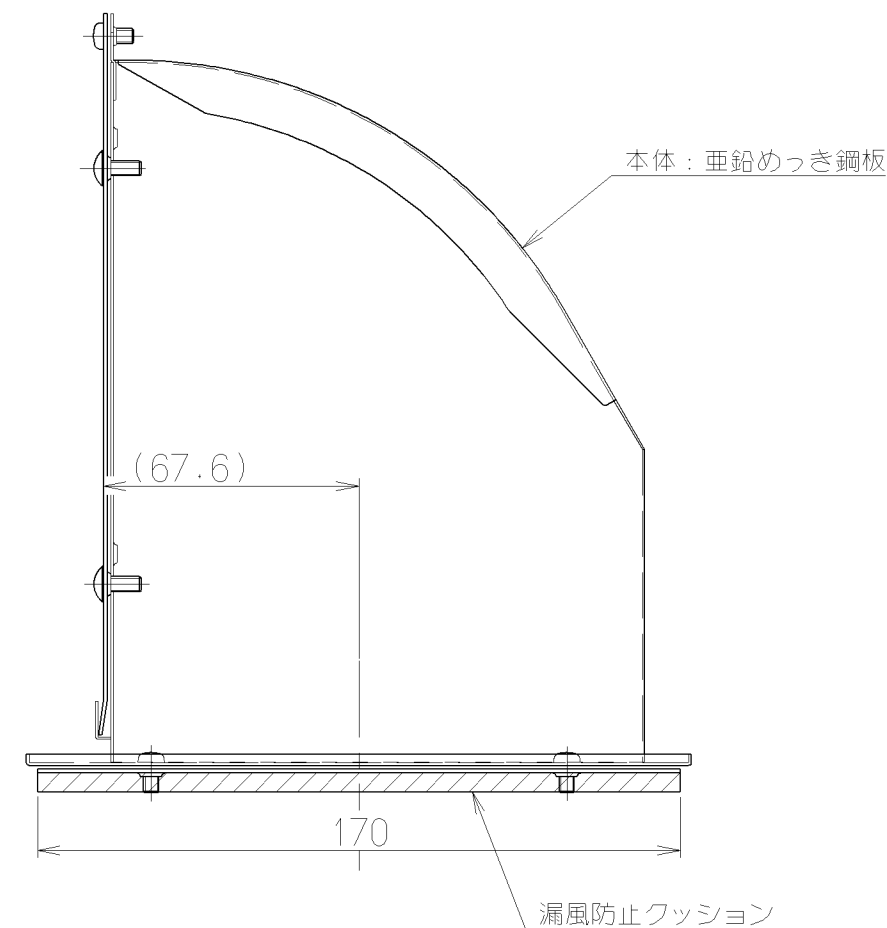

記号	変更履歴	技連番号	年月日	担当
△				
△				
△				
△				
△				

LD-15FH		109C5300	
型名		製品コード	
作成	92	型名	LD-15FH
更新	2005/12/14	図番	オリジナル 平型用L形ダクト
富士工業株式会社		図名	1090034
三角法 尺度 1/2		製品姿図	