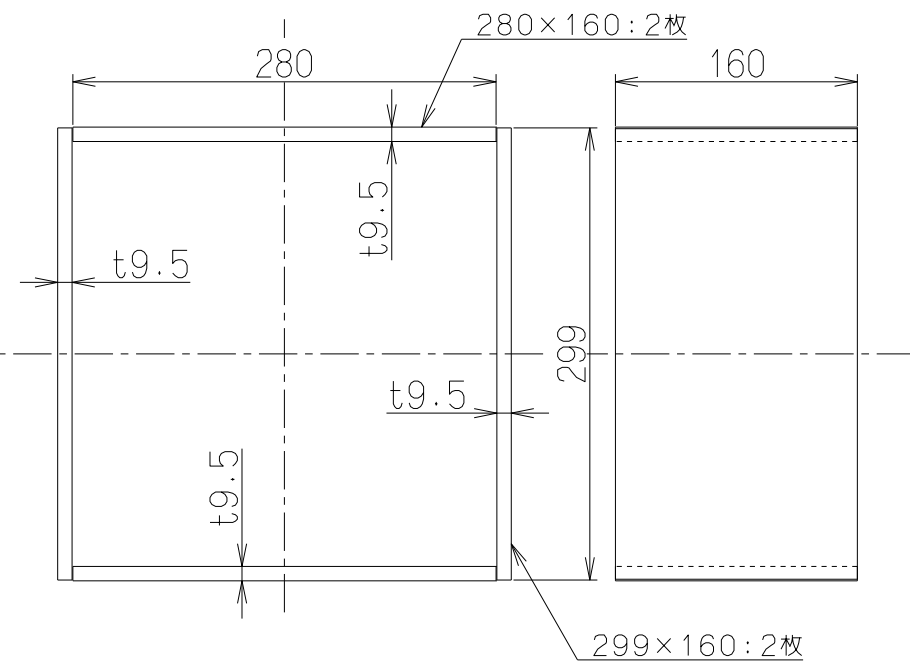

記号	変更履歴	枝連番号	年月日	担当
△				
△				
△				
△				
△				

主要部品一覧表				
品番	部品名	材質	表面処理	色調
1	換気扇穴塞ぎ板	アルミZAM鋼板		
2	貫通ダクト	亜鉛めっき鋼板	外径φ148	
3	木枠被覆用不燃材	ケイ酸カルシウム板	t9.5 4枚1セット	
4	防鳥網	アルミ		

付属品
ドリルねじ (φ5×25) ----- 20本

PTK-25		109KN900		
型名		製品コード	色調	区分No.
作成	2009/ 5/12		型名	PTK-25
更新	****/**/**		型番	羽径25cm用プロペラ換気扇取替キット
			図番	1091241
富士工業株式会社			製品姿図	