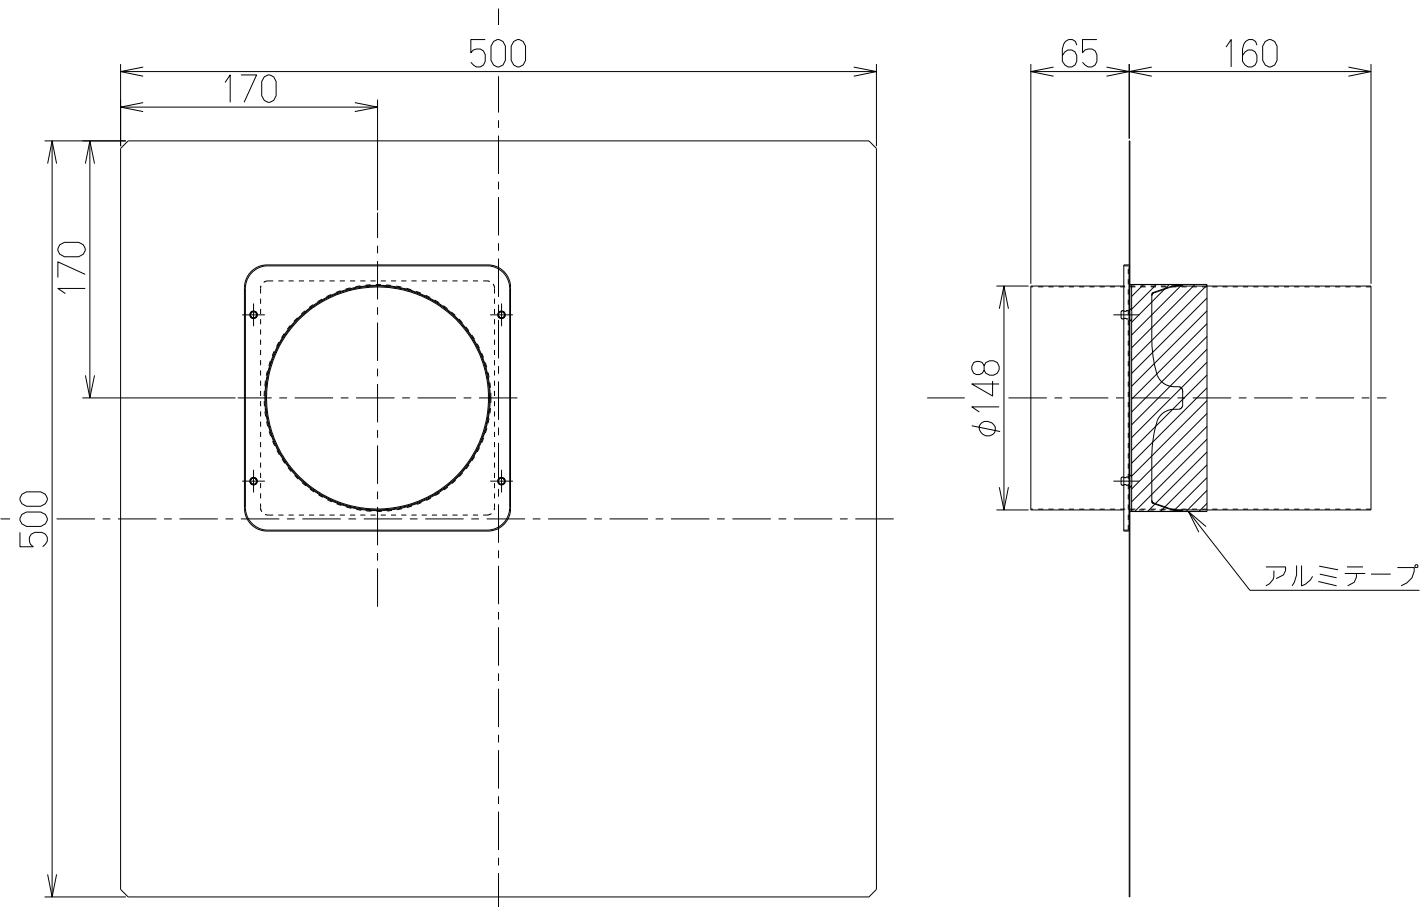

記号	変更履歴	枝連番号	年月日	担当
△				
△				
△				
△				
△				

主要部品一覧表				
品番	部品名	材質	表面処理	色調
1	換気扇穴塞ぎ板	アルミZAM鋼板		
2	貫通ダクト	亜鉛めっき鋼板	外径φ148	
3	木枠被覆用不燃材	ケイ酸カルシウム板	t9.5 4枚1セット	
4	防鳥網	アルミ		

付属品
ドリルねじ (φ5×25) ----- 20本

PTK-25		109KN900		
型名		製品コード	色調	区分No.
作成	2009/ 5/12		型名	PTK-25
更新	****/**/**		型番	羽径25cm用プロペラ換気扇取替キット
			図番	1091241
富士工業株式会社			製品姿図	