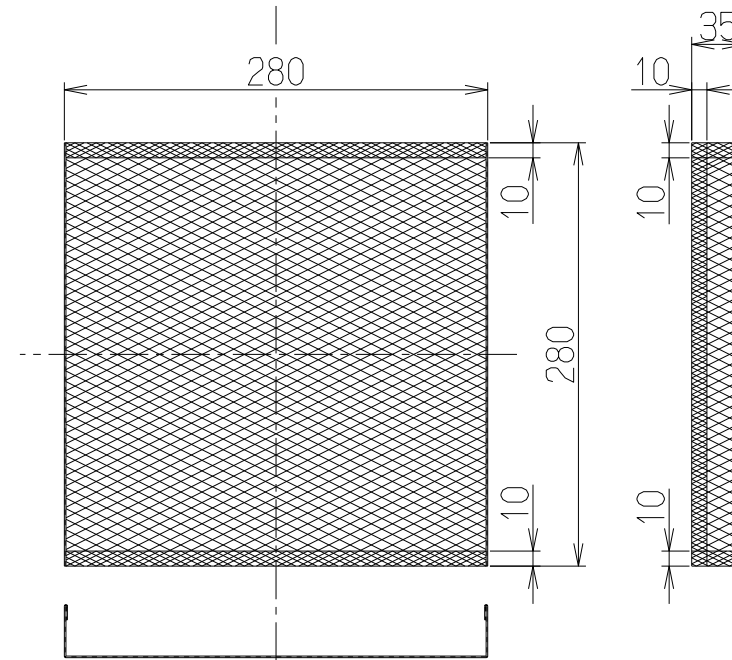

記号	変更履歴	枝連番号	年月日	担当
△				
△				
△				
△				
△				

主要部品一覧表				
品番	部品名	材質	表面処理	色調
1	換気扇穴塞ぎ板	アルミZAM鋼板		
2	貫通ダクト	亜鉛めっき鋼板	外径φ148	
3	木枠被覆用不燃材	ケイ酸カルシウム板	t9.5 4枚1セット	
4	防鳥網	アルミ		

付属品
ドリルねじ (φ5×25) ----- 20本

PTK-25		109KN900		
型名		製品コード	色調	区分No.
作成	2009/ 5/12		型名	PTK-25
更新	****/**/**		型番	羽径25cm用プロペラ換気扇取替キット
			図番	1091241
富士工業株式会社			製品姿図	