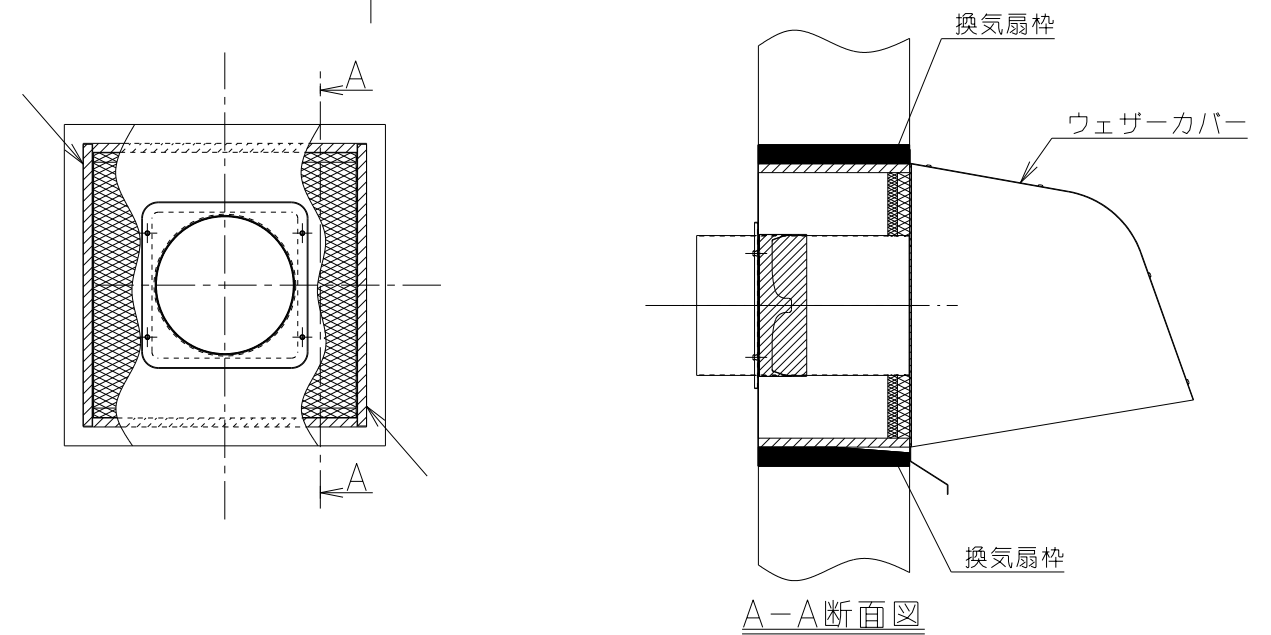

記号	変更履歴	枝連番号	年月日	担当
△				
△				
△				
△				
△				

主要部品一覧表				
品番	部品名	材質	表面処理	色調
1	換気扇穴塞ぎ板	アルミZAM鋼板		
2	貫通ダクト	亜鉛めっき鋼板	外径φ148	
3	木枠被覆用不燃材	ケイ酸カルシウム板	t9.5 4枚1セット	
4	防鳥網	アルミ		

付属品
ドリルねじ (φ5×25) ----- 20本

PTK-25		109KN900		
型名		製品コード	色調	区分No.
作成	2009/ 5/12		型名	PTK-25
更新	****/**/**		型番	羽径25cm用プロペラ換気扇取替キット
			図番	1091241
富士工業株式会社			製品姿図	