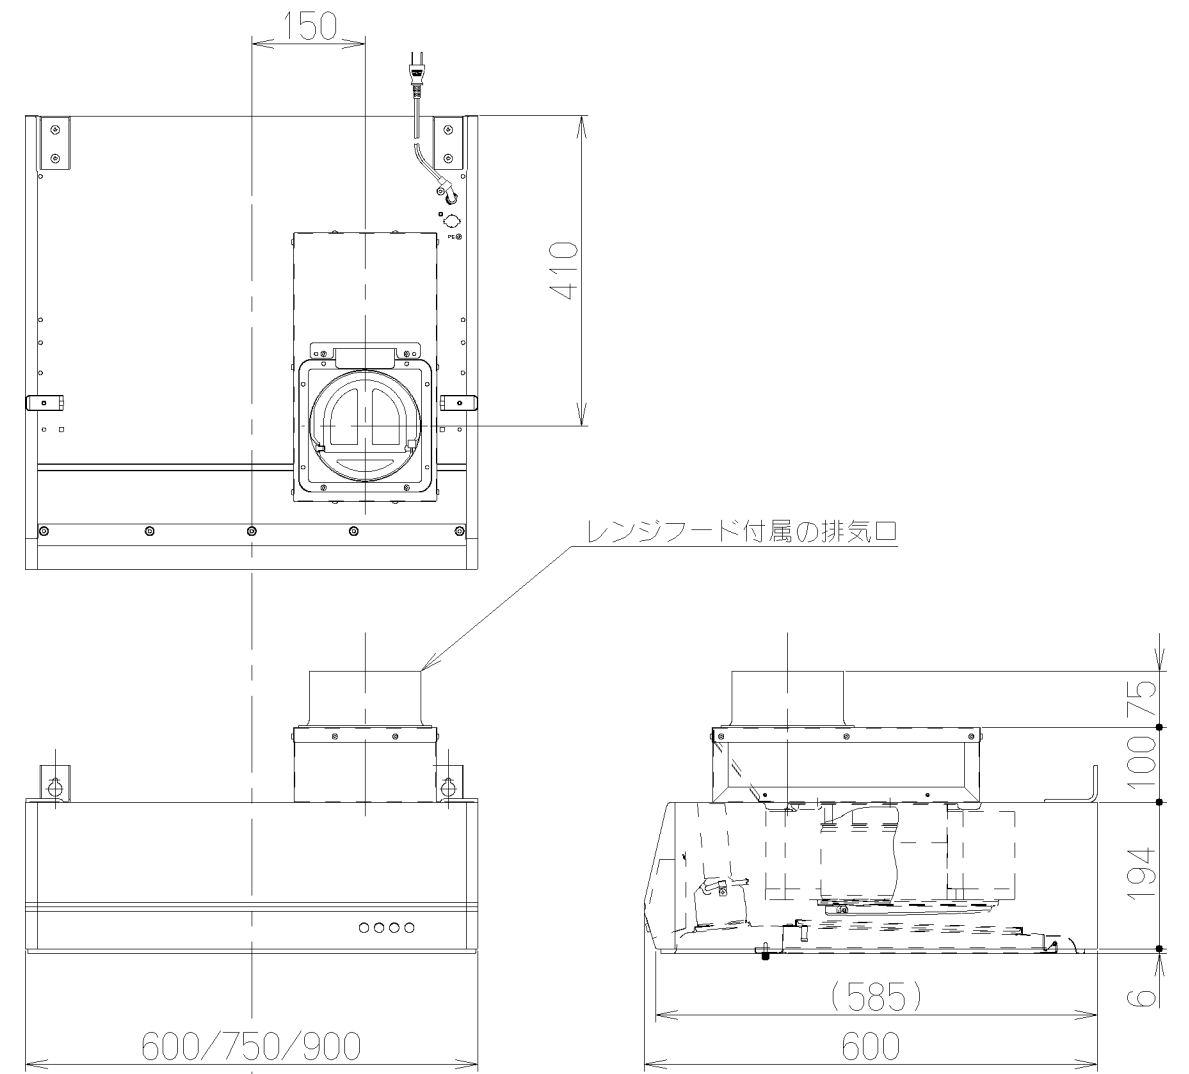

取付例

※BFR/BFRS-3G-Rに取り付けた場合
BFR/BFRS-3G-Lの場合は対称となる。

記号	変更履歴	技連番号	年月日	担当
△				
△				
△				

DCH-410		109MV700	-	-
型名		製品コード	色調	区分No.
作成	2011/ 3/ 2		型名	DCH-410
更新	****/**/**		オリジナル 別売: BFR-3G用大梁対応チャンバーBOX	
			番	1091465
富士工業株式会社			図名	製品姿図
		三角法	尺	1/3