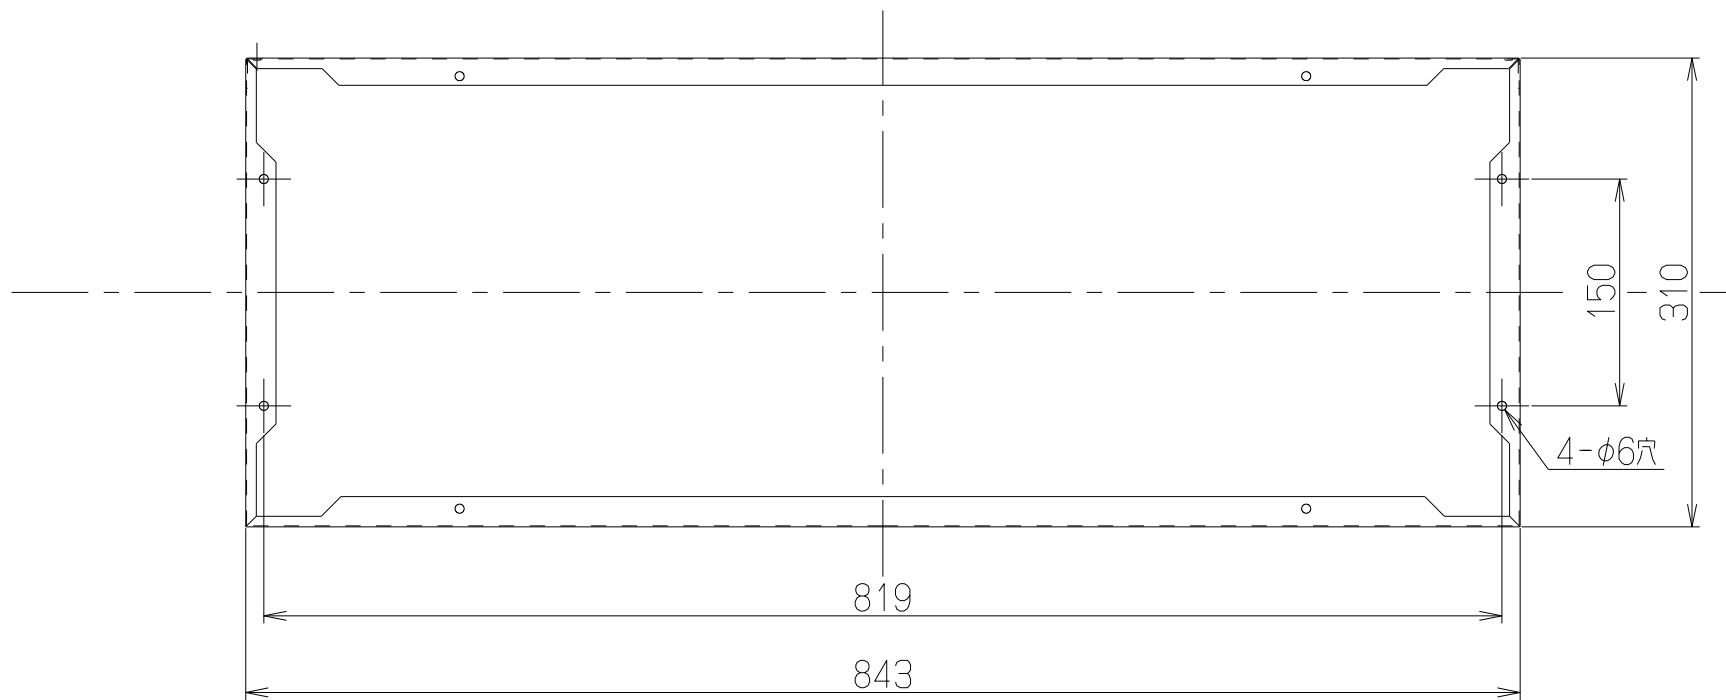

記号	変更履歴	抜番番号	年月日	担当
△				
△				
△				

注) 1. 本部品はCLR/SER/LNR-CK60シリーズと組み合わせて使用します。

付属品
座付き木ねじ(φ5.1×45)・・・4本

335	CKDC-A7590SI	109UH9AA	シルバーメタリック(Sメタリック)		
335	CKDC-A7590BK	109UH9SW	ブラック(ブラックFJ)		
335	CKDC-A7590W	109UH9XP	ホワイト(C-202)		
185	CKDC-A6075SI	109UH8AA	シルバーメタリック(Sメタリック)		
185	CKDC-A6075BK	109UH8SW	ブラック(ブラックFJ)		
185	CKDC-A6075W	109UH8XP	ホワイト(C-202)		
	型名	製品コード	色調		区分No.
A 寸 法	作成	型名 CKDC-A6075/7590 オリジナル 別売ダクトカバー			
	更新	****/**/**			1092028
		富士工業株式会社	三角法 尺 1/5		製品姿図