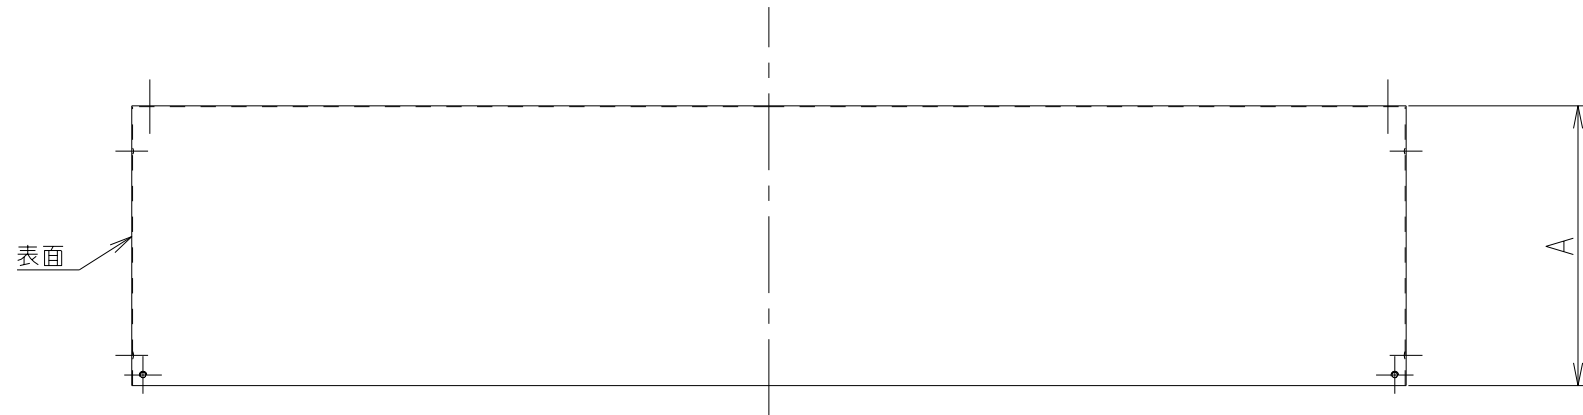

記号	変更履歴	抜番番号	年月日	担当
△				
△				
△				

注) 1. 本部品はCLR/SER/LNR-CK60シリーズと組み合わせて使用します。

付属品
座付き木ねじ(φ5.1×45)・・・4本

335	CKDC-A7590SI	109UH9AA	シルバーメタリック(Sメタリック)		
335	CKDC-A7590BK	109UH9SW	ブラック(ブラックFJ)		
335	CKDC-A7590W	109UH9XP	ホワイト(C-202)		
185	CKDC-A6075SI	109UH8AA	シルバーメタリック(Sメタリック)		
185	CKDC-A6075BK	109UH8SW	ブラック(ブラックFJ)		
185	CKDC-A6075W	109UH8XP	ホワイト(C-202)		
	型名	製品コード	色調		区分No.
A 寸 法	作成	型名 CKDC-A6075/7590 オリジナル 別売ダクトカバー			
	更新	****/**/**			1092028
		富士工業株式会社	三角法 尺 1/5		製品姿図